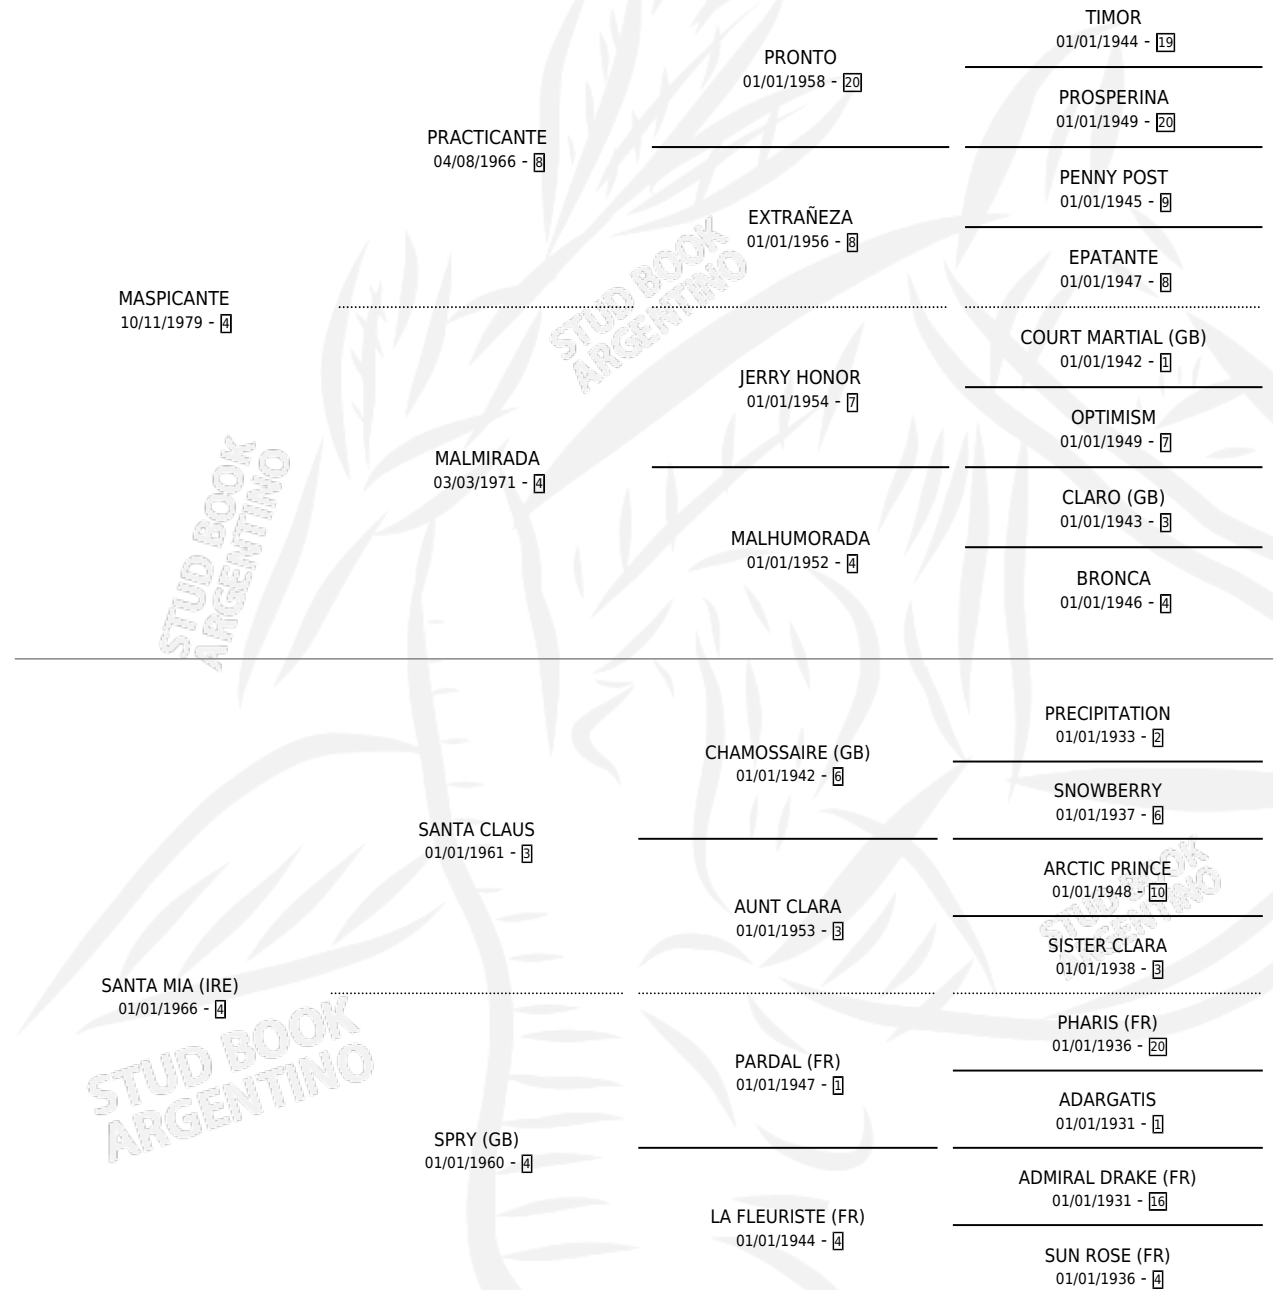

SUEÑO DEL PIBE

por MASPICANTE y SANTA MIA (IRE) por SANTA CLAUS

Argentina · Macho · Zaino · SP · 03/10/1989
Familia 4-i · Volumen 33

ESTADO

TIPIFICACIÓN SANGUÍNEA	X
TIPIFICACIÓN POR ADN	X
PASAPORTE	X
IDENTIFICACIÓN POR MICROCHIP	X
REPRODUCTOR	X

Lugar de nacimiento: Abanico

Criador: Sin dato

PEDIGREE

SUEÑO DEL PIBE

Datos oficiales del Stud Book Argentino

Documento generado el 14/05/2026

studbook.org.ar