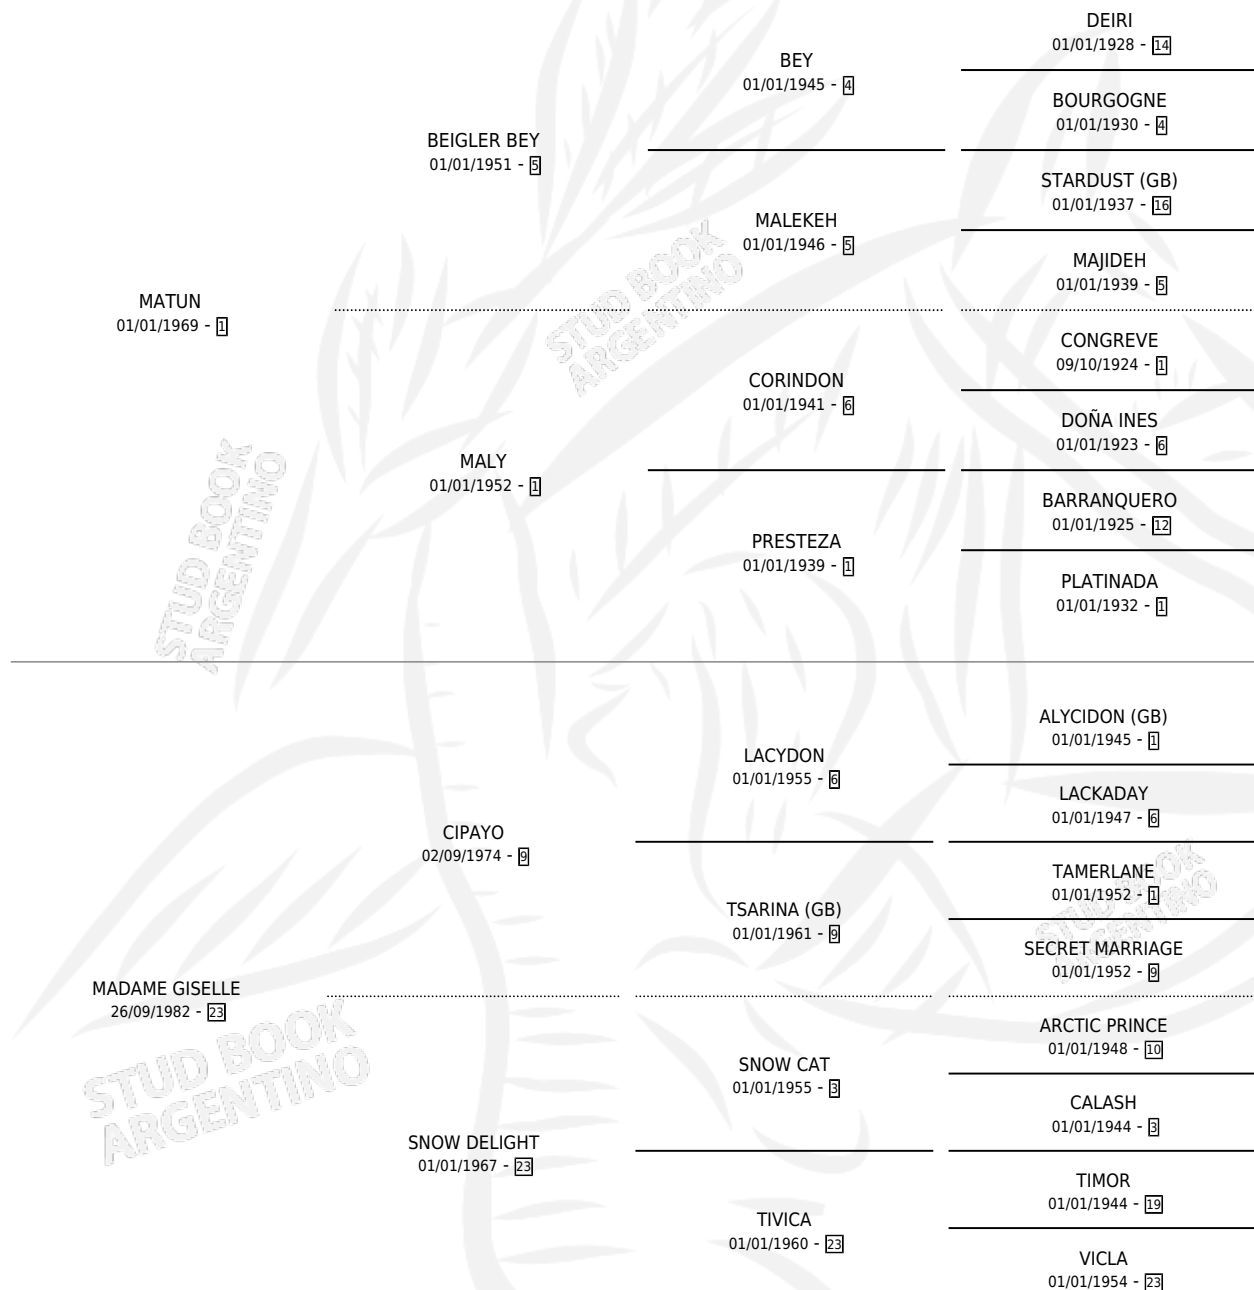

PAT GISELLE

por **MATUN** y **MADAME GISELLE** por **CIPAYO**

Argentina · Hembra · Alazan Tostado · SP · 27/09/1989
Familia 23-a · Volumen 33

ESTADO

TIPIFICACIÓN SANGUÍNEA	✓
TIPIFICACIÓN POR ADN	✓
PASAPORTE	X
IDENTIFICACIÓN POR MICROCHIP	X
REPRODUCTOR	✓

Lugar de nacimiento: Parque

Criador: Sin dato

~

HIJOS

	MACHOS	HEMBRAS
11 NACIERON	6	5
5 CORRIERON	3	2
2 GANARON	1	1
0 GANADORES CL	0 GANADORES GR	0 GANADORES G1

PEDIGREE