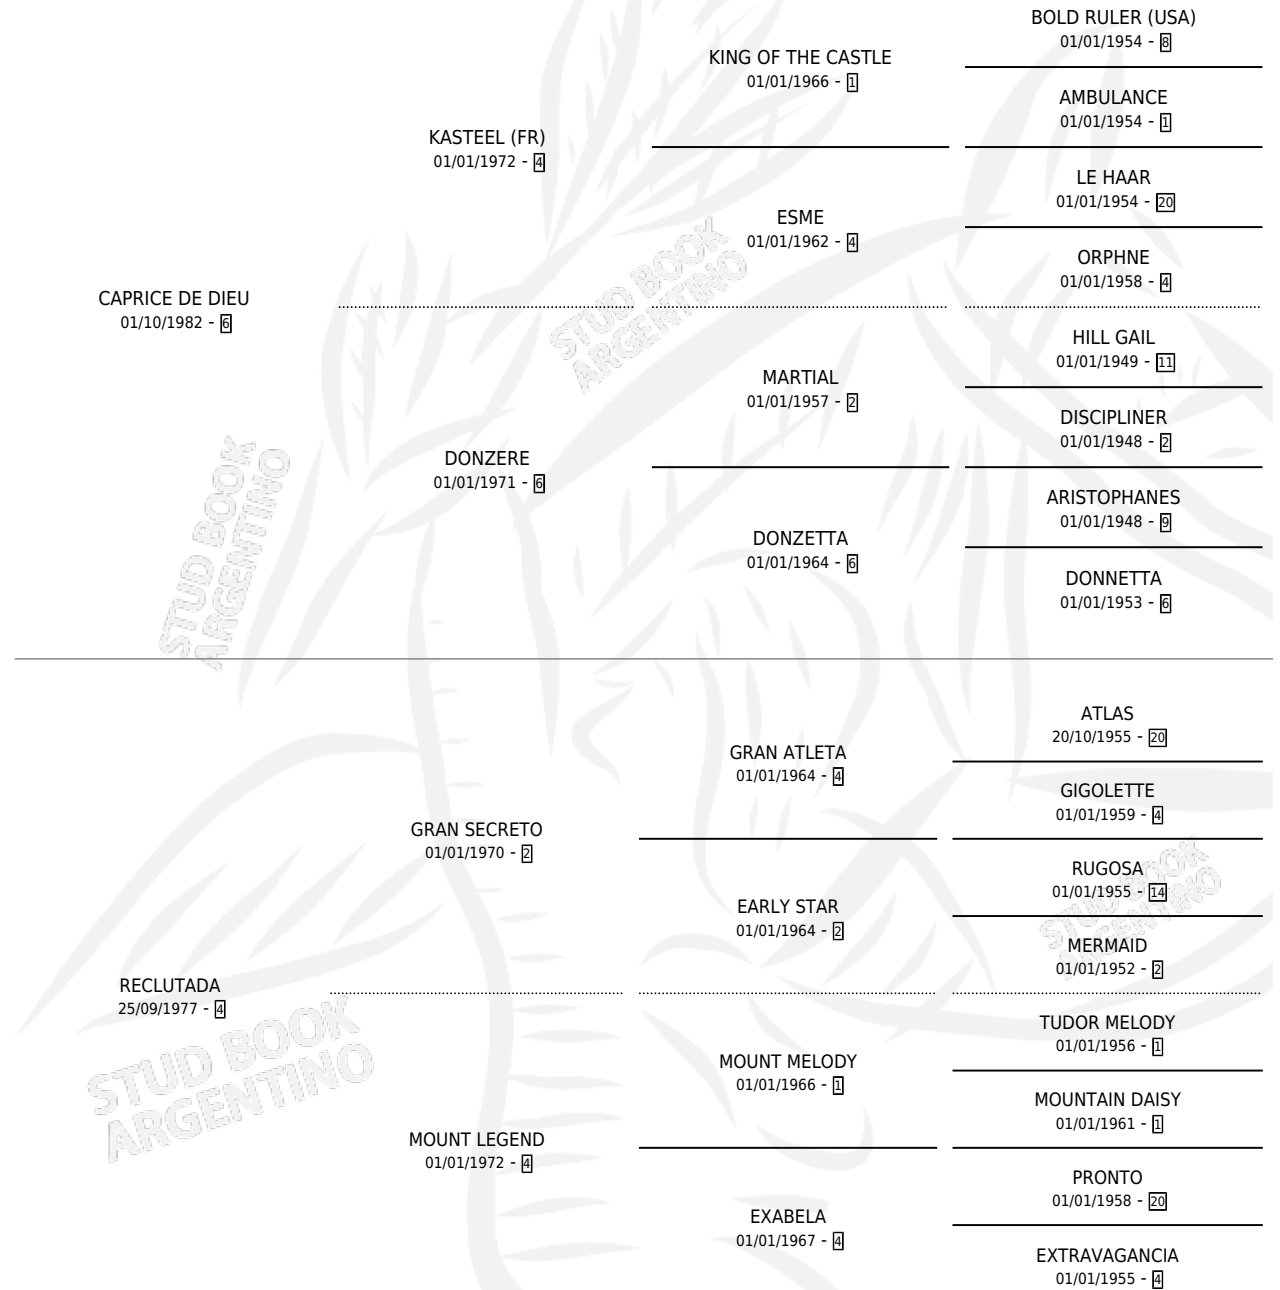

GRAN RECLUTA

por CAPRICE DE DIEU y RECLUTADA por GRAN SECRETO

Argentina · Macho · Zaino Doradillo · SP · 11/09/1989
Familia 4-b · Volumen 33

ESTADO

TIPIFICACIÓN SANGUÍNEA	X
TIPIFICACIÓN POR ADN	X
PASAPORTE	X
IDENTIFICACIÓN POR MICROCHIP	X
REPRODUCTOR	X

Lugar de nacimiento: Don Jacinto

Criador: Sin dato

PEDIGREE

CAMPAÑA

Solo carreras oficiales de Argentina

POR EDAD

EDAD	CC	1°	2°	3°	4°	5°	NP	CLC	CLG	CLCG1	CLGG1	IMPORTE	GANANCIA / CC
4 AÑOS	6	0	0	0	0	0	6	0	0	0	0	\$0	\$0
TOTALES	6	0	0	0	0	0	6	0	0	0	0	\$0	\$0
%		0.0%	0.0%	0.0%	0.0%	0.0%	100%	0.0%	0.0%	0.0%	0.0%		