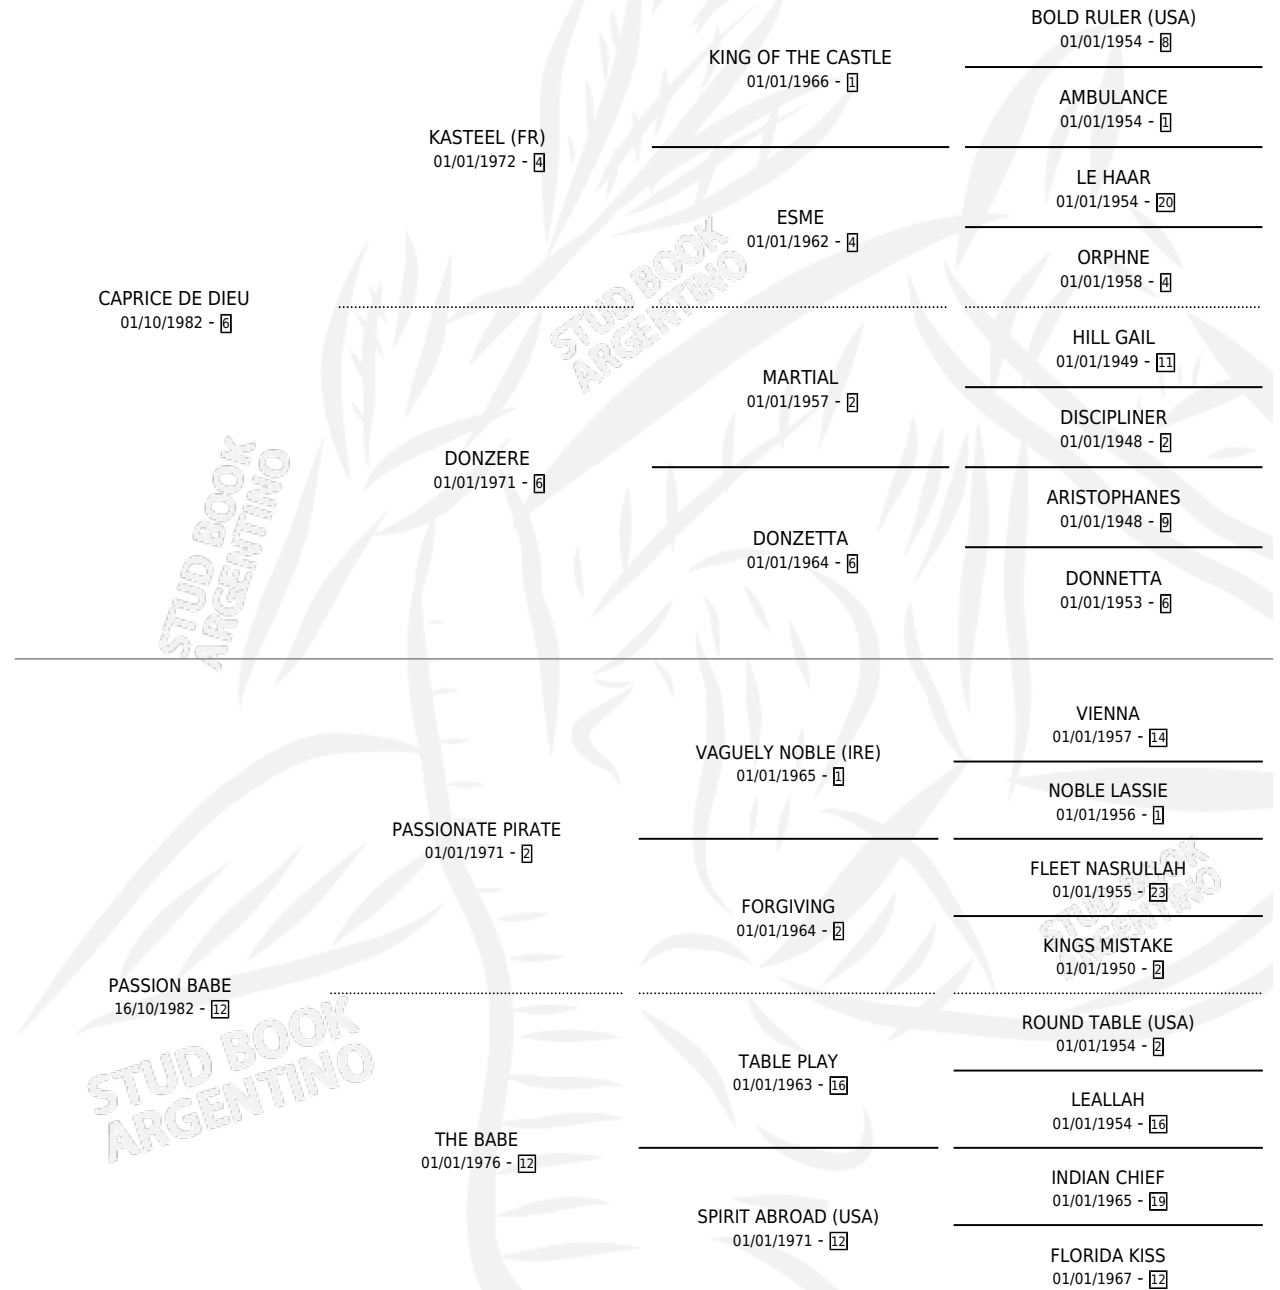

FAUNA DE DIEU

por CAPRICE DE DIEU y PASSION BABE por PASSIONATE PIRATE

Argentina · Hembra · Zaino · SP · 22/09/1989
Familia 12-b · Volumen 33

ESTADO

| | |
|------------------------------|---|
| TIPIFICACIÓN SANGUÍNEA | X |
| TIPIFICACIÓN POR ADN | X |
| PASAPORTE | X |
| IDENTIFICACIÓN POR MICROCHIP | X |
| REPRODUCTOR | X |

Lugar de nacimiento: Panamericano
Criador: Sin dato

PEDIGREE

FAUNA DE DIEU

Datos oficiales del Stud Book Argentino

Documento generado el 15/05/2026

studbook.org.ar