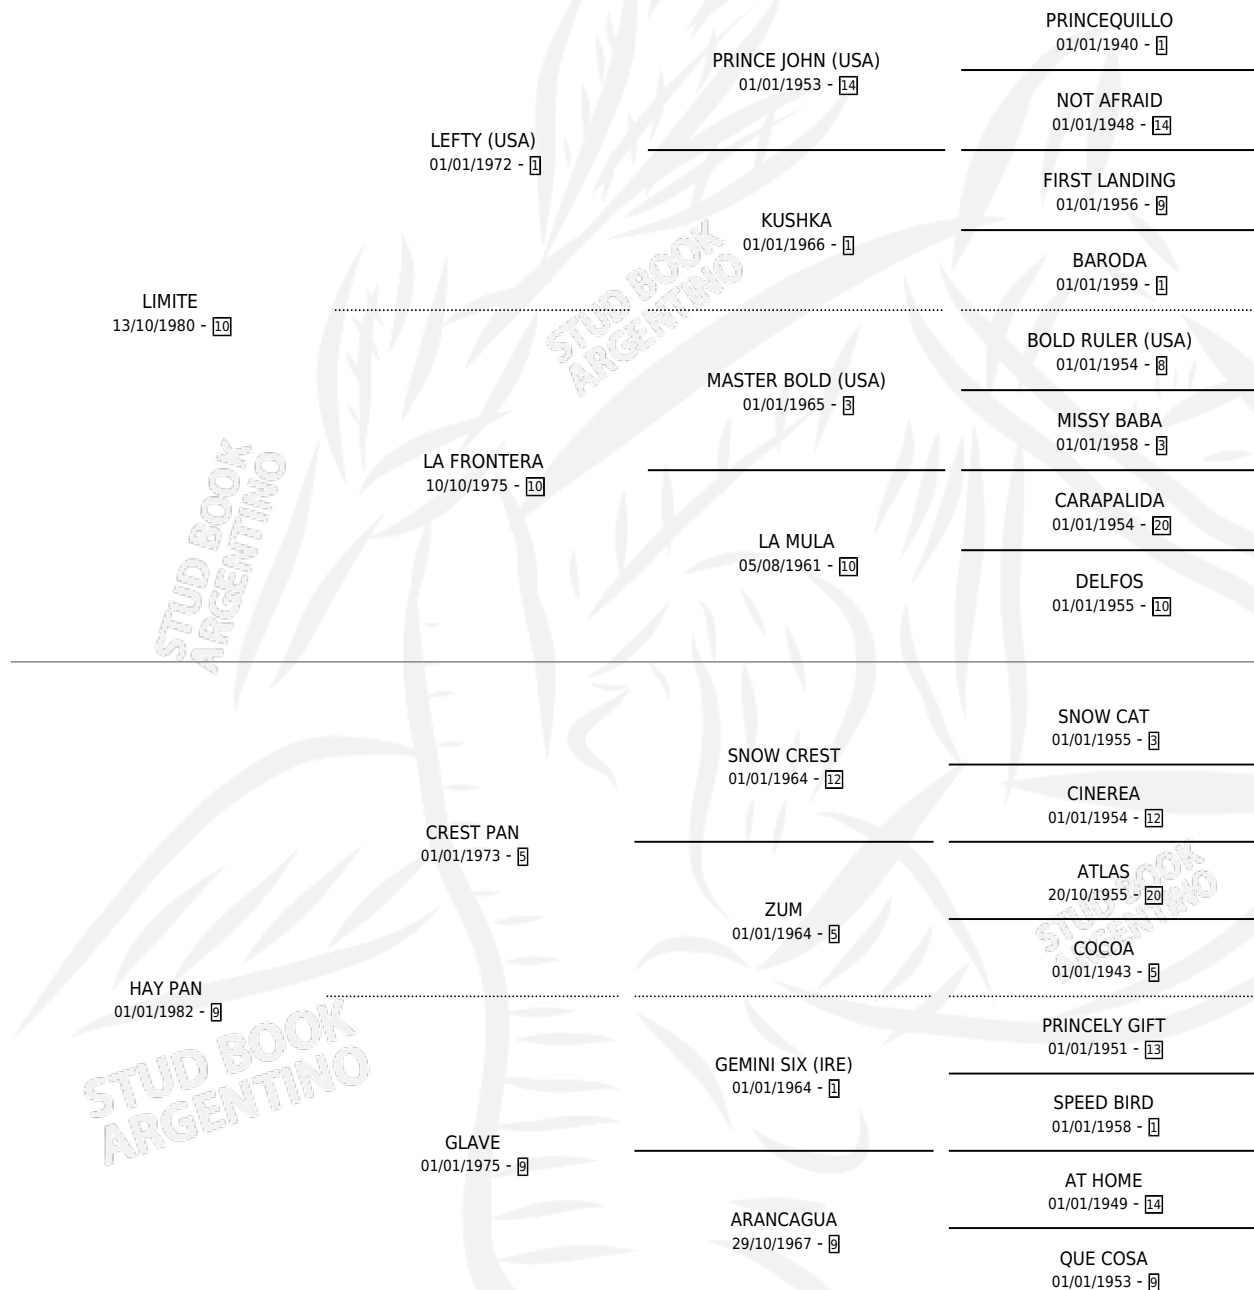

LITE PAN

por LIMITE y HAY PAN por CREST PAN

Argentina · Macho · Alazan · SP · 10/10/1989
Familia 9-h · Volumen 33

ESTADO

TIPIFICACIÓN SANGUÍNEA	✓
TIPIFICACIÓN POR ADN	X
PASAPORTE	X
IDENTIFICACIÓN POR MICROCHIP	X
REPRODUCTOR	✓

Lugar de nacimiento: Teresa Maria
Criador: Sin dato

~

HIJOS

	MACHOS	HEMBRAS
3 NACIERON	1	2
1 CORRIERON	0	1

SIN ACTUACIONES

PEDIGREE

SERVICIOS PADRILLO

TEMPORADA	HARAS	SERVICIO	NAC.	EFFECTIVIDAD
1999	LAS DOS H	3	1	33.33 %
1998	LAS DOS H	7	2	28.57 %