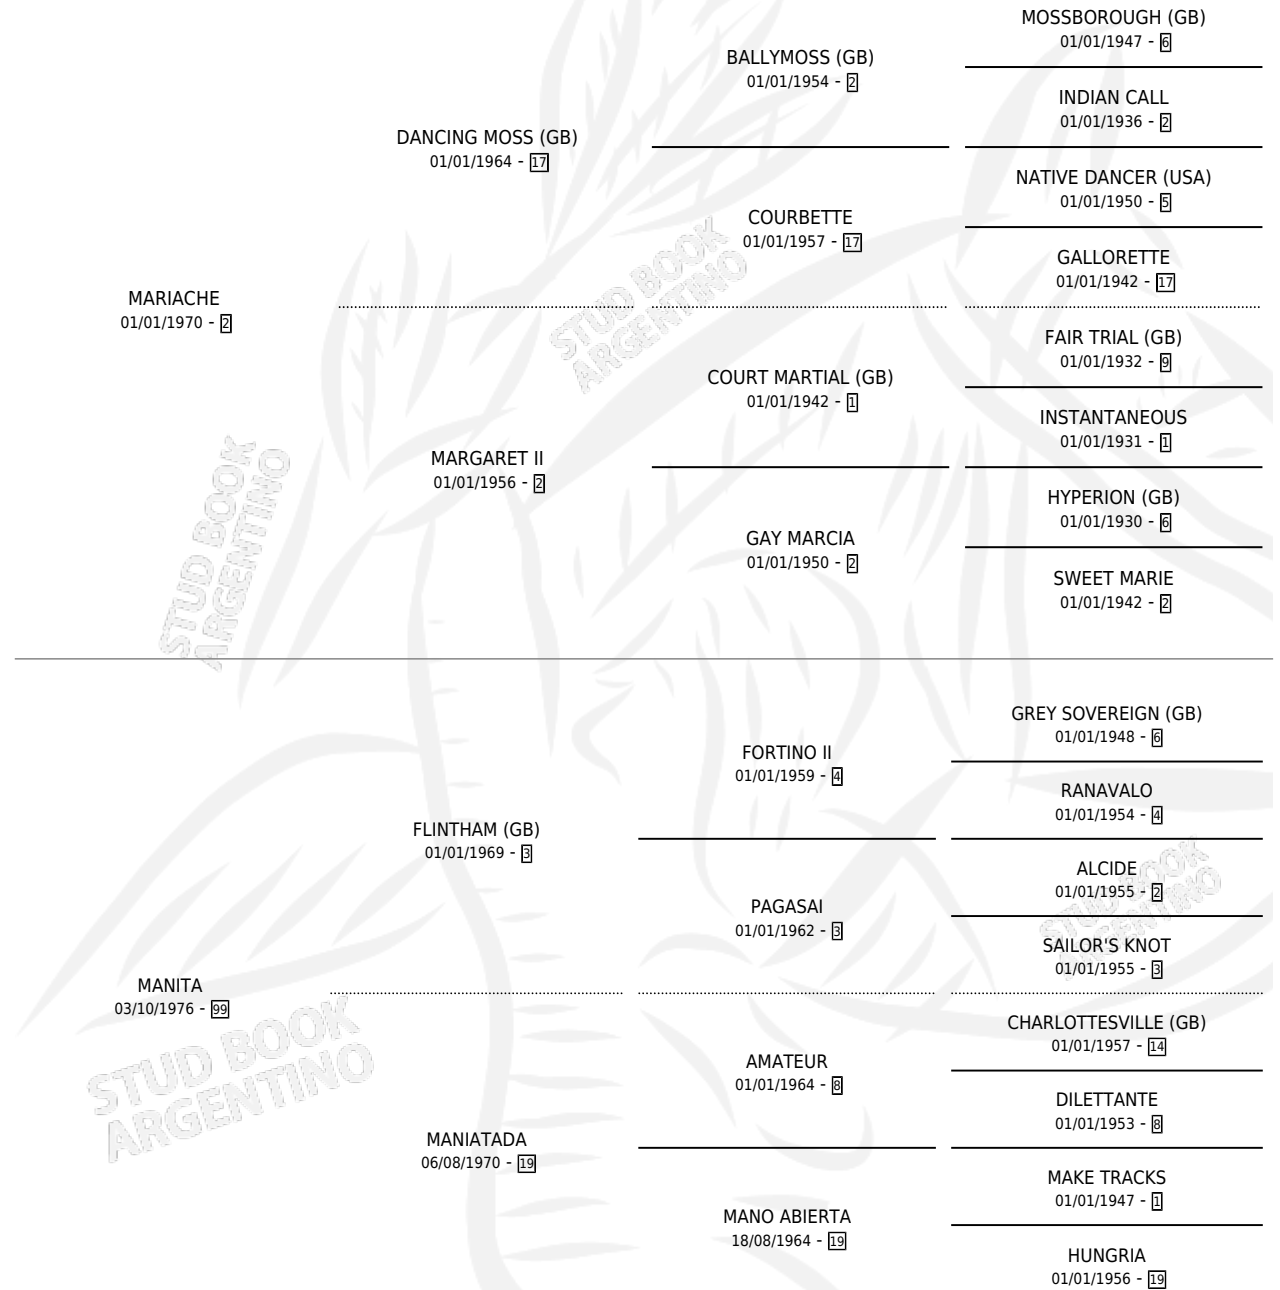

CHE RODOLFO

por **MARIACHE** y **MANITA** por **FLINTHAM (GB)**

Argentina · Macho · Alazan · SP · 07/10/1989
Familia 99 · Volumen 33

ESTADO

TIPIFICACIÓN SANGUÍNEA	X
TIPIFICACIÓN POR ADN	X
PASAPORTE	X
IDENTIFICACIÓN POR MICROCHIP	X
REPRODUCTOR	X

Lugar de nacimiento: David

Criador: David

PEDIGREE

CAMPAÑA

Solo carreras oficiales de Argentina

POR EDAD

EDAD	CC	1°	2°	3°	4°	5°	NP	CLC	CLG	CLCG1	CLGG1	IMPORTE	GANANCIA / CC
3 AÑOS	8	0	0	0	0	0	8	0	0	0	0	\$0	\$0
4 AÑOS	2	0	1	0	0	0	1	0	0	0	0	\$0	\$0
5 AÑOS	7	0	0	0	0	1	6	0	0	0	0	\$0	\$0
6 AÑOS	10	0	0	0	0	0	10	0	0	0	0	\$0	\$0
TOTALES	27	0	1	0	0	1	25	0	0	0	0	\$0	\$0
%		0.0%	3.7%	0.0%	0.0%	3.7%	92.6%	0.0%	0.0%	0.0%	0.0%		