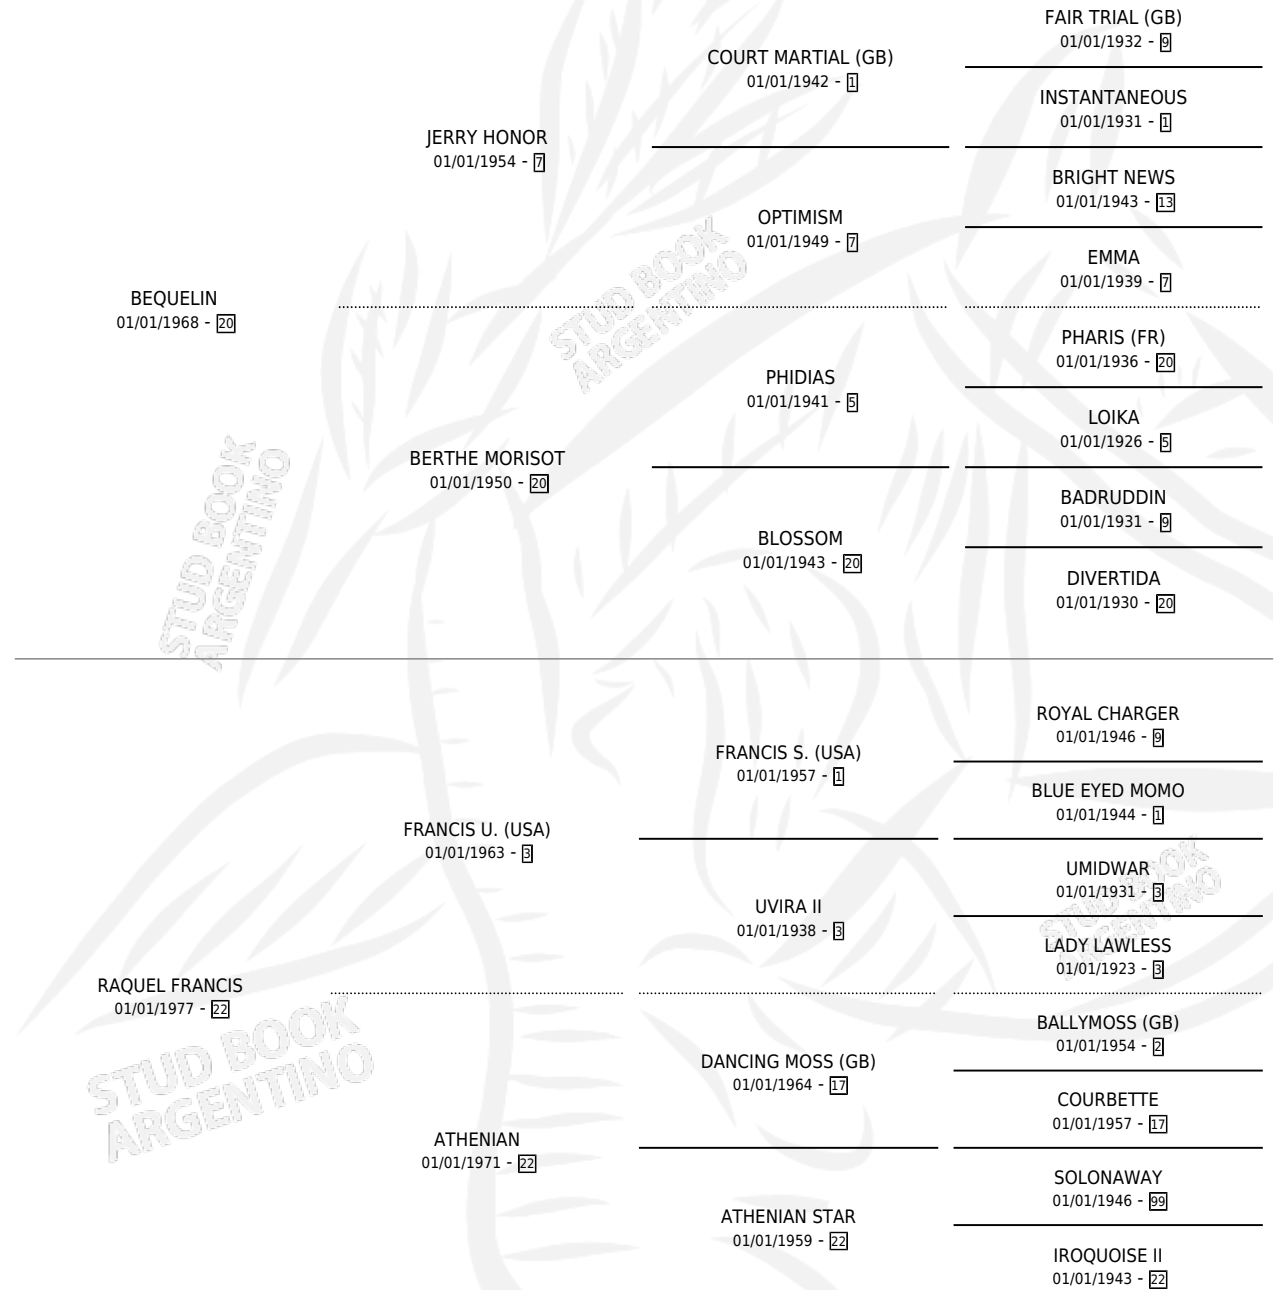

RACO LIN

por **BEQUELIN** y **RAQUEL FRANCIS** por **FRANCIS U. (USA)**

Argentina · Macho · Zaino · SP · 08/10/1989
Familia 22-d · Volumen 33

ESTADO

TIPIFICACIÓN SANGUÍNEA	X
TIPIFICACIÓN POR ADN	X
PASAPORTE	X
IDENTIFICACIÓN POR MICROCHIP	X
REPRODUCTOR	X

Lugar de nacimiento: Don Simon

Criador: Don Simon

PEDIGREE