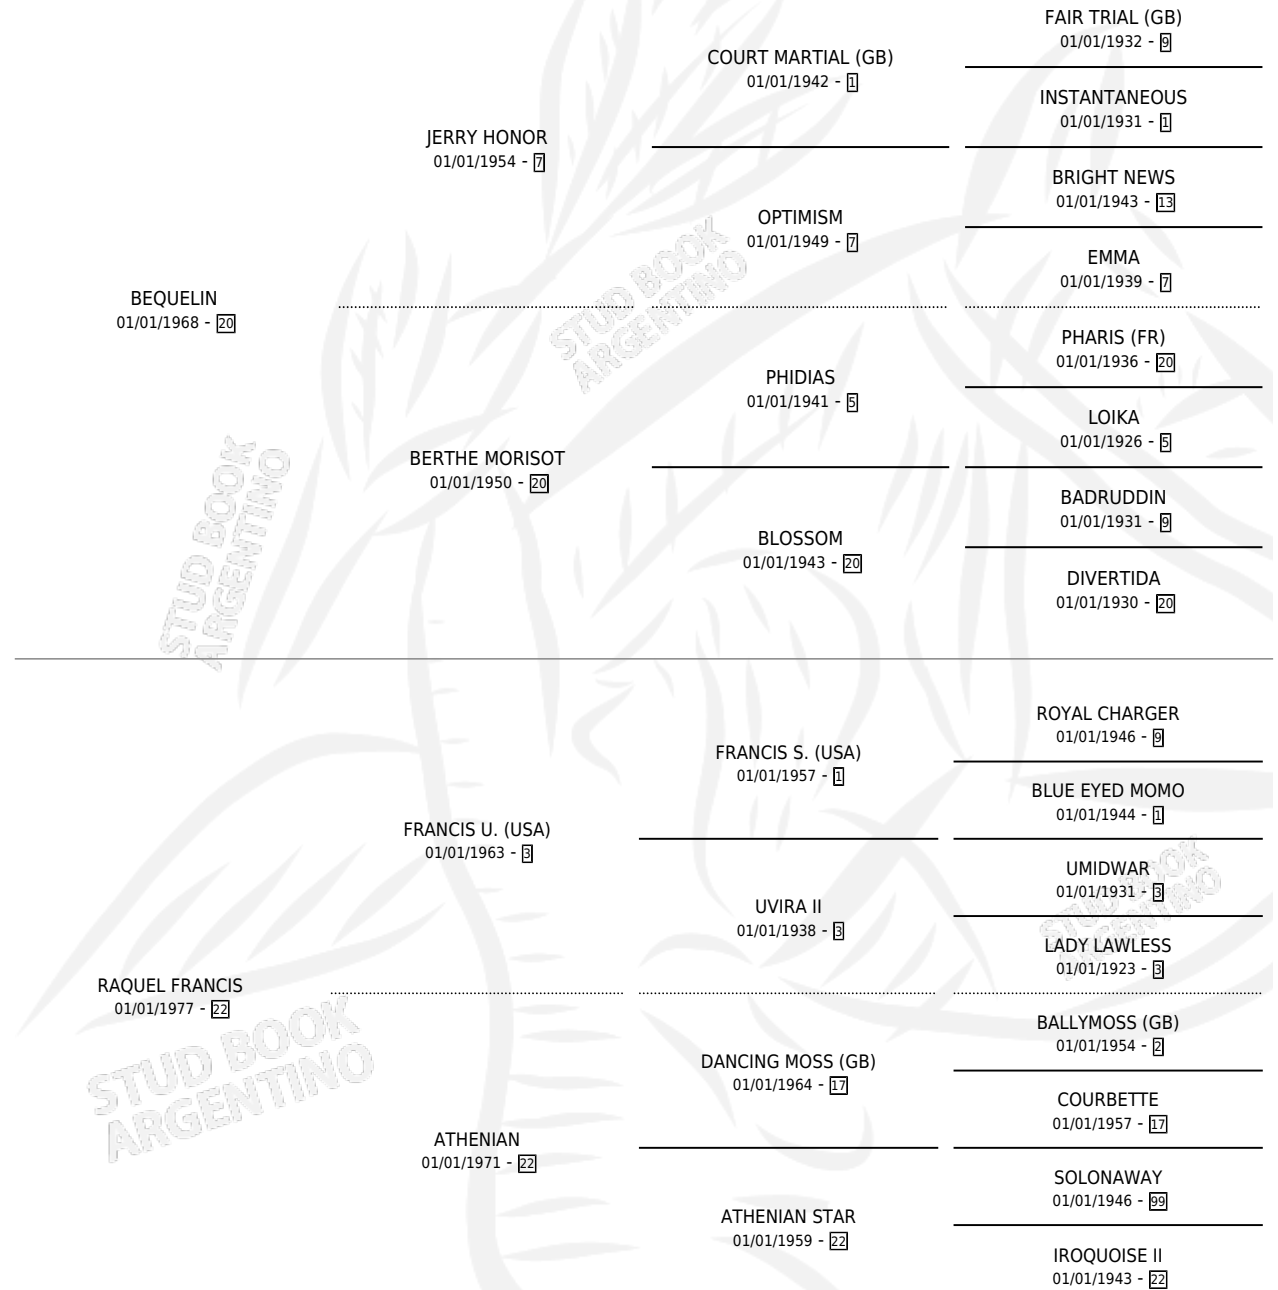

RACO LIN

por **BEQUELIN** y **RAQUEL FRANCIS** por **FRANCIS U. (USA)**

Argentina · Macho · Zaino · SP · 08/10/1989
Familia 22-d · Volumen 33

ESTADO

TIPIFICACIÓN SANGUÍNEA	X
TIPIFICACIÓN POR ADN	X
PASAPORTE	X
IDENTIFICACIÓN POR MICROCHIP	X
REPRODUCTOR	X

Lugar de nacimiento: Don Simon

Criador: Don Simon

PEDIGREE

CAMPAÑA

Solo carreras oficiales de Argentina

POR EDAD

EDAD	CC	1°	2°	3°	4°	5°	NP	CLC	CLG	CLCG1	CLGG1	IMPORTE	GANANCIA / CC
3 AÑOS	3	0	0	0	0	0	3	0	0	0	0	\$0	\$0
TOTALES	3	0	0	0	0	0	3	0	0	0	0	\$0	\$0
%		0.0%	0.0%	0.0%	0.0%	0.0%	100%	0.0%	0.0%	0.0%	0.0%		