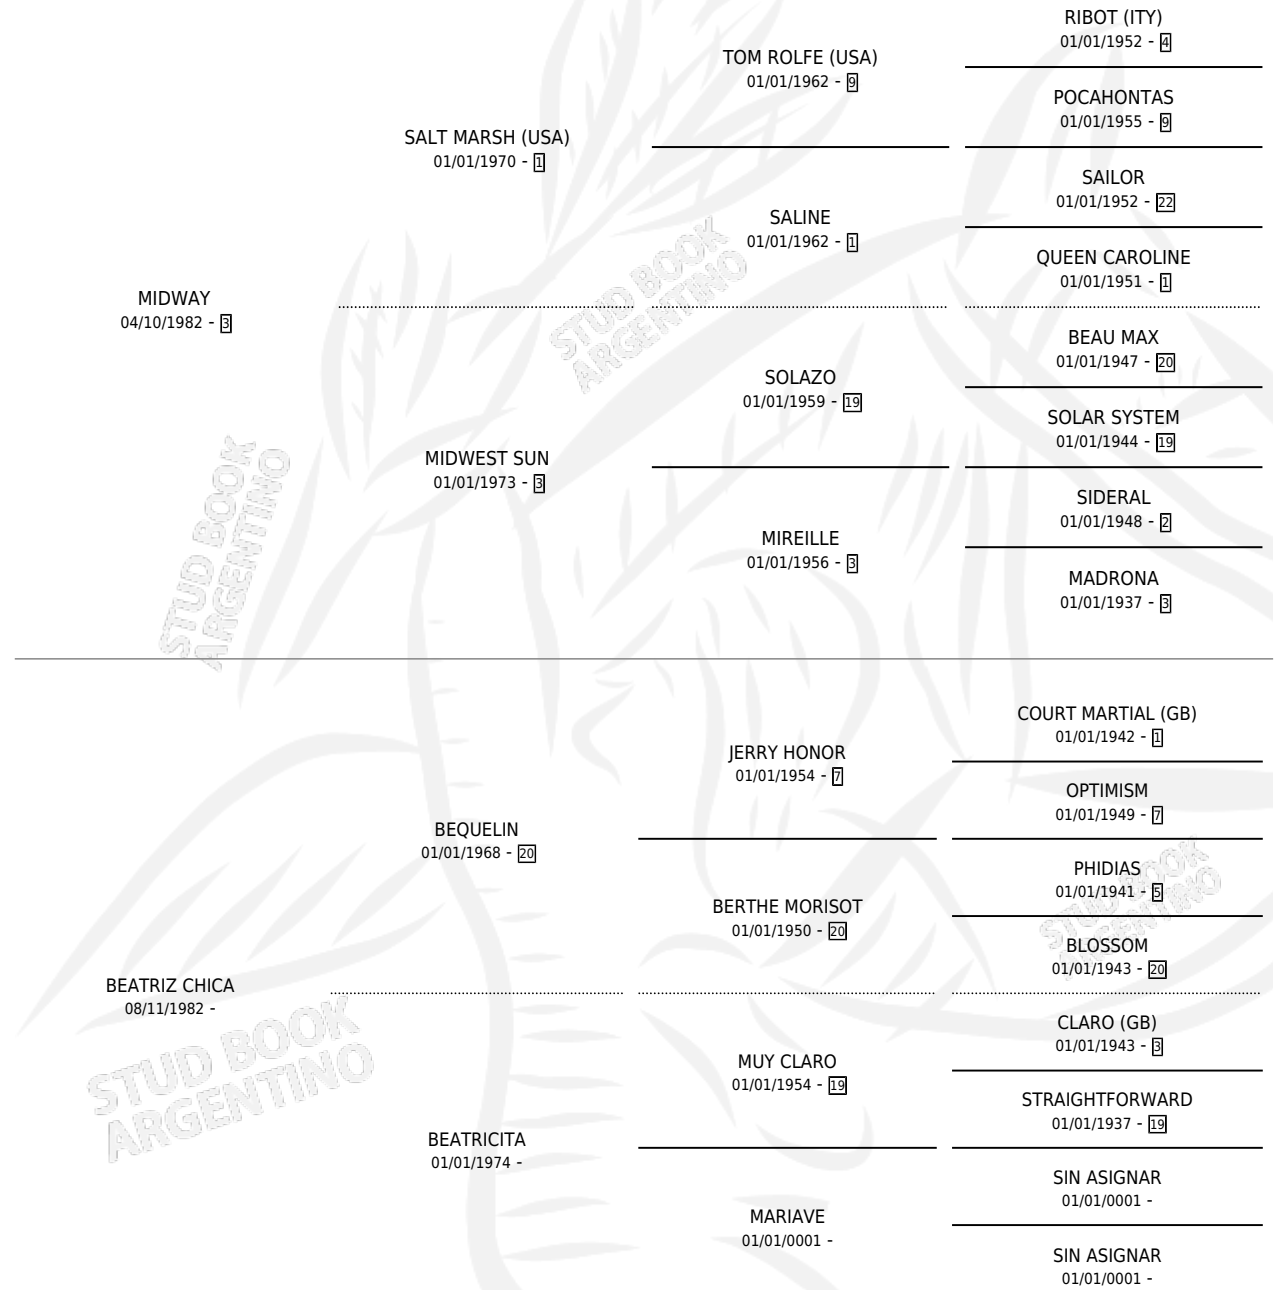

BEATO MID

por MIDWAY y BEATRIZ CHICA por BEQUELIN

Argentina · Macho · Zaino · SP · 02/10/1989
Familia · Volumen 33

ESTADO

TIPIFICACIÓN SANGUÍNEA	X
TIPIFICACIÓN POR ADN	X
PASAPORTE	X
IDENTIFICACIÓN POR MICROCHIP	X
REPRODUCTOR	X

Lugar de nacimiento: Don Simon

Criador: Don Simon

PEDIGREE

CAMPAÑA

Solo carreras oficiales de Argentina

POR EDAD

EDAD	CC	1°	2°	3°	4°	5°	NP	CLC	CLG	CLCG1	CLGG1	IMPORTE	GANANCIA / CC
4 AÑOS	2	0	0	0	0	0	2	0	0	0	0	\$2,175	\$1,088
TOTALES	2	0	0	0	0	0	2	0	0	0	0	\$2,175	\$1,088
%		0.0%	0.0%	0.0%	0.0%	0.0%	100%	0.0%	0.0%	0.0%	0.0%		