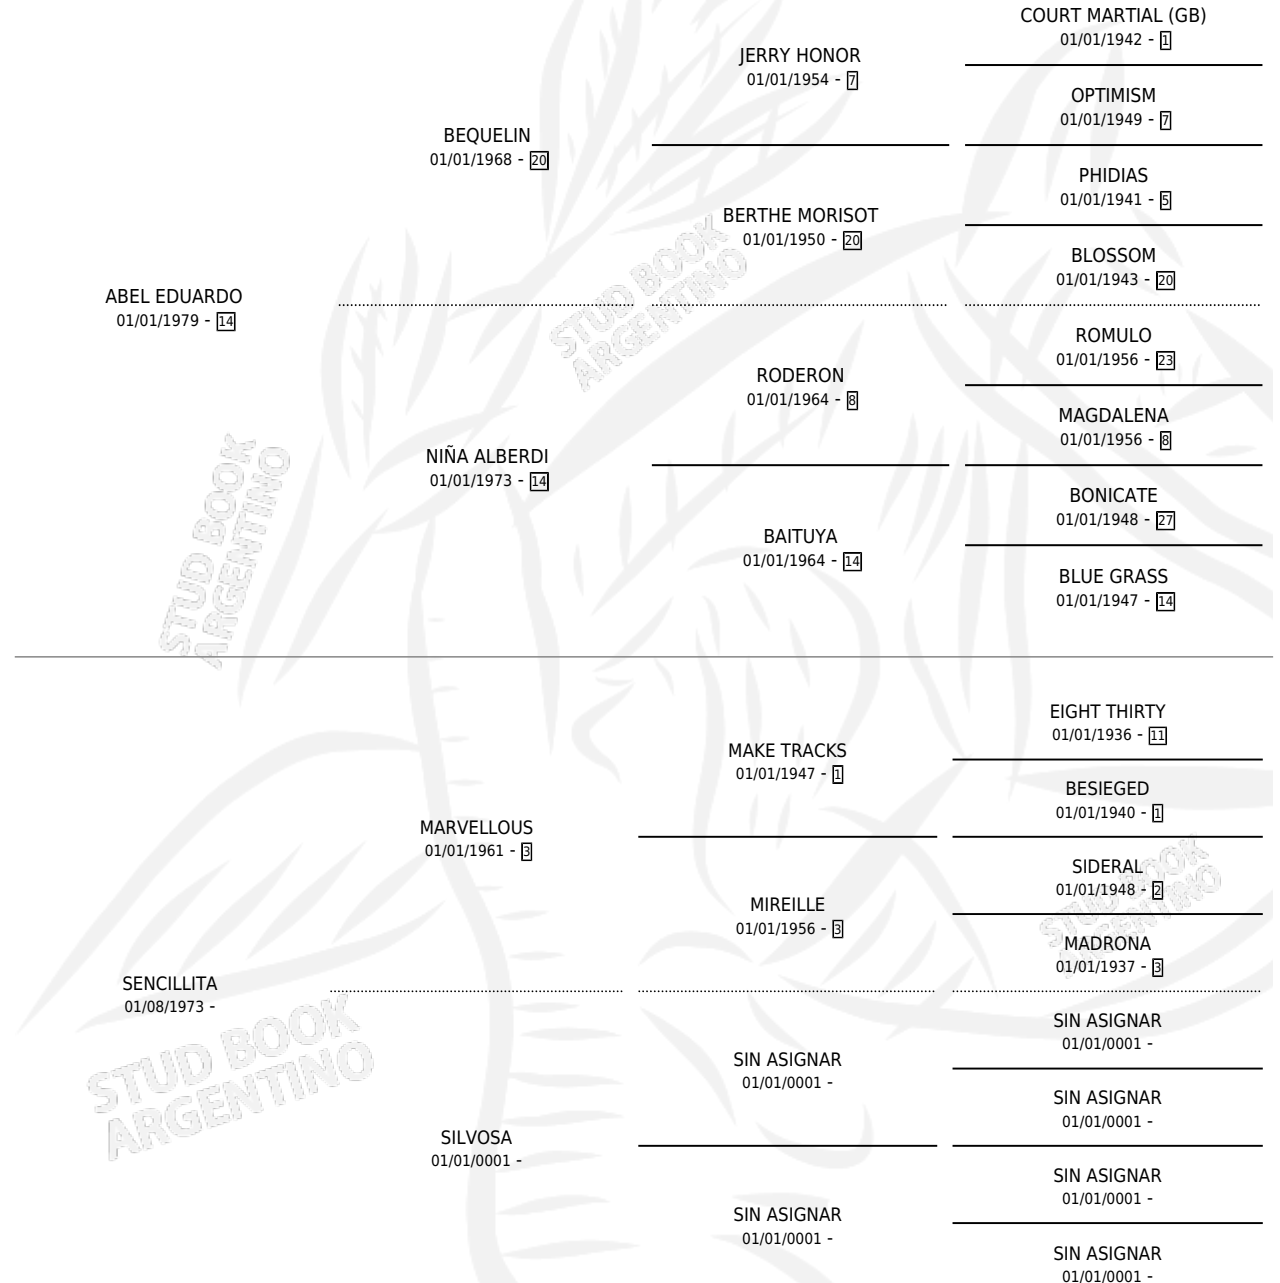

AVE SENCILLA

por ABEL EDUARDO y SENCILLITA por MARVELLOUS

Argentina · Hembra · Zaino · SP · 02/10/1989
Familia · Volumen 33

ESTADO

TIPIFICACIÓN SANGUÍNEA	✓
TIPIFICACIÓN POR ADN	X
PASAPORTE	X
IDENTIFICACIÓN POR MICROCHIP	X
REPRODUCTOR	✓

Lugar de nacimiento: Don Simon
Criador: Don Simon

~

HIJOS

	MACHOS	HEMBRAS
5 NACIERON	3	2
SIN ACTUACIONES		

PEDIGREE