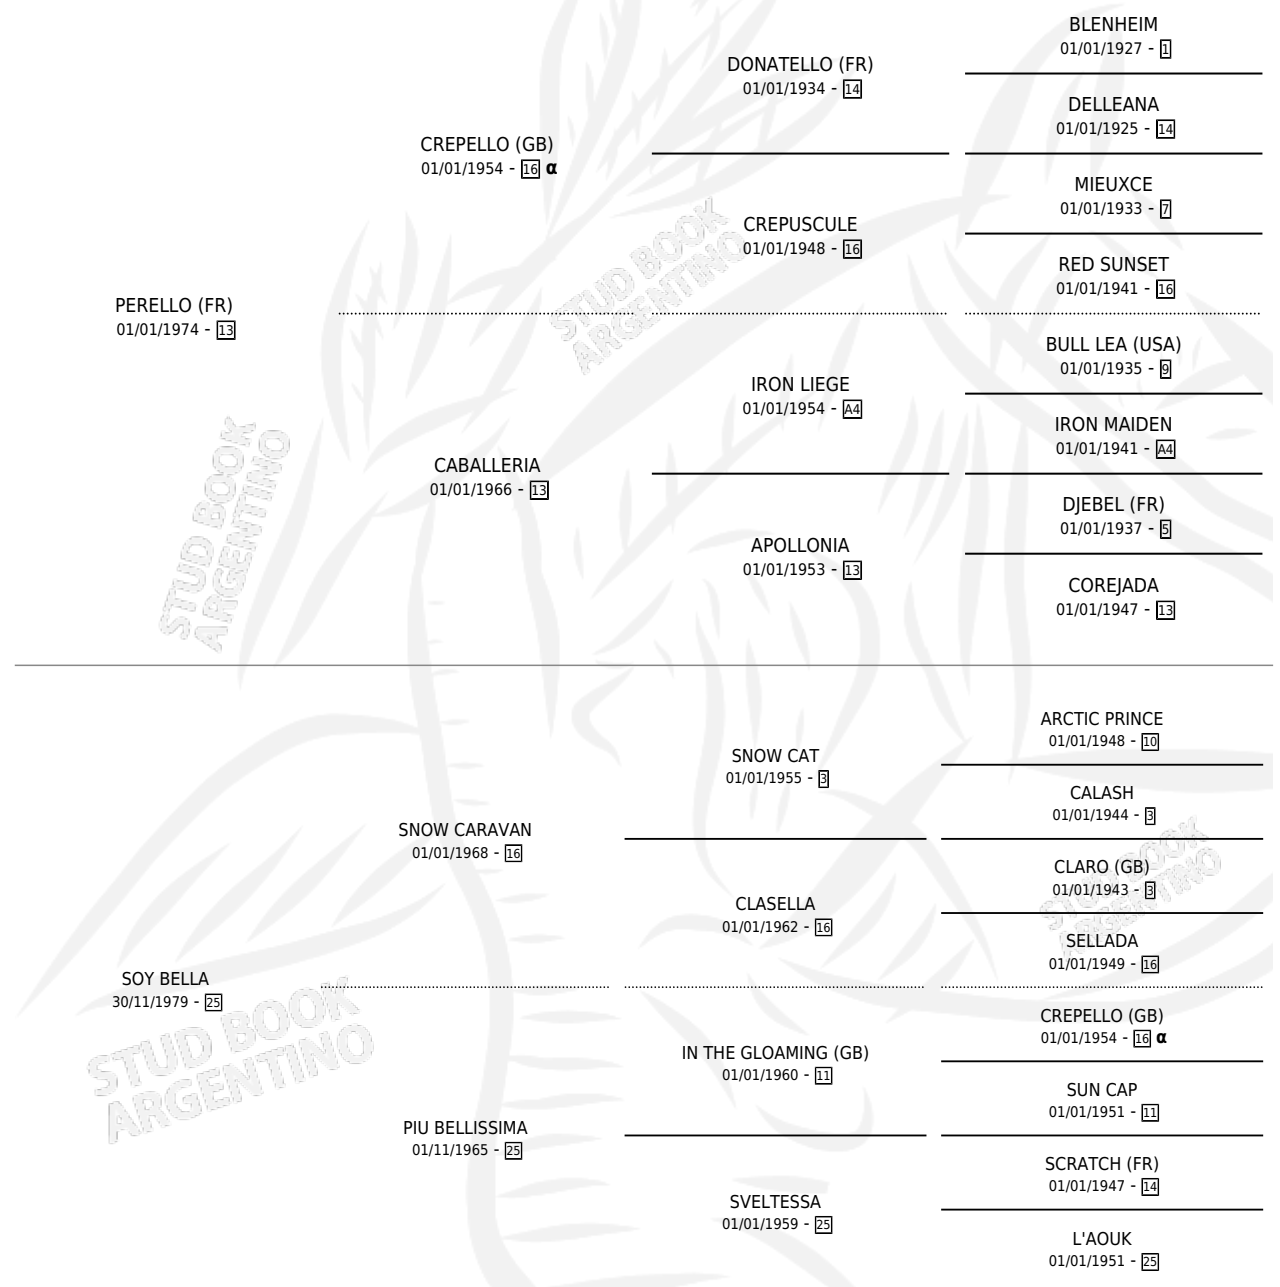

Lugar de nacimiento: Alentue

Criador: Alentue

~

HIJOS

	MACHOS	HEMBRAS
3 NACIERON	3	0
2 CORRIERON	2	0
1 GANARON	1	0
0 GANADORES CL	0 GANADORES GR	0 GANADORES G1

INBREEDING : α

CAMPAÑA

Solo carreras oficiales de Argentina