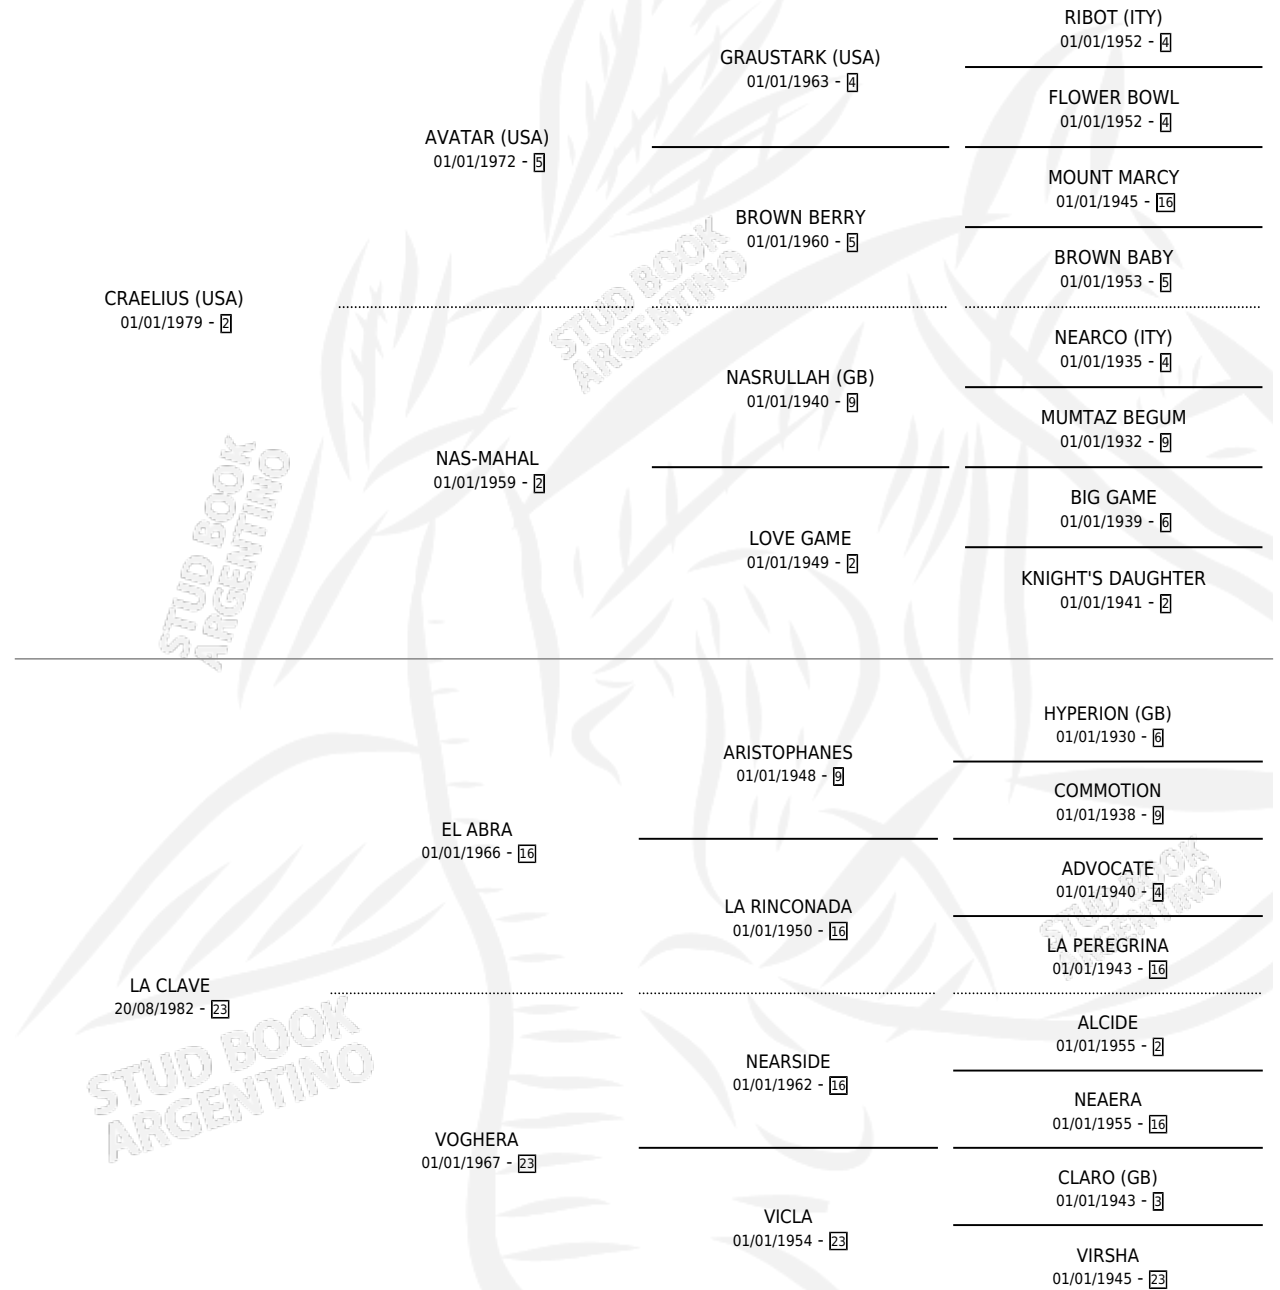

CARAMELERO

por CRAELIUS (USA) y LA CLAVE por EL ABRA

Argentina · Macho · Zaino · SP · 15/10/1989
Familia 23-a · Volumen 33

ESTADO

TIPIFICACIÓN SANGUÍNEA	X
TIPIFICACIÓN POR ADN	X
PASAPORTE	X
IDENTIFICACIÓN POR MICROCHIP	X
REPRODUCTOR	X

Lugar de nacimiento: Don Santiago

Criador: Don Santiago

PEDIGREE

CAMPAÑA

Solo carreras oficiales de Argentina

POR EDAD

EDAD	CC	1°	2°	3°	4°	5°	NP	CLC	CLG	CLCG1	CLGG1	IMPORTE	GANANCIA / CC
4 AÑOS	8	1	0	0	1	0	6	0	0	0	0	\$351	\$44
5 AÑOS	6	1	0	1	0	1	3	0	0	0	0	\$4,872	\$812
TOTALES	14	2	0	1	1	1	9	0	0	0	0	\$5,223	\$373
%		14.3%	0.0%	7.1%	7.1%	7.1%	64.3%	0.0%	0.0%	0.0%	0.0%		

Ganador de 2 carreras en La Plata - \$5,223, a los 4 y 5 años.

POR DISTANCIA

HIPODROMO	CC	1°	2°	3°	4°	5°	NP	CLC	CLG	CLCG1	CLGG1	IMPORTE
LA PLATA	11	2	0	1	1	1	6	0	0	0	0	\$5,223
1100 MTS	6	0	0	1	1	1	3	0	0	0	0	\$1,023
1000 MTS	3	1	0	0	0	0	2	0	0	0	0	\$4,200
1200 MTS	2	1	0	0	0	0	1	0	0	0	0	\$0
SAN ISIDRO	1	0	0	0	0	0	1	0	0	0	0	\$0
1200 MTS	1	0	0	0	0	0	1	0	0	0	0	\$0
PALERMO	2	0	0	0	0	0	2	0	0	0	0	\$0
1000 MTS	2	0	0	0	0	0	2	0	0	0	0	\$0