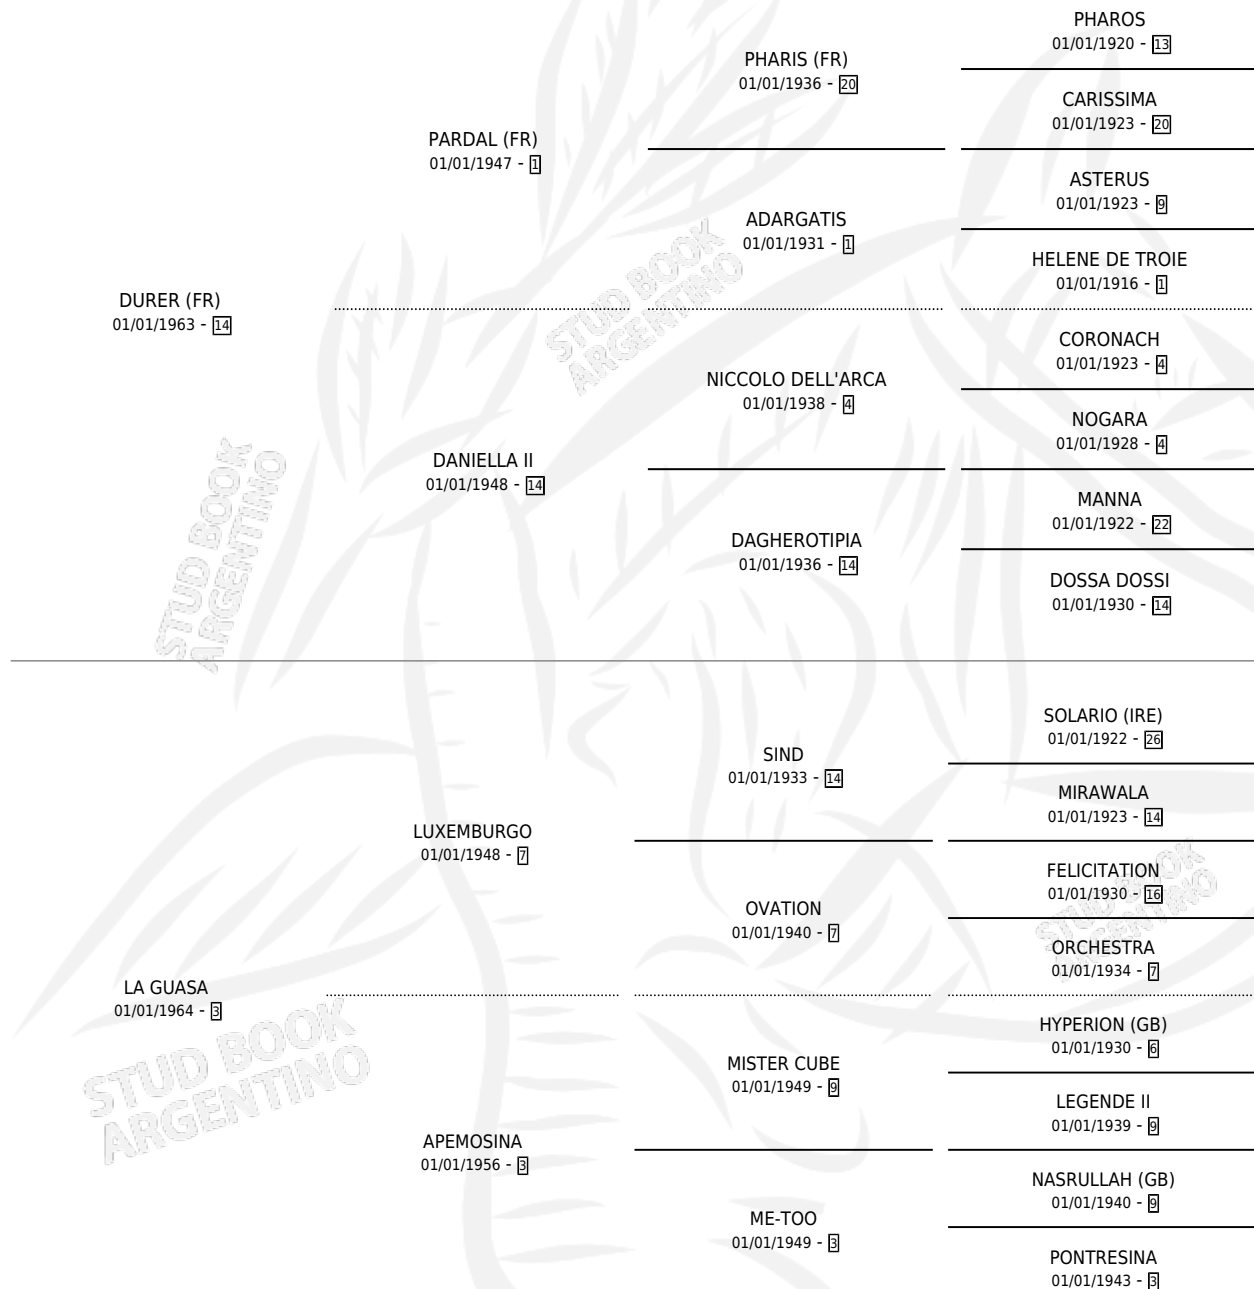

LAGRIMON

por **DURER (FR)** y **LA GUASA** por **LUXEMBURGO**

Argentina · Macho · Alazan · SP · 01/01/1970
Familia 3-f · Volumen 27

ESTADO

TIPIFICACIÓN SANGUÍNEA	X
TIPIFICACIÓN POR ADN	X
PASAPORTE	X
IDENTIFICACIÓN POR MICROCHIP	X
REPRODUCTOR	X

Lugar de nacimiento: Campo particular

Criador: Sin dato

~

HIJOS

	MACHOS	HEMBRAS
14 NACIERON	4	10
SIN ACTUACIONES		

PEDIGREE

LAGRIMON

Datos oficiales del Stud Book Argentino