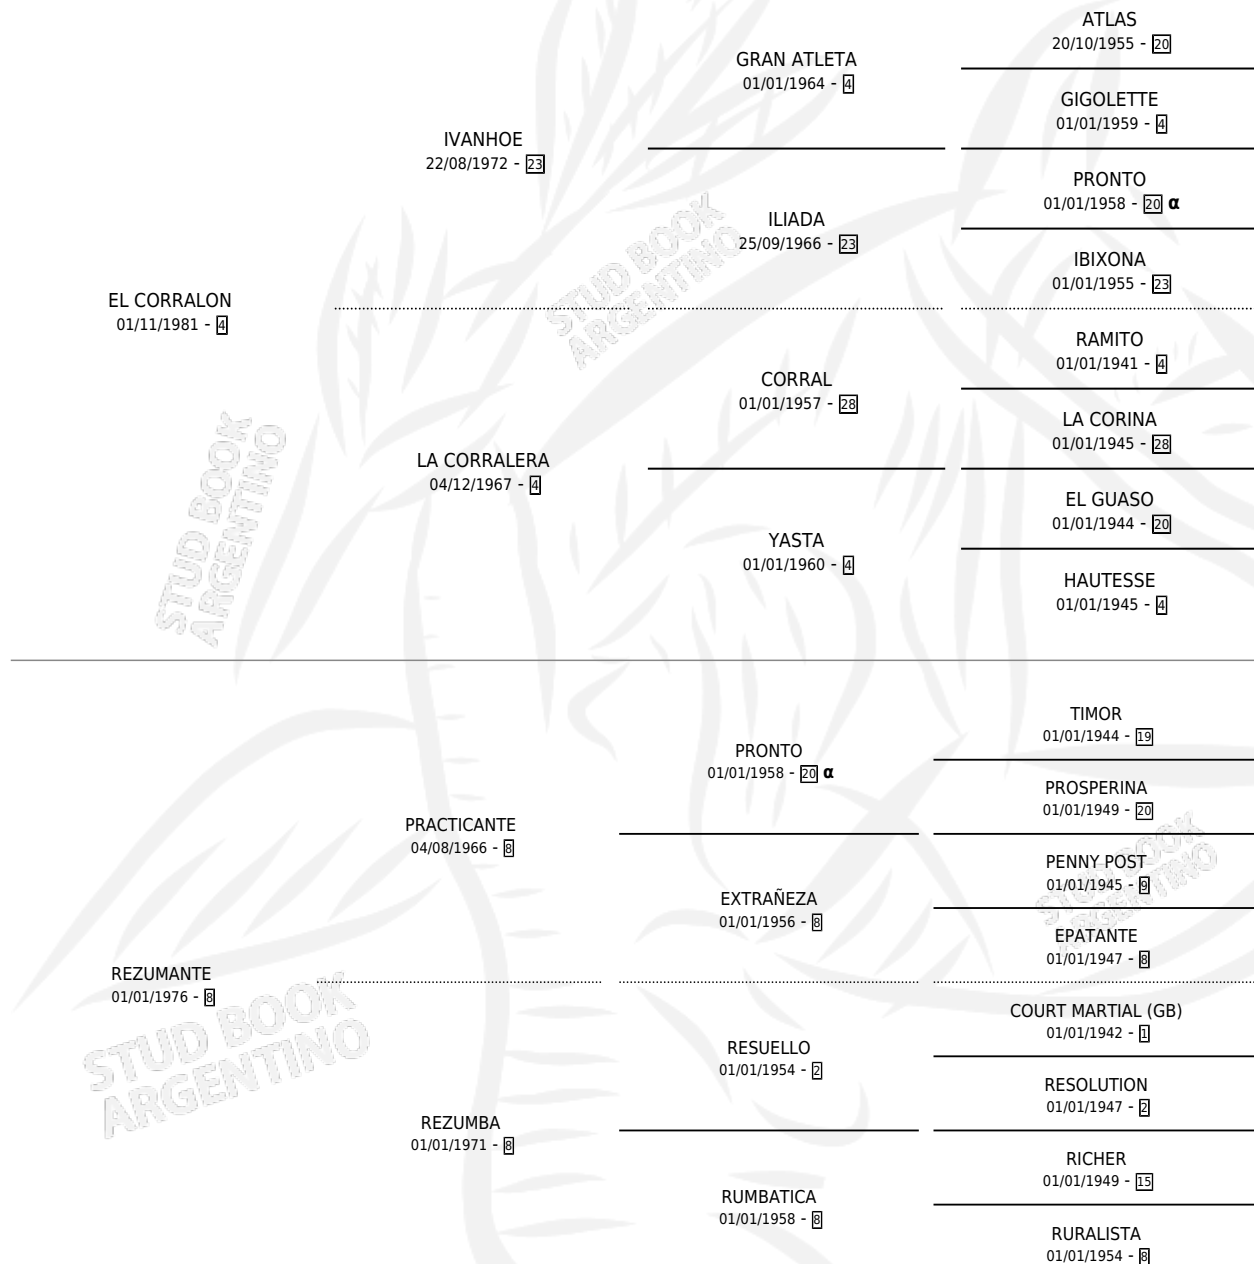

REVOCADA

por **EL CORRALON** y **REZUMANTE** por **PRACTICANTE**

Argentina · Hembra · Alazan · SP · 19/09/1989
Familia 8-c · Volumen 33

ESTADO

TIPIFICACIÓN SANGUÍNEA	X
TIPIFICACIÓN POR ADN	X
PASAPORTE	X
IDENTIFICACIÓN POR MICROCHIP	X
REPRODUCTOR	X

Lugar de nacimiento: Principal

Criador: Sin dato

PEDIGREE

INBREEDING : α

REVOCADA

Datos oficiales del Stud Book Argentino

Documento generado el 28/04/2026

studbook.org.ar