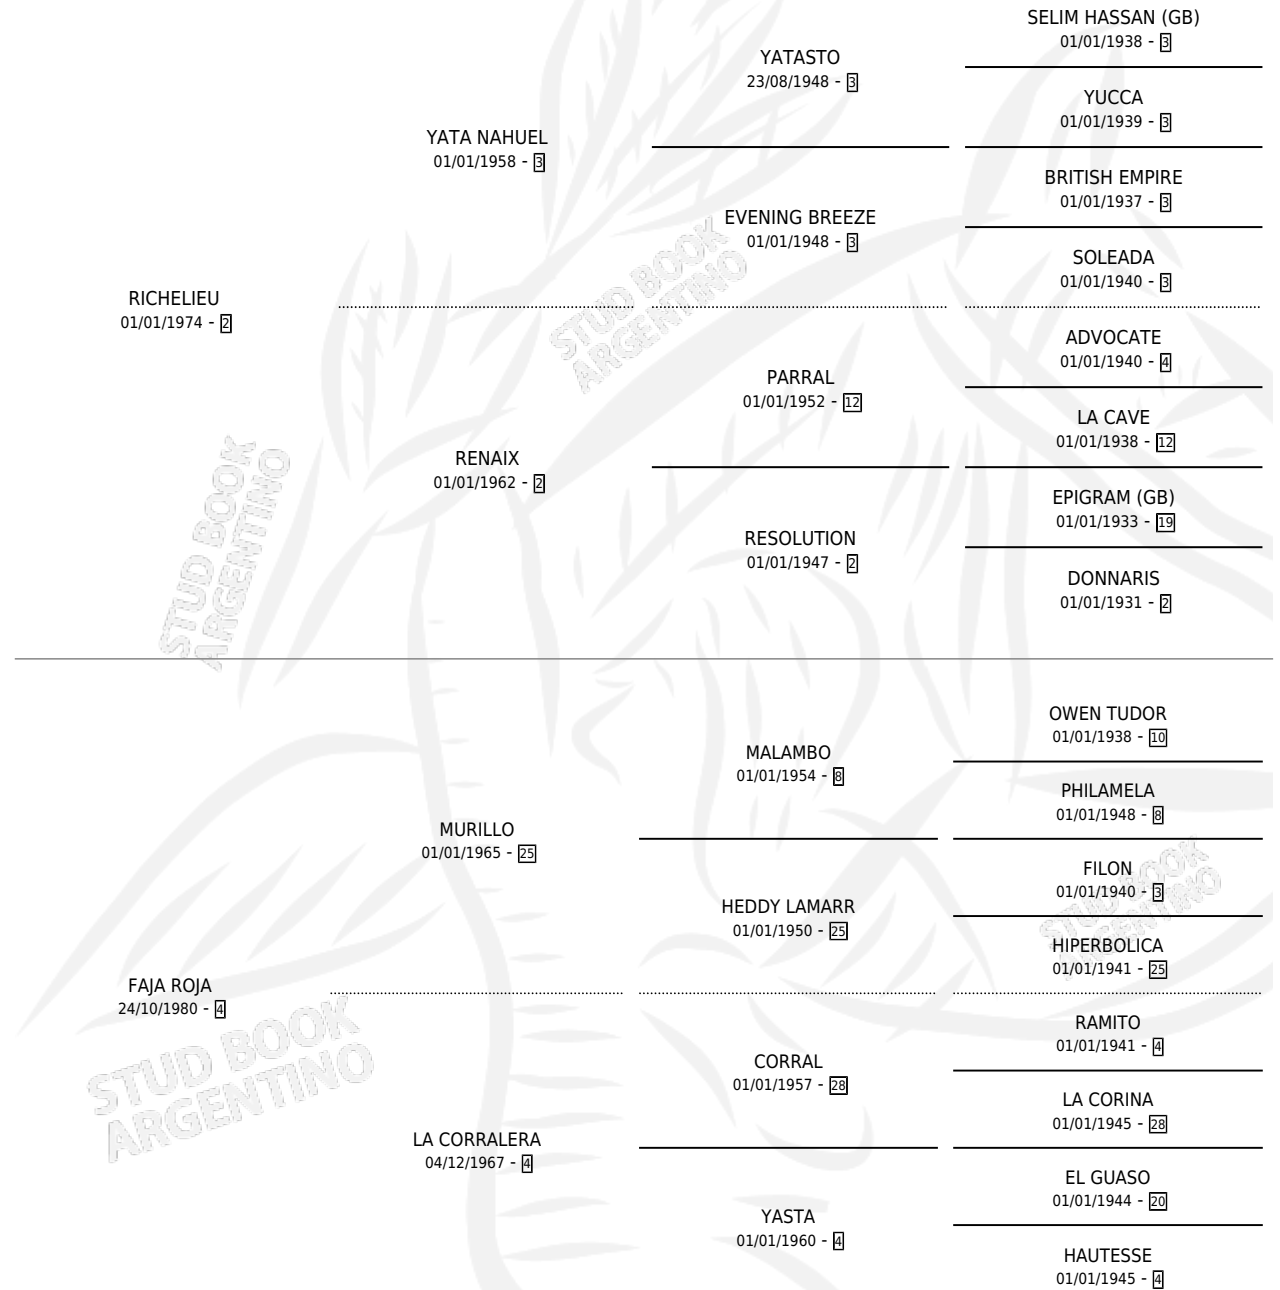

GRIS OSCURO

por RICHELIEU y FAJA ROJA por MURILLO

Argentina · Macho · Alazan · SP · 05/10/1989
Familia 4-p · Volumen 33

ESTADO

TIPIFICACIÓN SANGUÍNEA	X
TIPIFICACIÓN POR ADN	X
PASAPORTE	X
IDENTIFICACIÓN POR MICROCHIP	X
REPRODUCTOR	X

Lugar de nacimiento: Principal

Criador: Sin dato

PEDIGREE