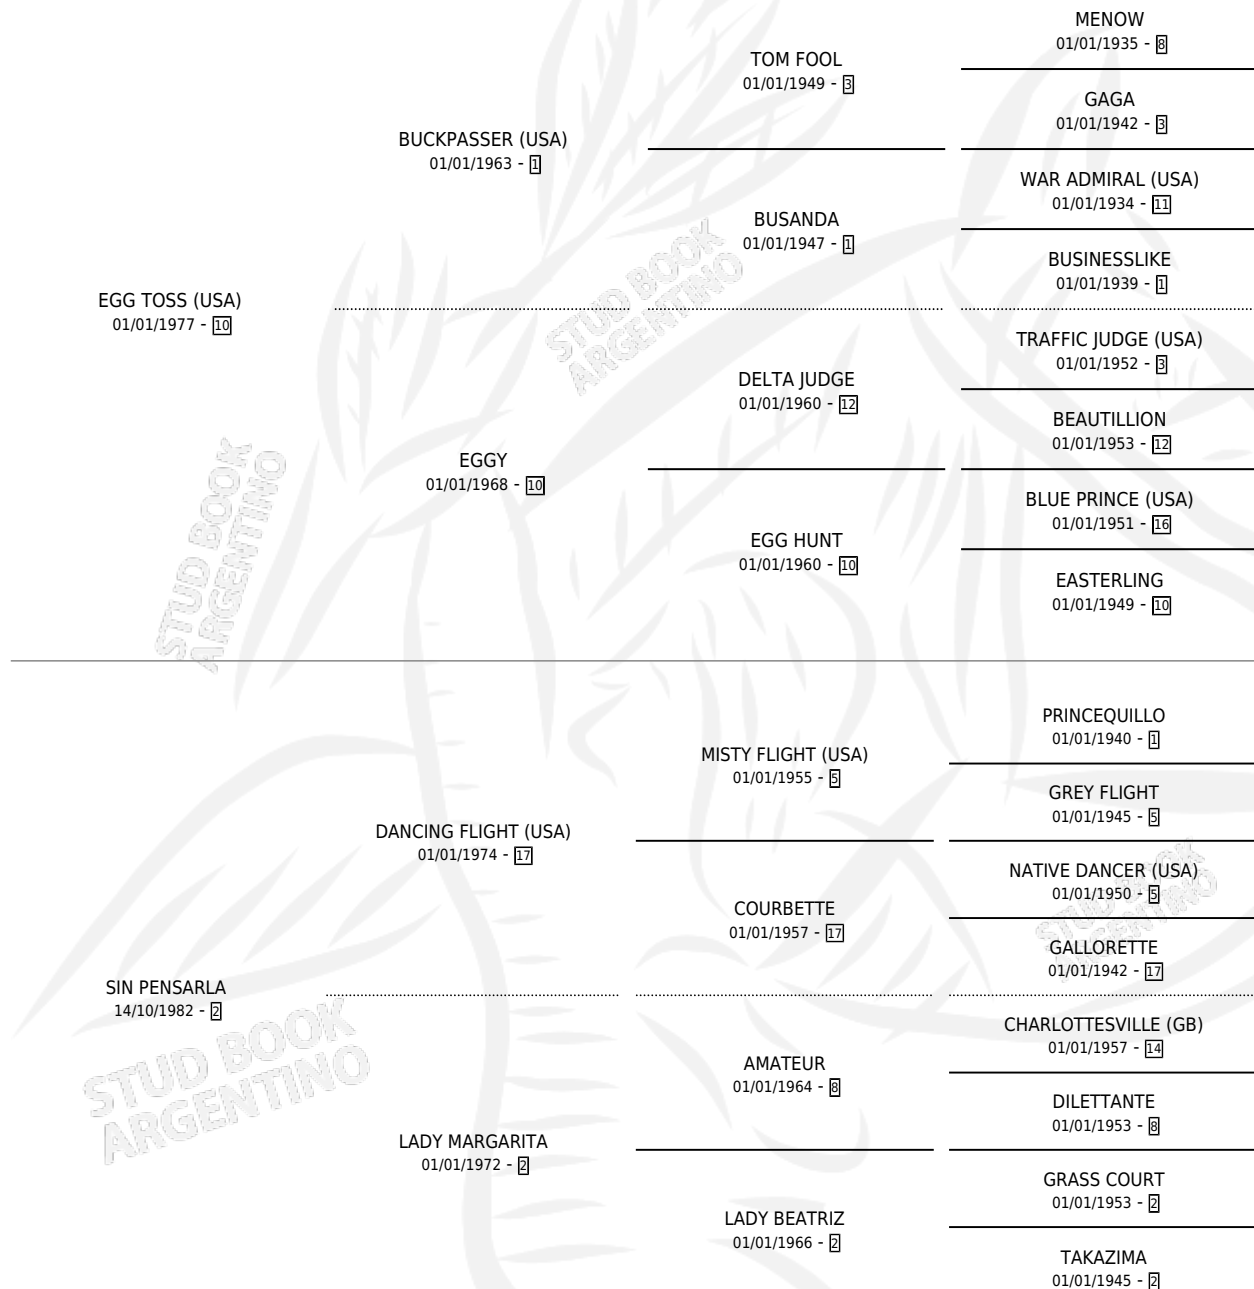

Lugar de nacimiento: Los Carlos

Criador: Sin dato

~

HIJOS

	MACHOS	HEMBRAS
41 NACIERON	17	24
10 CORRIERON	7	3
3 GANARON	2	1

0	0	0
GANADORES CL	GANADORES GR	GANADORES G1

PEDIGREE

CAMPAÑA

Solo carreras oficiales de Argentina

POR EDAD

EDAD	CC	1°	2°	3°	4°	5°	NP	CLC	CLG	CLCG1	CLGG1	IMPORTE	GANANCIA / CC
2 AÑOS	6	2	2	0	0	0	2	3	2	1	0	\$23,004	\$3,834
3 AÑOS	5	0	0	0	0	1	4	3	0	1	0	\$0	\$0
4 AÑOS	2	0	0	0	0	0	2	0	0	0	0	\$0	\$0
TOTALES	13	2	2	0	0	1	8	6	2	2	0	\$23,004	\$1,770
%		15.4%	15.4%	0.0%	0.0%	7.7%	61.5%	46.2%	33.3%	33.3%	0.0%		