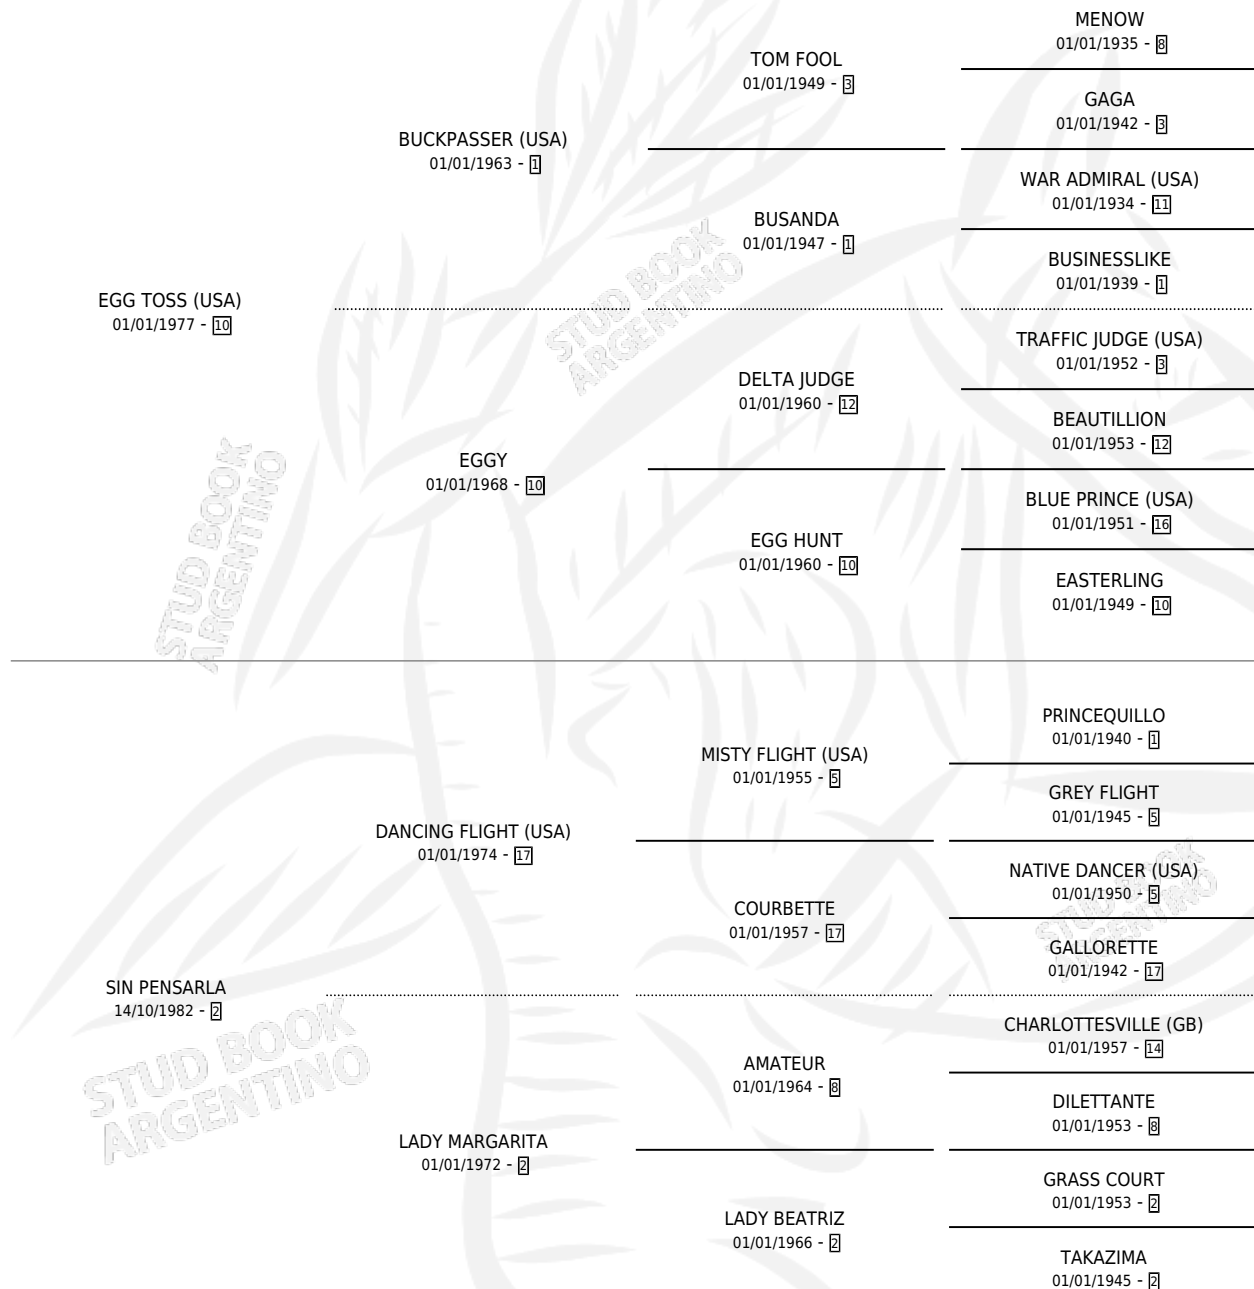

Lugar de nacimiento: Los Carlos

Criador: Sin dato

~

HIJOS

	MACHOS	HEMBRAS
41 NACIERON	17	24
10 CORRIERON	7	3
3 GANARON	2	1
0 GANADORES CL	0 GANADORES GR	0 GANADORES G1

PEDIGREE

CAMPAÑA

Solo carreras oficiales de Argentina