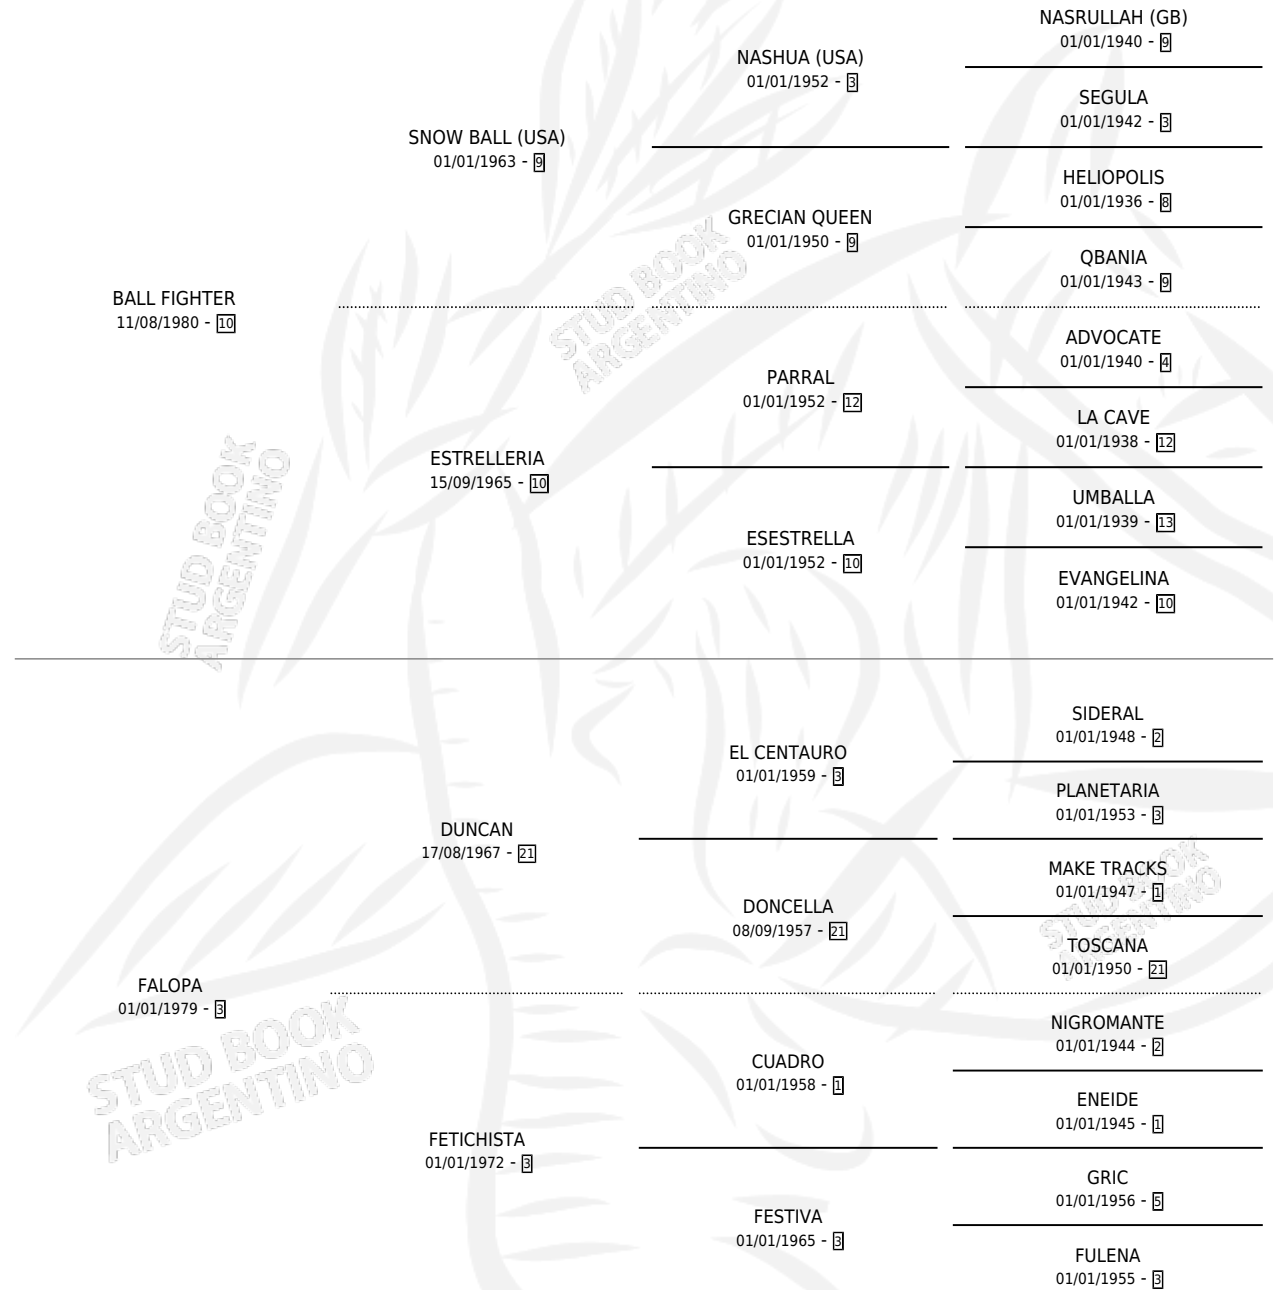

GAD FIGHTER

por **BALL FIGHTER** y **FALOPA** por **DUNCAN**

Argentina · Macho · Zaino · SP · 05/09/1989
Familia 3-n · Volumen 33

ESTADO

TIPIFICACIÓN SANGUÍNEA	X
TIPIFICACIÓN POR ADN	X
PASAPORTE	X
IDENTIFICACIÓN POR MICROCHIP	X
REPRODUCTOR	X

Lugar de nacimiento: Los Robles

Criador: Sin dato

PEDIGREE

CAMPAÑA

Solo carreras oficiales de Argentina

POR EDAD

EDAD	CC	1°	2°	3°	4°	5°	NP	CLC	CLG	CLCG1	CLGG1	IMPORTE	GANANCIA / CC
2 AÑOS	2	0	0	0	0	0	2	0	0	0	0	\$0	\$0
3 AÑOS	10	1	0	1	0	1	7	0	0	0	0	\$0	\$0
4 AÑOS	4	0	0	0	0	0	4	0	0	0	0	\$0	\$0
TOTALES	16	1	0	1	0	1	13	0	0	0	0	\$0	\$0
%		6.3%	0.0%	6.3%	0.0%	6.3%	81.3%	0.0%	0.0%	0.0%	0.0%		