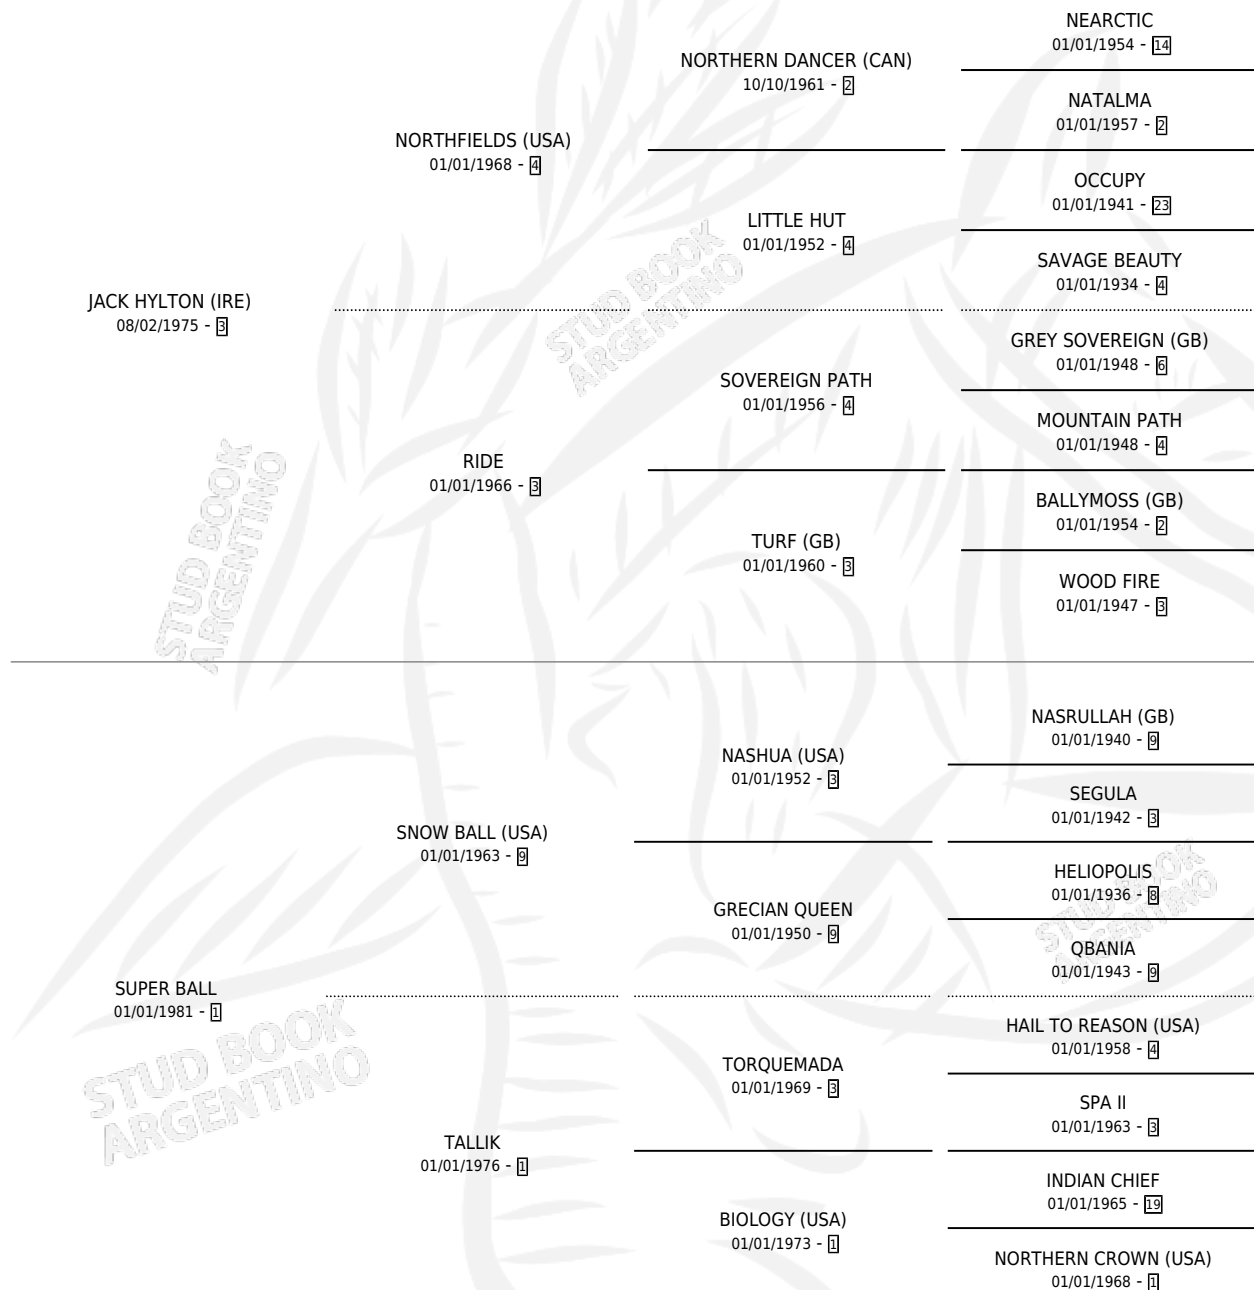

FESTI BALL

por JACK HYLTON (IRE) y SUPER BALL por SNOW BALL (USA)

Argentina · Hembra · Alazan Tostado · SP · 06/09/1989
Familia 1-l · Volumen 33

ESTADO

TIPIFICACIÓN SANGUÍNEA	✓
TIPIFICACIÓN POR ADN	X
PASAPORTE	X
IDENTIFICACIÓN POR MICROCHIP	X
REPRODUCTOR	✓

Lugar de nacimiento: Los Robles

Criador: Sin dato

~

HIJOS

	MACHOS	HEMBRAS
3 NACIERON	1	2
SIN ACTUACIONES		

PEDIGREE