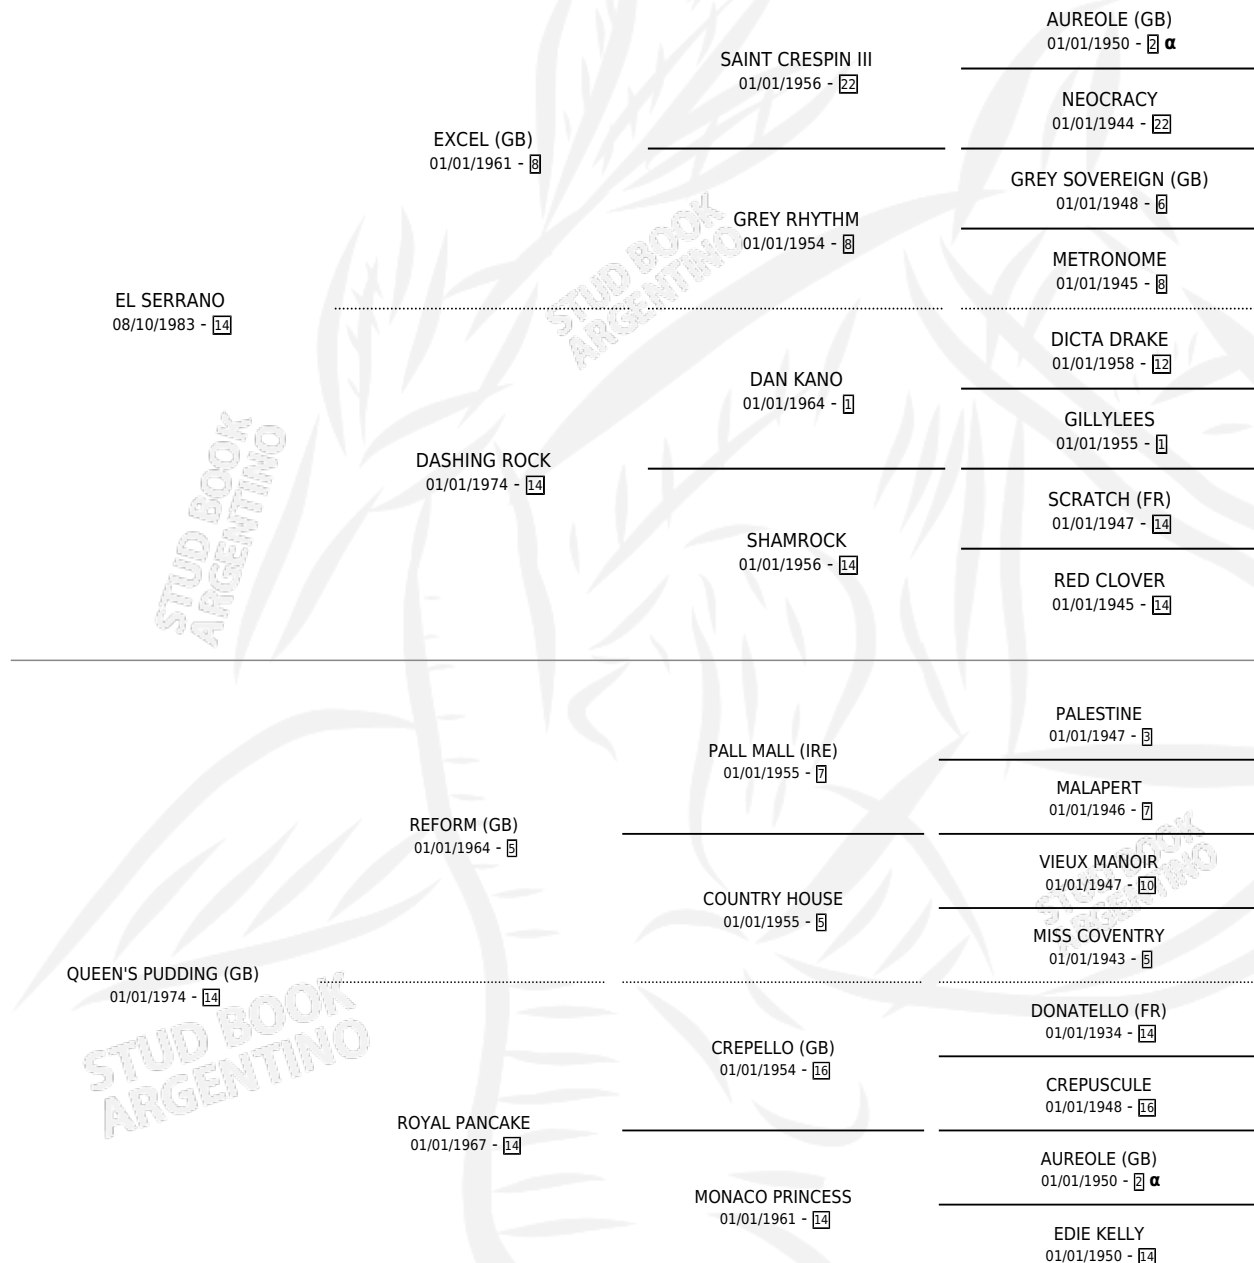

SIERRA QUEENS

por **EL SERRANO** y **QUEEN'S PUDDING (GB)** por **REFORM (GB)**

Argentina · Hembra · Zaino · SP · 07/10/1989
Familia 14-c · Volumen 33

ESTADO

TIPIFICACIÓN SANGUÍNEA	✓
TIPIFICACIÓN POR ADN	X
PASAPORTE	X
IDENTIFICACIÓN POR MICROCHIP	X
REPRODUCTOR	✓

Lugar de nacimiento: San Lorenzo
Criador: Lagos Marmol Miguel

~

HIJOS

	MACHOS	HEMBRAS
3 NACIERON	2	1
2 CORRIERON	2	0
1 GANARON	1	0

0	0	0
GANADORES CL	GANADORES GR	GANADORES G1

PEDIGREE

INBREEDING : α

S

mientos 3 / Efectividad 75.00%

PADRILLO	PRODUCTO	CRIADOR	1ER SERVICIO	ÚLTIMO SERVICIO
GUAPETON	JUAN EL GUAPO (M AT, 15/10/1996)	SIN DATO	22/11/1995	23/11/1995
GUAPETON	SIERRA GUAPA (H Z, 23/10/1995)	SIN DATO	06/11/1994	08/11/1994
GUAPETON	M GUAPO (M Z, 31/08/1994)	SIN DATO	09/10/1993	12/10/1993
INDALECIO	∅		15/08/1992	15/08/1992