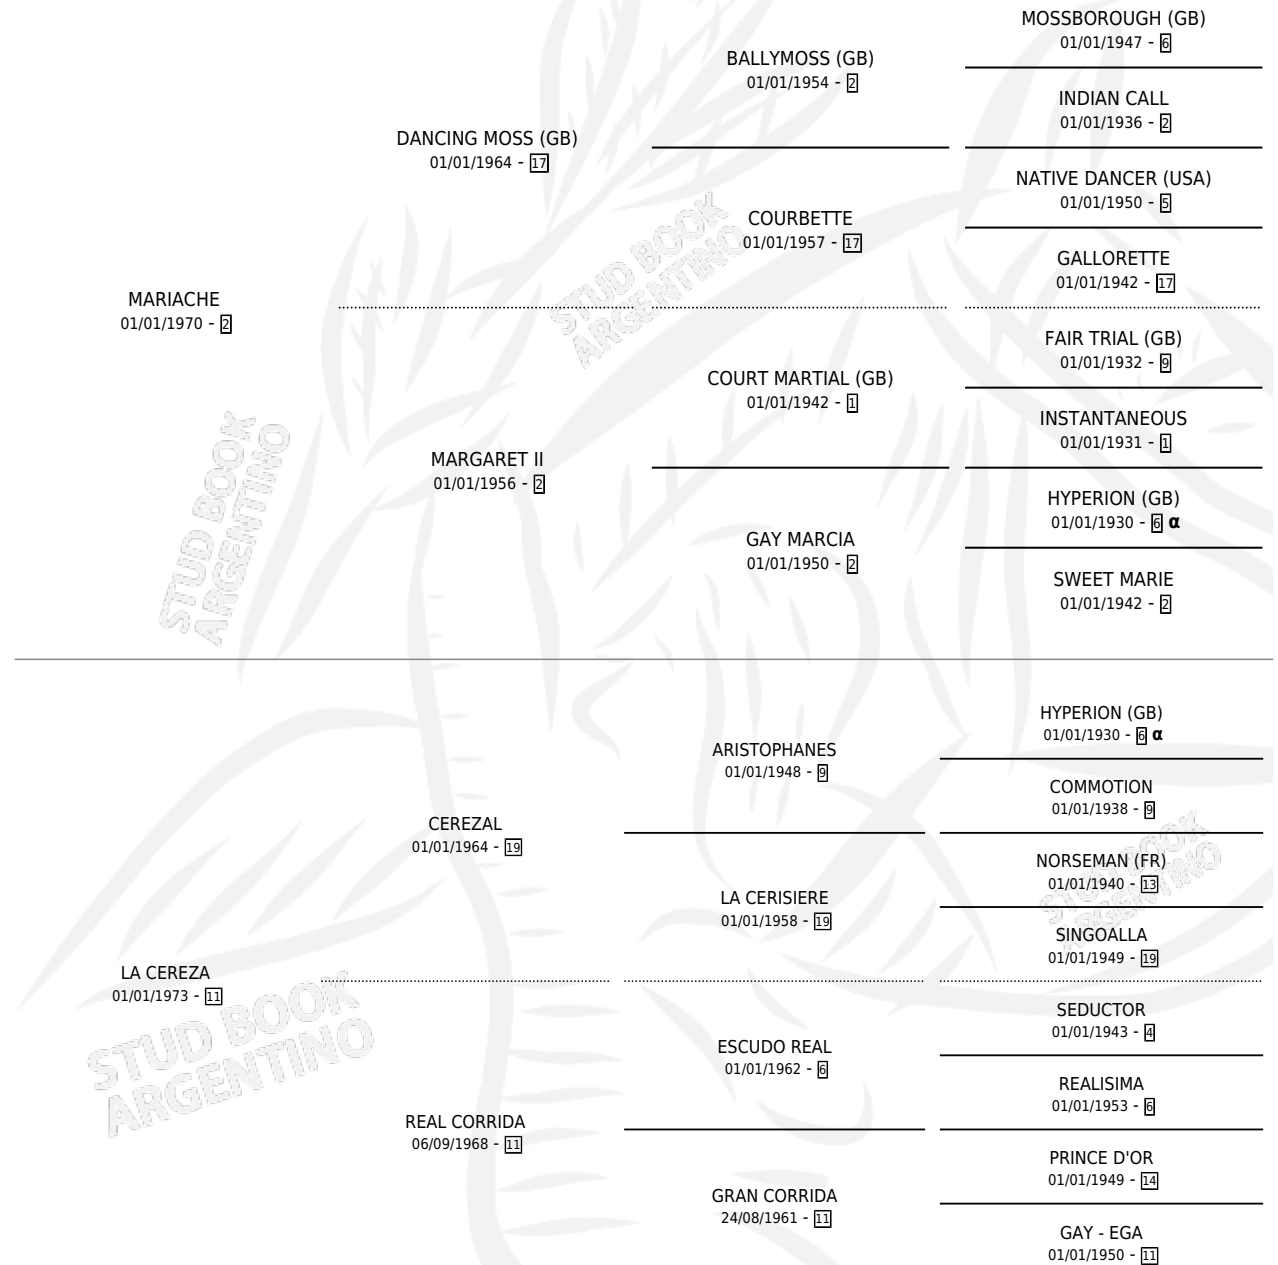

COINTREAUX

por **MARIACHE** y **LA CEREZA** por **CEREZAL**

Argentina · Macho · Alazan · SP · 11/09/1989
Familia 11-e · Volumen 33

ESTADO

TIPIFICACIÓN SANGUÍNEA	X
TIPIFICACIÓN POR ADN	X
PASAPORTE	X
IDENTIFICACIÓN POR MICROCHIP	X
REPRODUCTOR	X

Lugar de nacimiento: San Lorenzo

Criador: Sin dato

PEDIGREE

INBREEDING : α

COINTREAU

Datos oficiales del Stud Book Argentino

Documento generado el 08/05/2026

studbook.org.ar