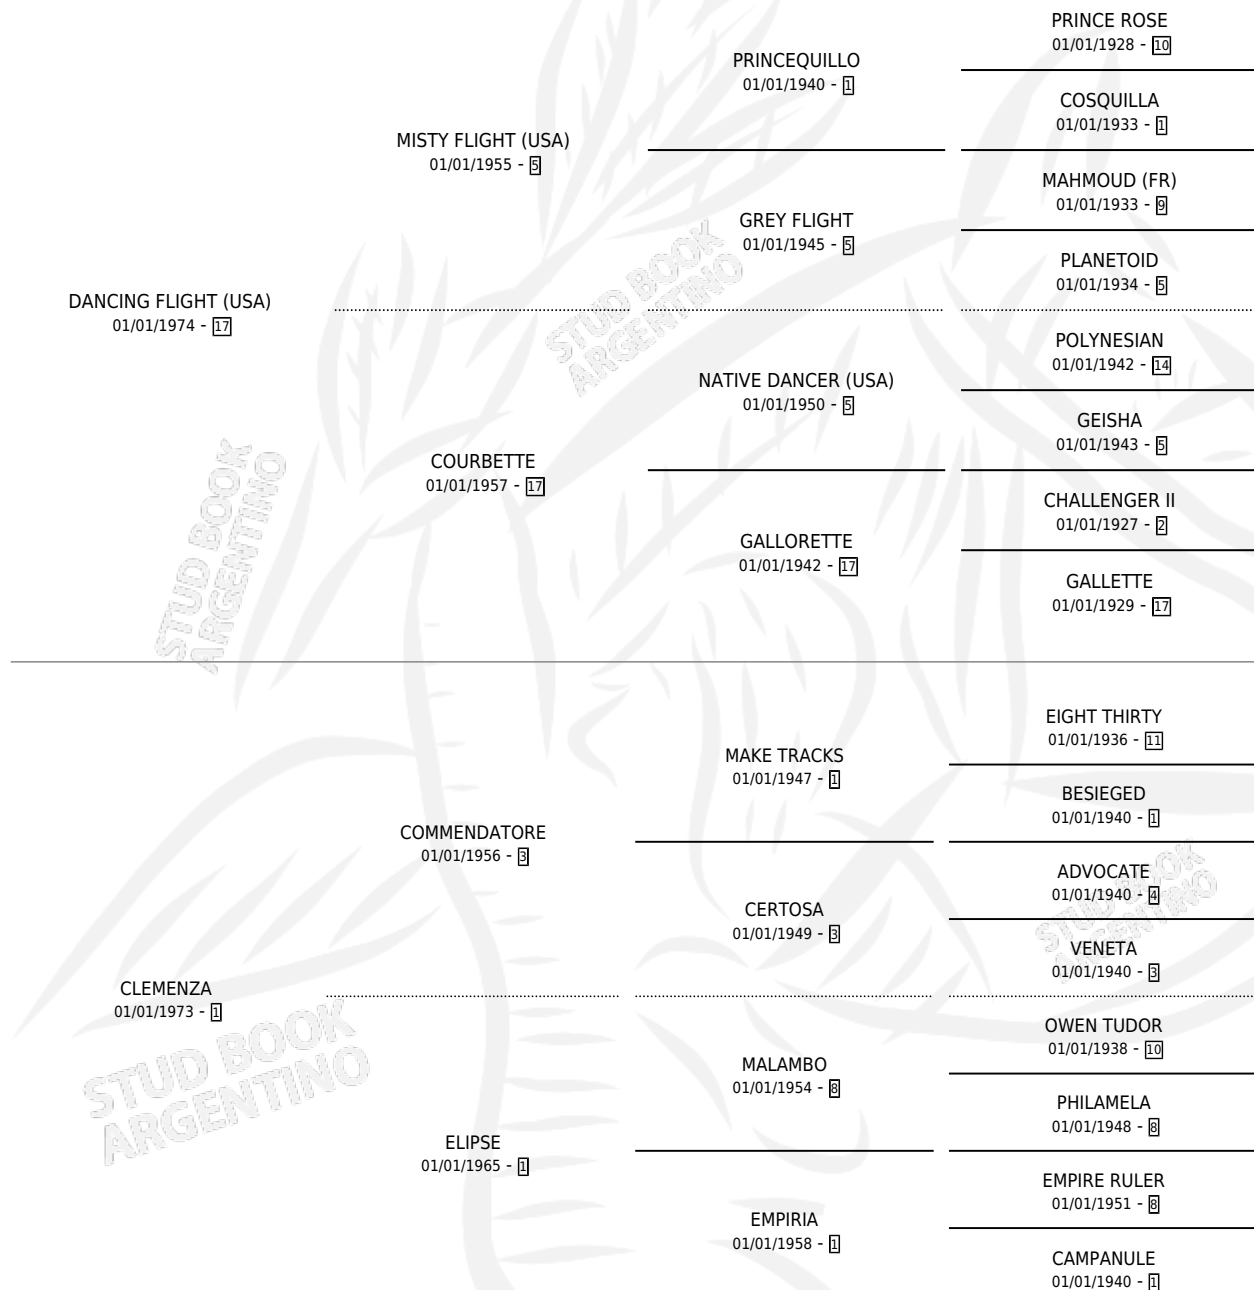

CLASUDA

por **DANCING FLIGHT (USA)** y **CLEMENZA** por **COMMENDATORE**

Argentina · Hembra · Alazan Tostado · SP · 03/10/1989
Familia 1-j · Volumen 33

ESTADO

TIPIFICACIÓN SANGUÍNEA	✓
TIPIFICACIÓN POR ADN	X
PASAPORTE	X
IDENTIFICACIÓN POR MICROCHIP	X
REPRODUCTOR	✓

Lugar de nacimiento: El Candil

Criador: Sin dato

~

HIJOS

	MACHOS	HEMBRAS
4 NACIERON	2	2
2 CORRIERON	1	1
1 GANARON	1	0
0 GANADORES CL	0 GANADORES GR	0 GANADORES G1

PEDIGREE

S

mientos 4 / Efectividad 66.67%

PADRILLO	PRODUCTO	CRIADOR	1ER SERVICIO	ÚLTIMO SERVICIO
SORGO	Ø		05/10/1998	07/10/1998
CLASUDA	CAMALINA (H A, 24/08/1998)	EUZKADI	25/09/1997	28/09/1997
MONTE RUISEÑOR	BIEN PITUCA (H A, 18/09/1997)	EUZKADI	22/09/1996	26/09/1996
LIN YUTANG	LIN HORSE (M Z, 12/09/1996)	EUZKADI	08/09/1995	03/10/1995
RAMPART ROAD (USA)	Ø		11/11/1994	11/11/1994
RAMPART ROAD (USA)	RACONTEUR (M ZD, 12/10/1994)	SIN DATO	14/09/1993	03/11/1993