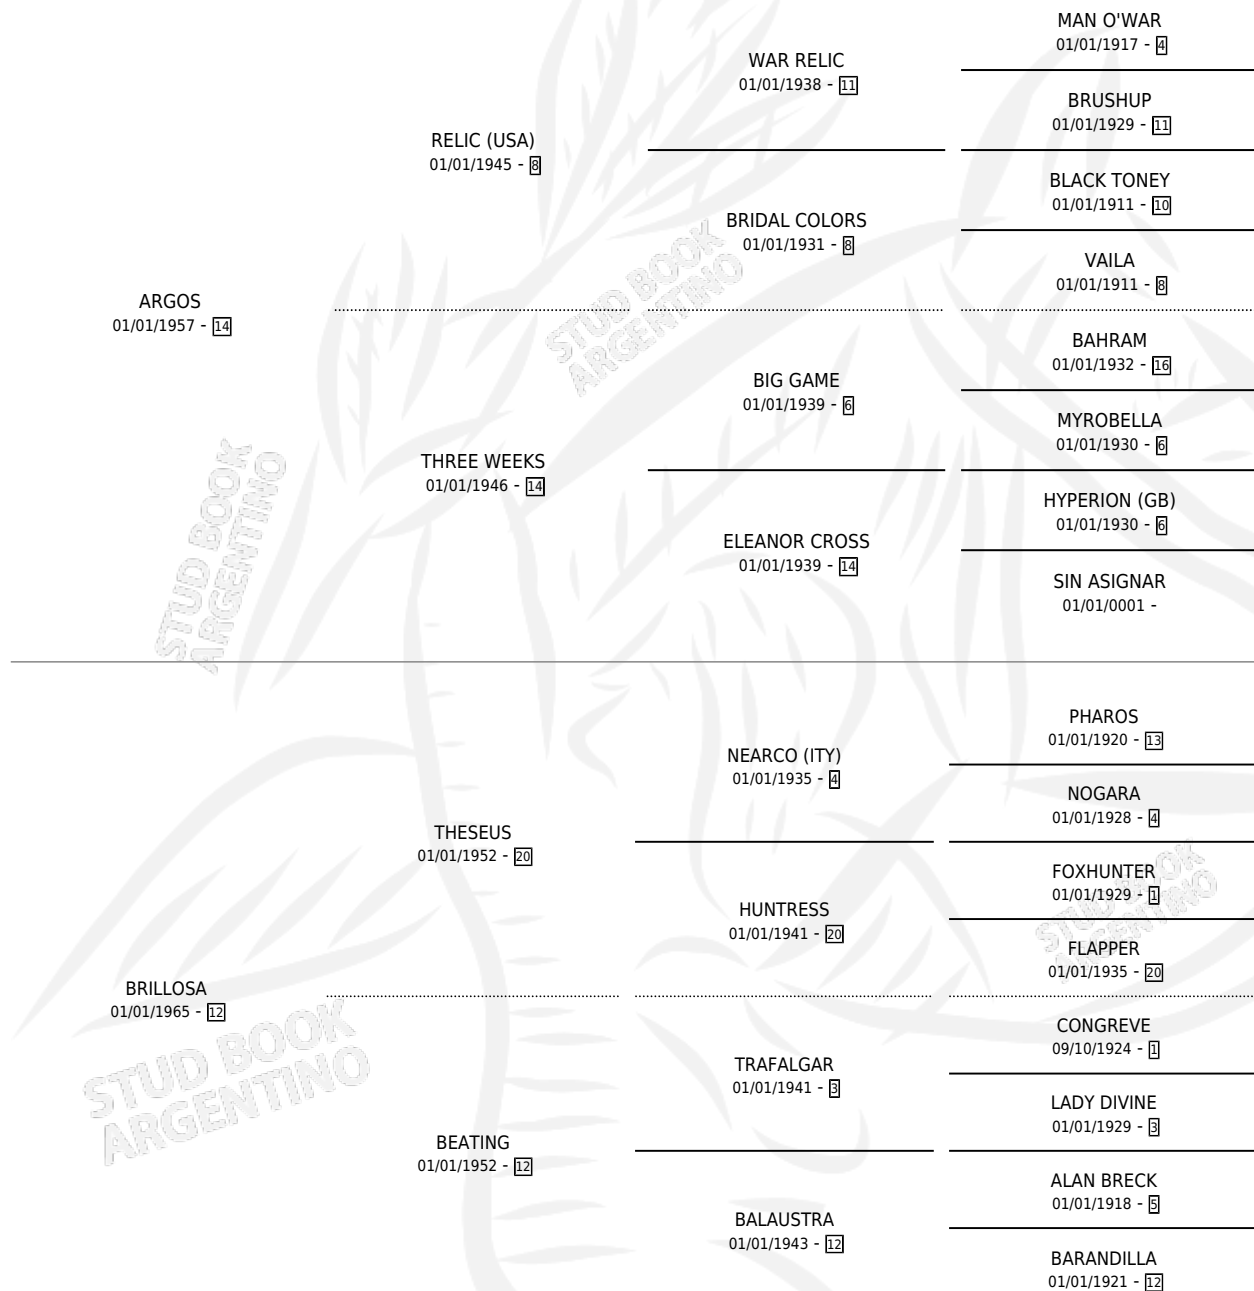

BUCAY

por ARGOS y BRILLOSA por THESEUS

Argentina · Hembra · Alazan Tostado · SP · 01/01/1970
Familia 12-g · Volumen 27

ESTADO

TIPIFICACIÓN SANGUÍNEA	X
TIPIFICACIÓN POR ADN	X
PASAPORTE	X
IDENTIFICACIÓN POR MICROCHIP	X
REPRODUCTOR	✓

Lugar de nacimiento: Campo particular

Criador: Sin dato

~

HIJOS

	MACHOS	HEMBRAS
1 NACIERON	0	1
1 CORRIERON	0	1
1 GANARON	0	1
0 GANADORES CL	0 GANADORES GR	0 GANADORES G1

PEDIGREE

S

mientos 0 / Efectividad 0.00%

PADRILLO	PRODUCTO	CRIADOR	1ER SERVICIO	ÚLTIMO SERVICIO
GENERAL SIX	Ø		04/11/1989	27/11/1989
BUCAY	Ø		07/11/1988	07/11/1988
MOMPRACEM	Ø		30/09/1987	02/11/1987
MOMPRACEM	Ø		08/09/1986	24/12/1986
SWEET FORLI (IRE)	Ø		05/12/1985	10/12/1985
SWAPSTICKS (USA)	Ø			
SWAPSTICKS (USA)	Ø			