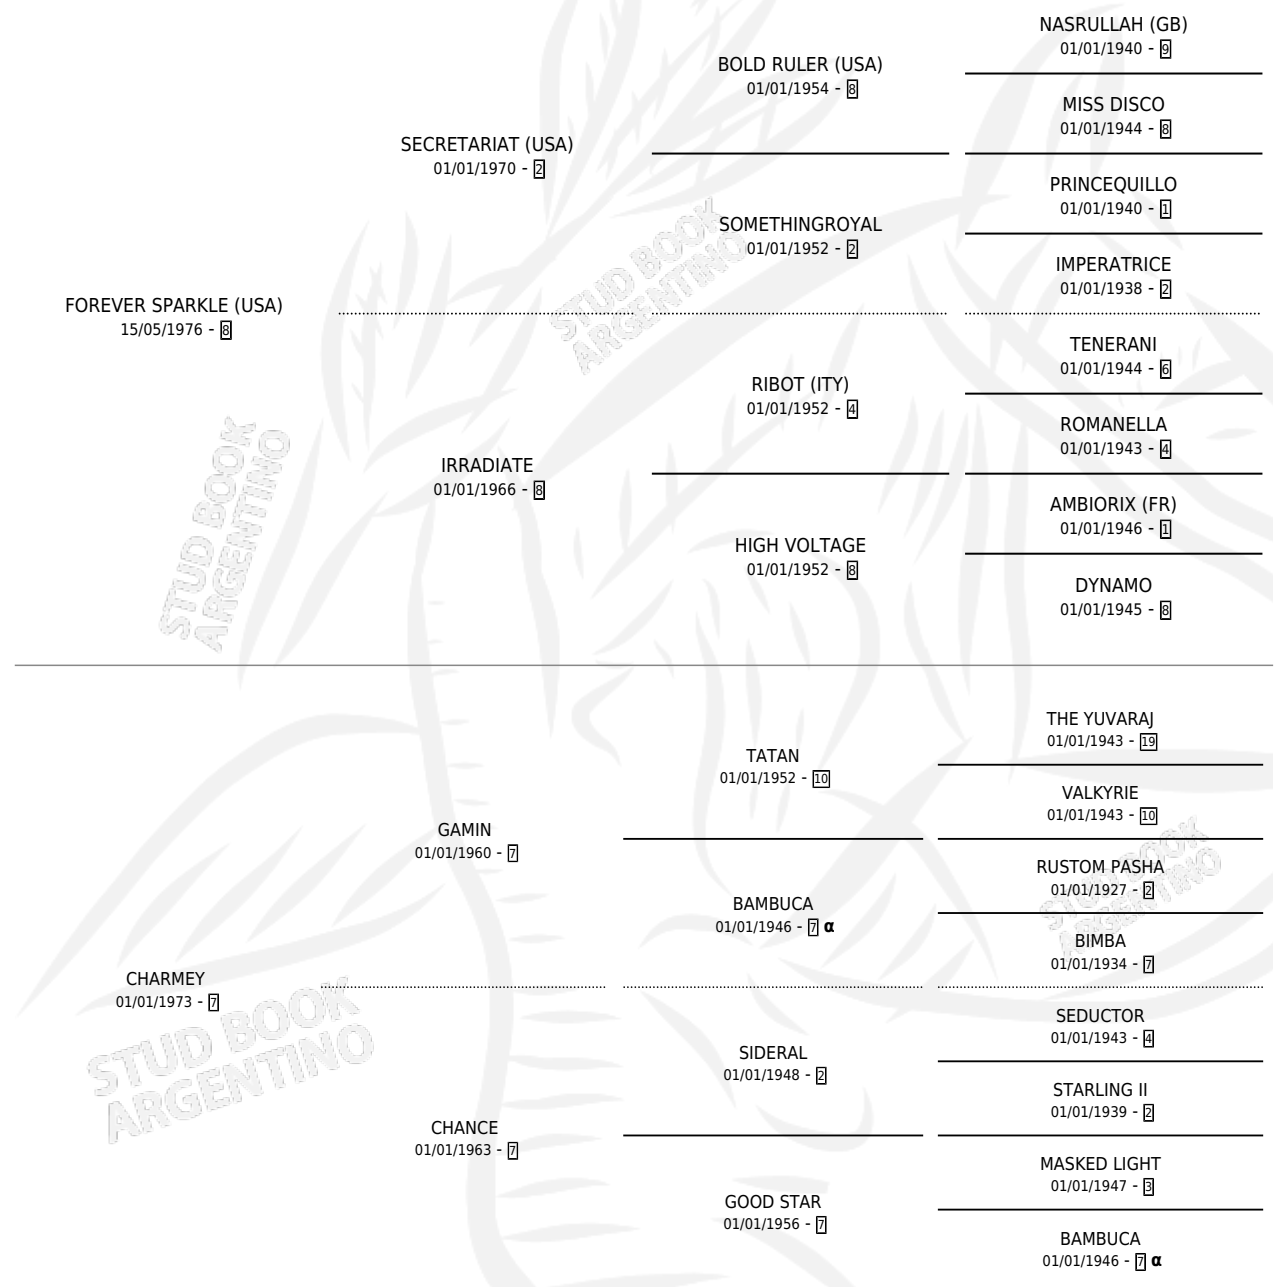

FLORICULTOR

PEDIGREE

por **FOREVER SPARKLE (USA)** y **CHARMEY** por **GAMIN**

Argentina · Macho · Tordillo · SP · 15/09/1989
Familia 7 · Volumen 33

ESTADO

TIPIFICACIÓN SANGUÍNEA	✓
TIPIFICACIÓN POR ADN	✓
PASAPORTE	X
IDENTIFICACIÓN POR MICROCHIP	X
REPRODUCTOR	✓

Lugar de nacimiento: Rancho Lujan
Criador: Rancho Lujan

~

HIJOS

	MACHOS	HEMBRAS
30 NACIERON	18	12
9 CORRIERON	5	4
4 GANARON	2	2
0 GANADORES CL	0 GANADORES GR	0 GANADORES G1

INBREEDING : α

CAMPAÑA

Solo carreras oficiales de Argentina