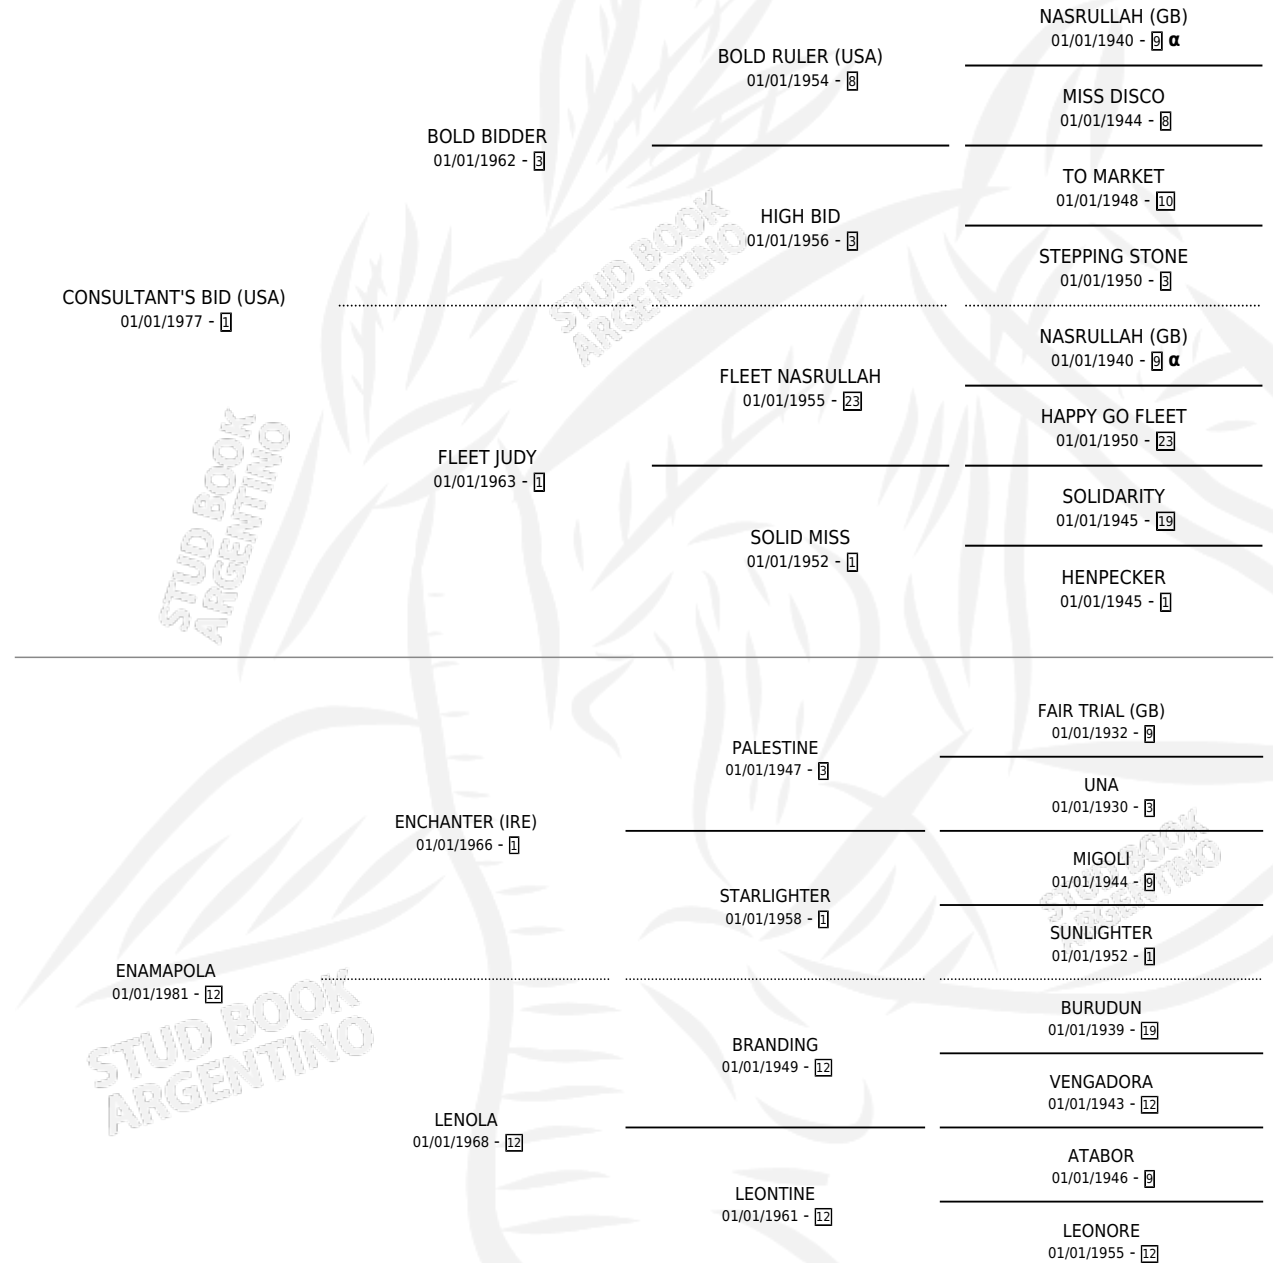

QUINTU-ROJA

por CONSULTANT'S BID (USA) y ENAMAPOLA por ENCHANTER (IRE)

Argentina · Hembra · Alazan · SP · 10/10/1989
Familia 12-d · Volumen 33

ESTADO

TIPIFICACIÓN SANGUÍNEA	✓
TIPIFICACIÓN POR ADN	X
PASAPORTE	X
IDENTIFICACIÓN POR MICROCHIP	X
REPRODUCTOR	✓

Lugar de nacimiento: Alborada
Criador: Sin dato

PEDIGREE

INBREEDING : α

CAMPAÑA

Solo carreras oficiales de Argentina

POR EDAD

EDAD	CC	1°	2°	3°	4°	5°	NP	CLC	CLG	CLCG1	CLGG1	IMPORTE	GANANCIA / CC
3 AÑOS	5	0	3	0	1	1	0	0	0	0	0	\$1,539	\$308
4 AÑOS	14	1	1	4	1	1	6	0	0	0	0	\$2,748	\$196
5 AÑOS	6	1	0	1	1	1	2	0	0	0	0	\$5,208	\$868
TOTALES	25	2	4	5	3	3	8	0	0	0	0	\$9,495	\$380
%		8.0%	16.0%	20.0%	12.0%	12.0%	32.0%	0.0%	0.0%	0.0%	0.0%		

Ganadora de 2 carreras en San Isidro y La Plata - \$9,495, a los 4 y 5 años.

POR DISTANCIA

HIPODROMO	CC	1°	2°	3°	4°	5°	NP	CLC	CLG	CLCG1	CLGG1	IMPORTE
LA PLATA	10	1	1	4	1	1	2	0	0	0	0	\$7,956
1200 MTS	2	0	0	0	0	0	2	0	0	0	0	\$0
1100 MTS	4	1	1	1	1	0	0	0	0	0	0	\$6,105
1000 MTS	4	0	0	3	0	1	0	0	0	0	0	\$1,851
PALERMO	9	0	3	0	2	1	3	0	0	0	0	\$1,539
1000 MTS	8	0	3	0	2	1	2	0	0	0	0	\$1,539
1200 MTS	1	0	0	0	0	0	1	0	0	0	0	\$0
SAN ISIDRO	6	1	0	1	0	1	3	0	0	0	0	\$0
1000 MTS	6	1	0	1	0	1	3	0	0	0	0	\$0