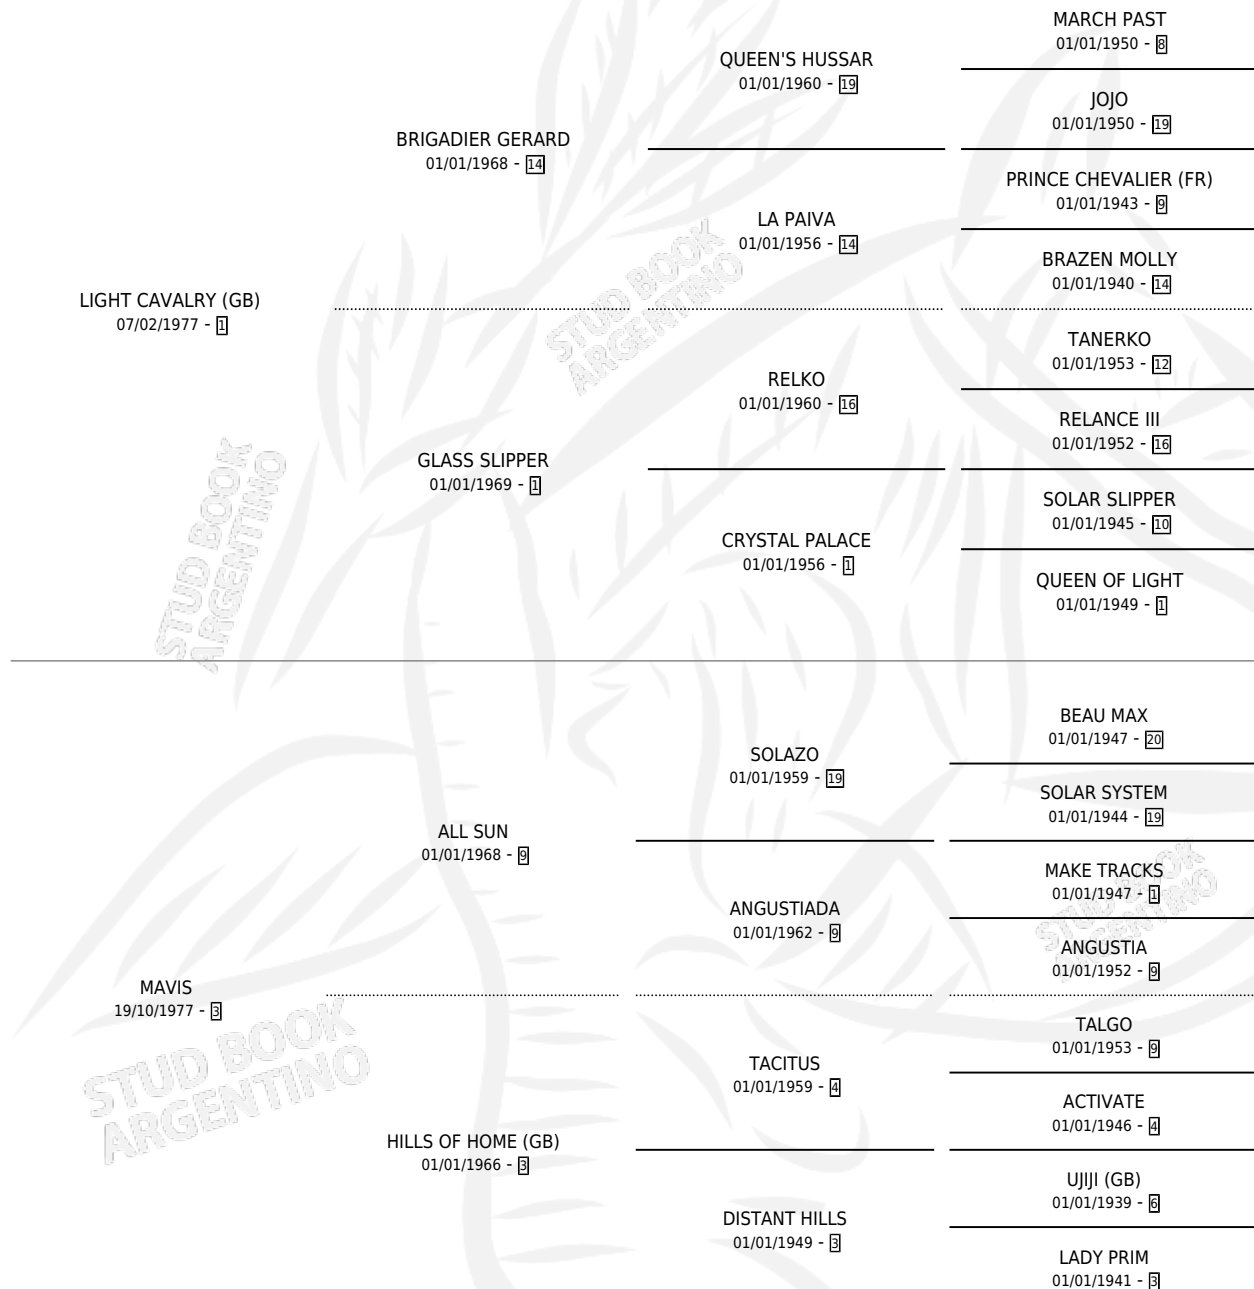

MALEVO LIGHT

por LIGHT CAVALRY (GB) y MAVIS por ALL SUN

Argentina · Macho · Zaino Doradillo · SP · 19/09/1989
Familia 3-i · Volumen 33

ESTADO

TIPIFICACIÓN SANGUÍNEA	X
TIPIFICACIÓN POR ADN	X
PASAPORTE	X
IDENTIFICACIÓN POR MICROCHIP	X
REPRODUCTOR	X

Lugar de nacimiento: La Biznaga

Criador: Sin dato

PEDIGREE