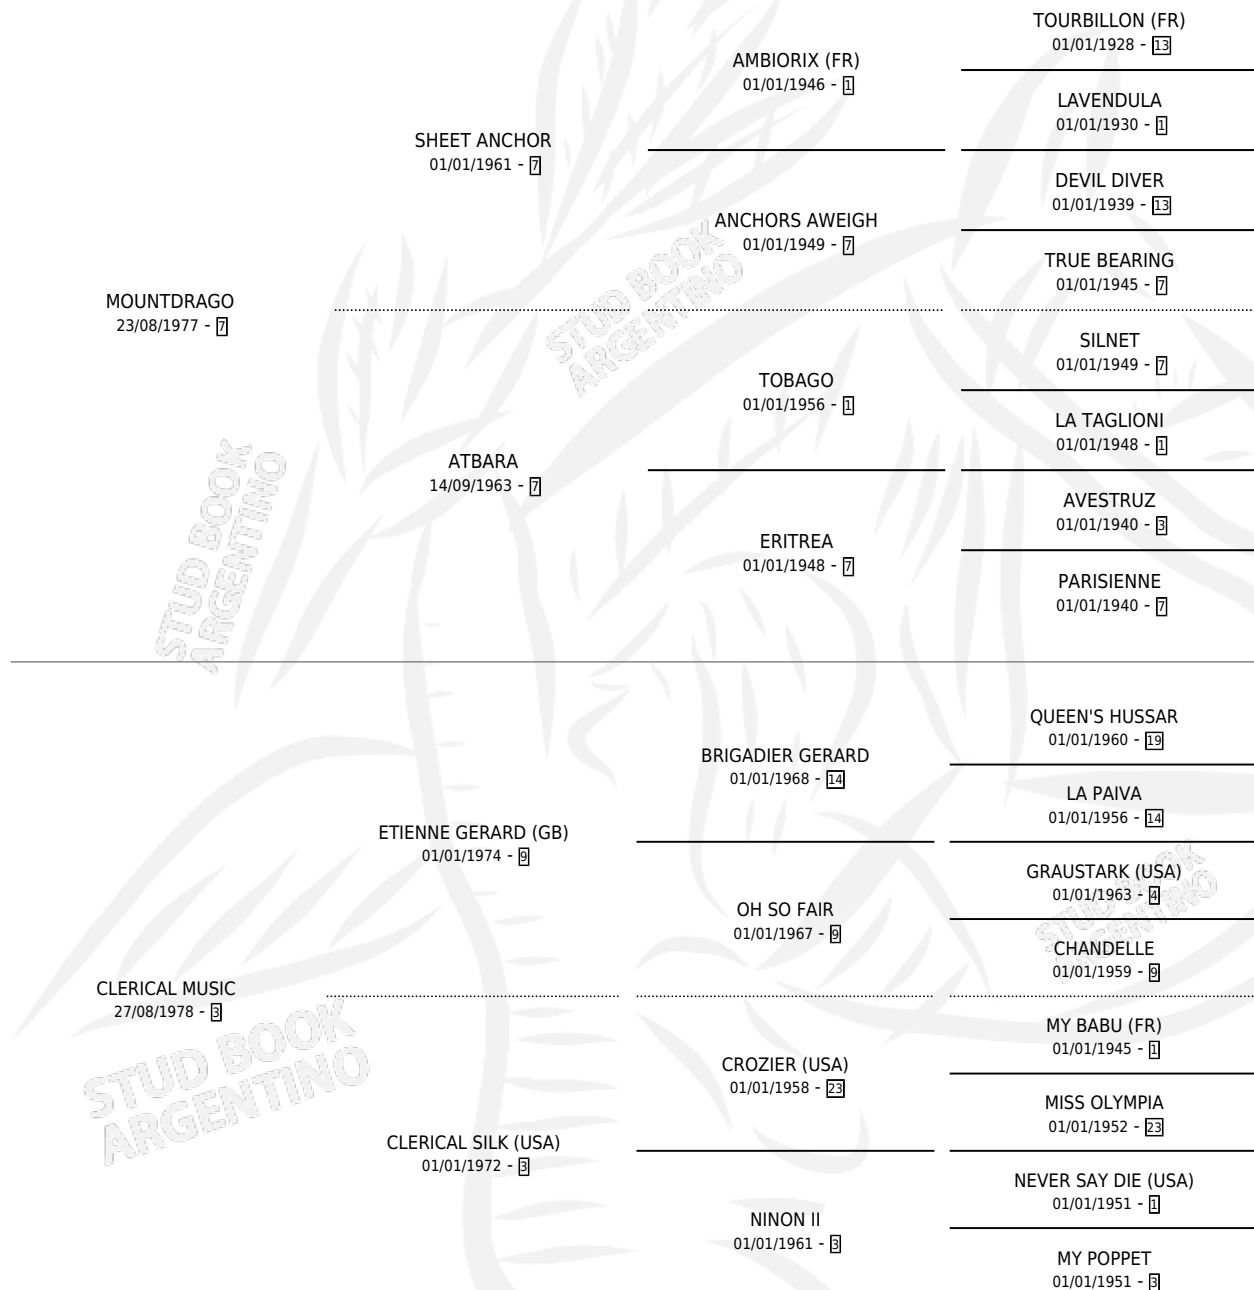

Lugar de nacimiento: La Biznaga

Criador: Sin dato

PEDIGREE

CAMPAÑA

Solo carreras oficiales de Argentina

POR EDAD

EDAD	CC	1°	2°	3°	4°	5°	NP	CLC	CLG	CLCG1	CLGG1	IMPORTE	GANANCIA / CC
2 AÑOS	1	0	0	0	0	0	1	0	0	0	0	\$0	\$0
3 AÑOS	4	0	0	0	2	0	2	0	0	0	0	\$0	\$0
4 AÑOS	4	3	0	0	0	0	1	0	0	0	0	\$17,550	\$4,388
5 AÑOS	4	1	0	0	0	1	2	0	0	0	0	\$4,900	\$1,225
TOTALES	13	4	0	0	2	1	6	0	0	0	0	\$22,450	\$1,727
%		30.8%	0.0%	0.0%	15.4%	7.7%	46.2%	0.0%	0.0%	0.0%	0.0%		

Ganador de 4 carreras en San Isidro, Palermo y La Plata - \$22,450, a los 4 y 5 años.

POR DISTANCIA

HIPODROMO	CC	1°	2°	3°	4°	5°	NP	CLC	CLG	CLCG1	CLGG1	IMPORTE
PALERMO	4	2	0	0	0	1	1	0	0	0	0	\$11,600
1800 MTS	1	0	0	0	0	1	0	0	0	0	0	\$0
1400 MTS	3	2	0	0	0	0	1	0	0	0	0	\$11,600
LA PLATA	2	1	0	0	0	0	1	0	0	0	0	\$4,900
1600 MTS	2	1	0	0	0	0	1	0	0	0	0	\$4,900
SAN ISIDRO	7	1	0	0	2	0	4	0	0	0	0	\$5,950
1600 MTS	3	1	0	0	1	0	1	0	0	0	0	\$5,950
1400 MTS	2	0	0	0	0	0	2	0	0	0	0	\$0
1800 MTS	2	0	0	0	1	0	1	0	0	0	0	\$0