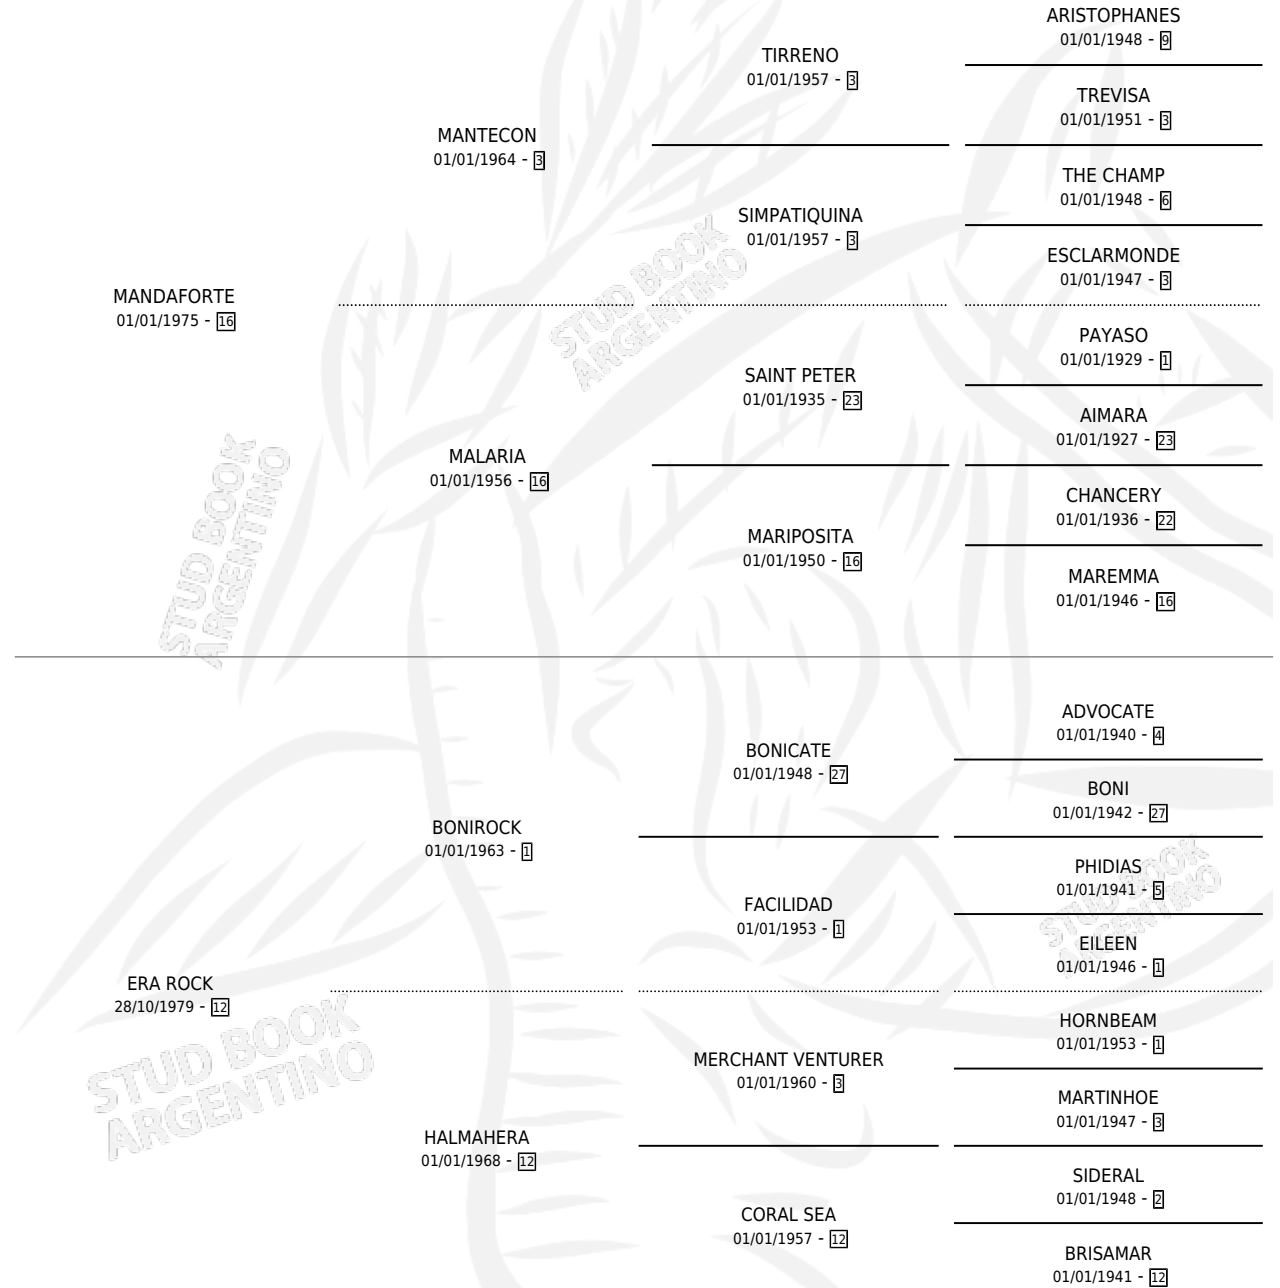

MANDADERA

por MANDAFORTE y ERA ROCK por BONIROCK

Argentina · Hembra · Zaino Doradillo · SP · 14/09/1989
Familia 12-g · Volumen 33

ESTADO

TIPIFICACIÓN SANGUÍNEA	X
TIPIFICACIÓN POR ADN	X
PASAPORTE	X
IDENTIFICACIÓN POR MICROCHIP	X
REPRODUCTOR	X

Lugar de nacimiento: El Yacare

Criador: Sin dato

PEDIGREE

MANDADERA

Datos oficiales del Stud Book Argentino

Documento generado el 28/04/2026

studbook.org.ar