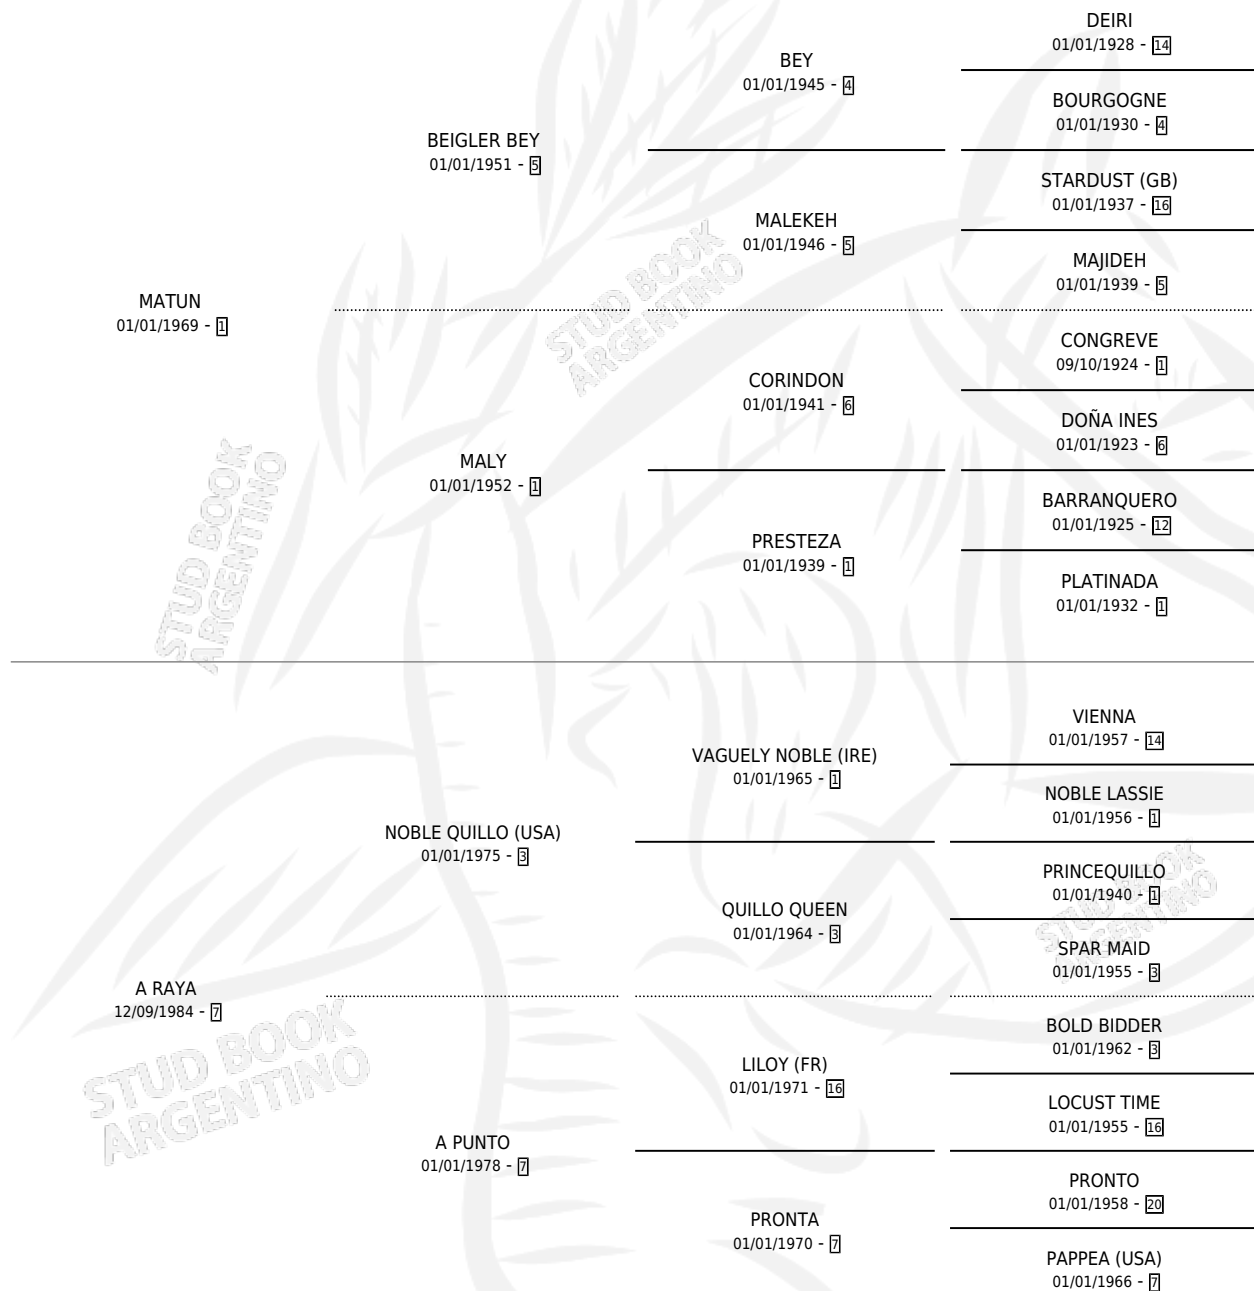

PAT PANCHA

por MATUN y A RAYA por NOBLE QUILLO (USA)

Argentina · Hembra · Zaino Colorado · SP · 18/10/1989
Familia 7 · Volumen 33

ESTADO

TIPIFICACIÓN SANGUÍNEA	X
TIPIFICACIÓN POR ADN	X
PASAPORTE	X
IDENTIFICACIÓN POR MICROCHIP	X
REPRODUCTOR	✓

Lugar de nacimiento: Campo particular

Criador: Asociacion Cooperativa De Criadores De Caballos De Carrera

PEDIGREE