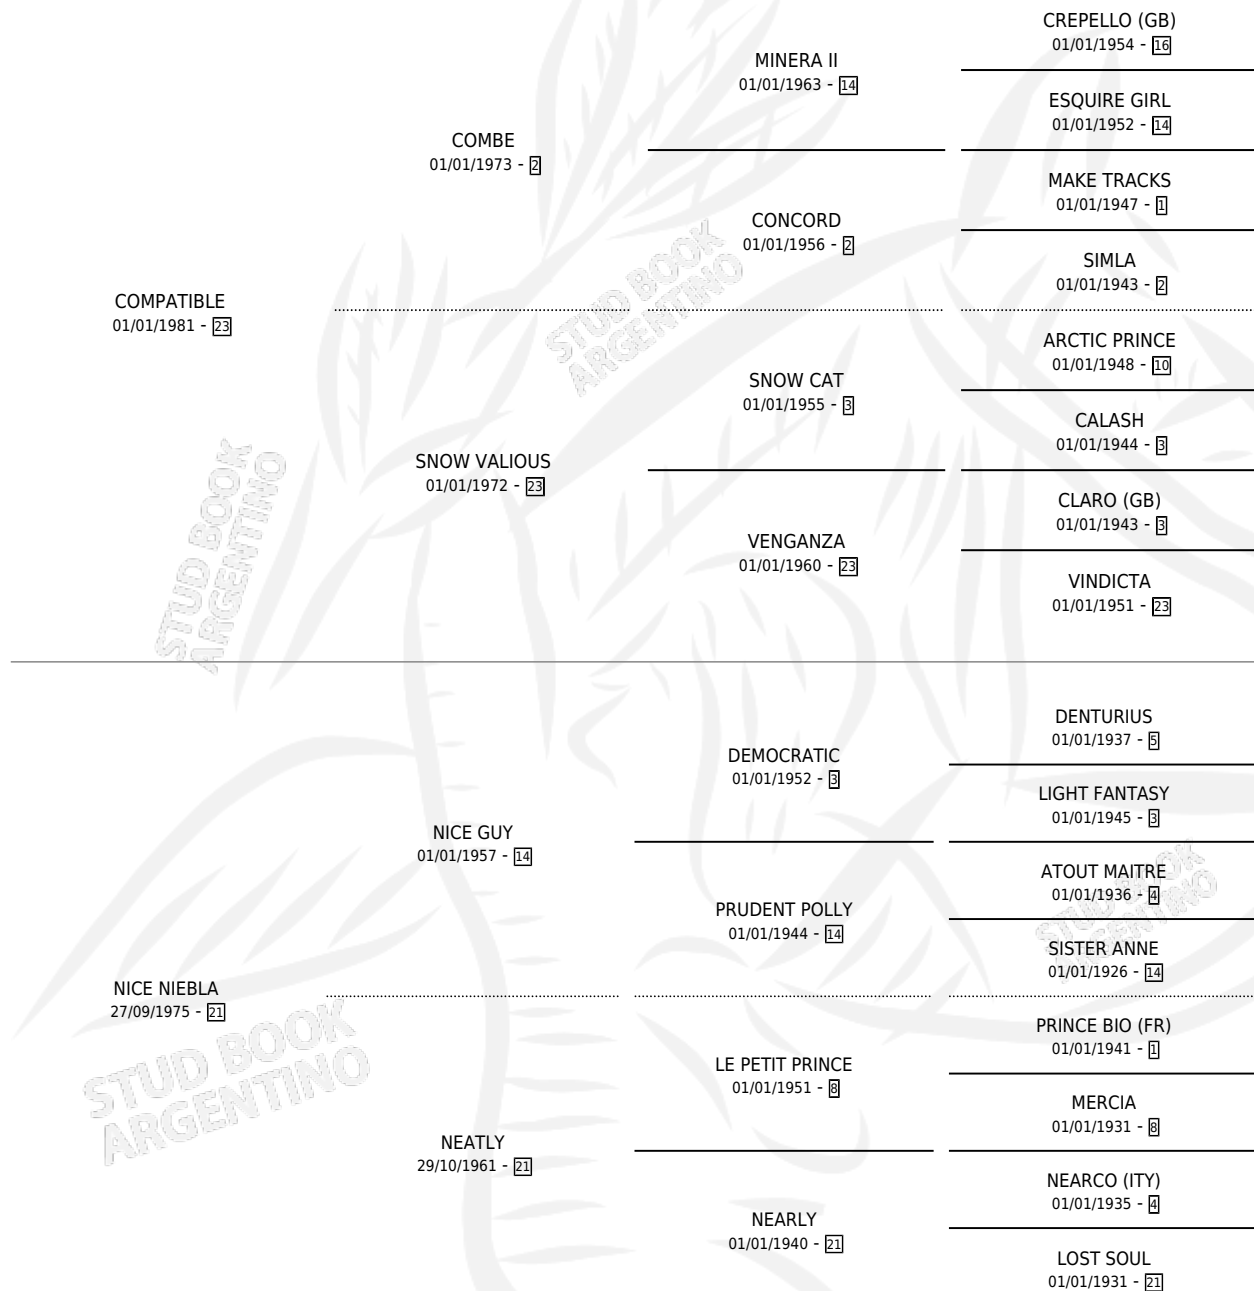

COMPRIMA

por COMPATIBLE y NICE NIEBLA por NICE GUY

Argentina · Hembra · Alazan · SP · 01/10/1989
Familia 21-a · Volumen 33

ESTADO

TIPIFICACIÓN SANGUÍNEA	✓
TIPIFICACIÓN POR ADN	X
PASAPORTE	X
IDENTIFICACIÓN POR MICROCHIP	X
REPRODUCTOR	✓

Lugar de nacimiento: El Alfalfar

Criador: El Alfalfar

~

HIJOS

	MACHOS	HEMBRAS
2 NACIERON	0	2
SIN ACTUACIONES		

PEDIGREE

S

mientos 2 / Efectividad 66.67%

PADRILLO	PRODUCTO	CRIADOR	1ER SERVICIO	ÚLTIMO SERVICIO
YORK HILL	Ø		12/12/1997	16/12/1997
COMPRIMA TEMPRANERO (CH)	PATRY ALOF (H Z, 10/09/1996)	SIN DATO	03/09/1995	03/09/1995
Datos oficiales del Stud Book Argentino TEMPRANERO (CH) Documento generado el 23/04/2026	TEMPLA (H Z, 29/09/1994) • MURIÓ EL 23/08/2004 •	EL ALFALFAR	27/10/1993	30/10/1993