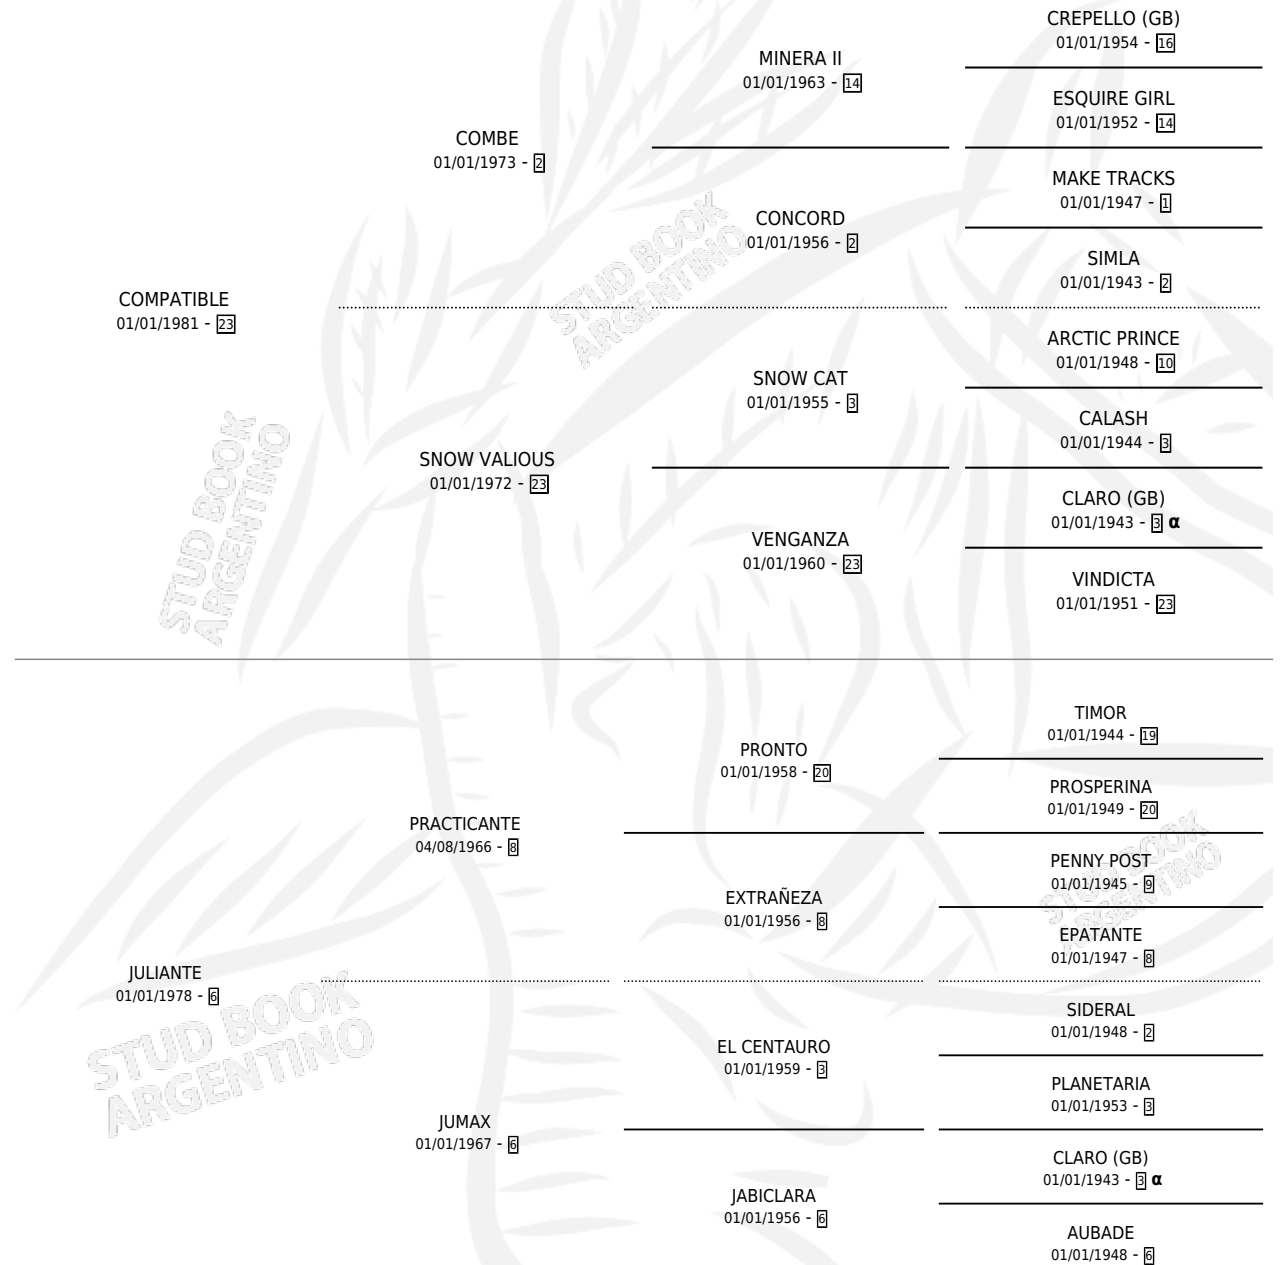

## ESTADO

TIPIFICACIÓN SANGUÍNEA	X
TIPIFICACIÓN POR ADN	X
PASAPORTE	X
IDENTIFICACIÓN POR MICROCHIP	X
REPRODUCTOR	X

**Lugar de nacimiento:** El Alfalfar

**Criador:** El Alfalfar

## PEDIGREE

INBREEDING :  $\alpha$

**Ganadora** en La Plata - \$3,900, a los 5 años.

POR DISTANCIA

HIPODROMO	CC	1°	2°	3°	4°	5°	NP	CLC	CLG	CLCG1	CLGG1	IMPORTE
<b>LA PLATA</b>	4	1	0	0	1	2	0	0	0	0	0	\$3,900
1000 MTS	3	1	0	0	0	2	0	0	0	0	0	\$3,900
1100 MTS	1	0	0	0	1	0	0	0	0	0	0	\$0
<b>SAN ISIDRO</b>	1	0	0	0	0	0	1	0	0	0	0	\$0
1000 MTS	1	0	0	0	0	0	1	0	0	0	0	\$0