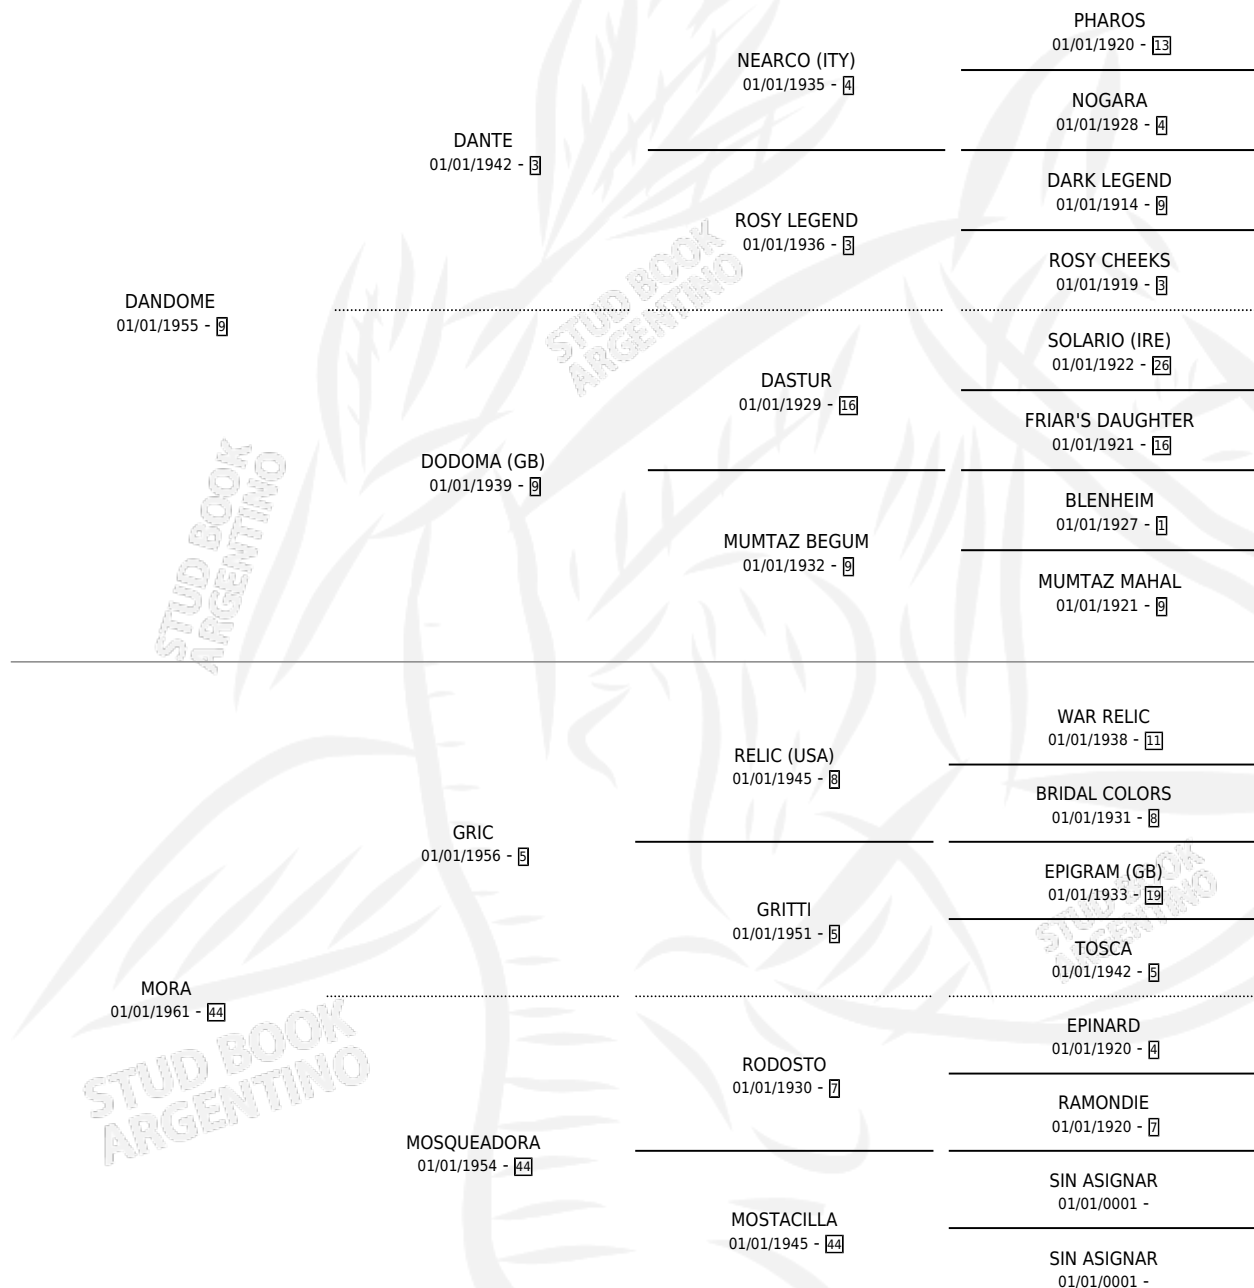

MACHITA

por **DANDOME** y **MORA** por **GRIC**

Argentina · Hembra · Zaino · SP · 27/09/1970
Familia 44-p · Volumen 27

ESTADO

TIPIFICACIÓN SANGUÍNEA	X
TIPIFICACIÓN POR ADN	X
PASAPORTE	X
IDENTIFICACIÓN POR MICROCHIP	X
REPRODUCTOR	✓

Lugar de nacimiento: Campo particular

Criador: Amuchastegui Federico Maria y Amuchastegui Justo Jose

~

HIJOS

	MACHOS	HEMBRAS
5 NACIERON	4	1
3 CORRIERON	3	0
3 GANARON	3	0

0	0	0
GANADORES CL	GANADORES GR	GANADORES G1

PEDIGREE

S

cimientos 5 / Efectividad 26.32%

PADRILLO	PRODUCTO	CRIADOR	1ER SERVICIO	ÚLTIMO SERVICIO
PRODIGO	∅		27/11/1993	29/11/1993
MACHITA	∅		13/11/1992	13/11/1992
LADD	∅		04/12/1991	08/12/1991
LADD	∅		11/11/1990	13/11/1990
LADD	∅		29/10/1989	02/12/1989
LADD	∅		31/10/1988	04/11/1988
PRODIGO	∅		09/10/1987	07/12/1987
LADD	∅		24/11/1986	26/11/1986
LADD	∅		26/12/1985	30/12/1985
LADD	∅			
LADD	∅			
HOT DUST	∅			
SEUL	SINDICALISTA (M T, 17/10/1982)	AMUCHASTEGUI FEDERICO MARIA AMUCHASTEGUI JUSTO JOSE		
LADD	EL CONQUISTADOR (M Z, 13/10/1979)	SIN DATO		
LADD	LADIN (M Z, 09/10/1978)	SIN DATO		
FRANCIS U. (USA)	GRAN MACHITO (M ZC, 05/10/1977)	SIN DATO		
SEUL	∅			
SEUL	MARCIANITA (H Z, 09/11/1985)	AMUCHASTEGUI FEDERICO MARIA AMUCHASTEGUI JUSTO JOSE		
SEUL	∅			