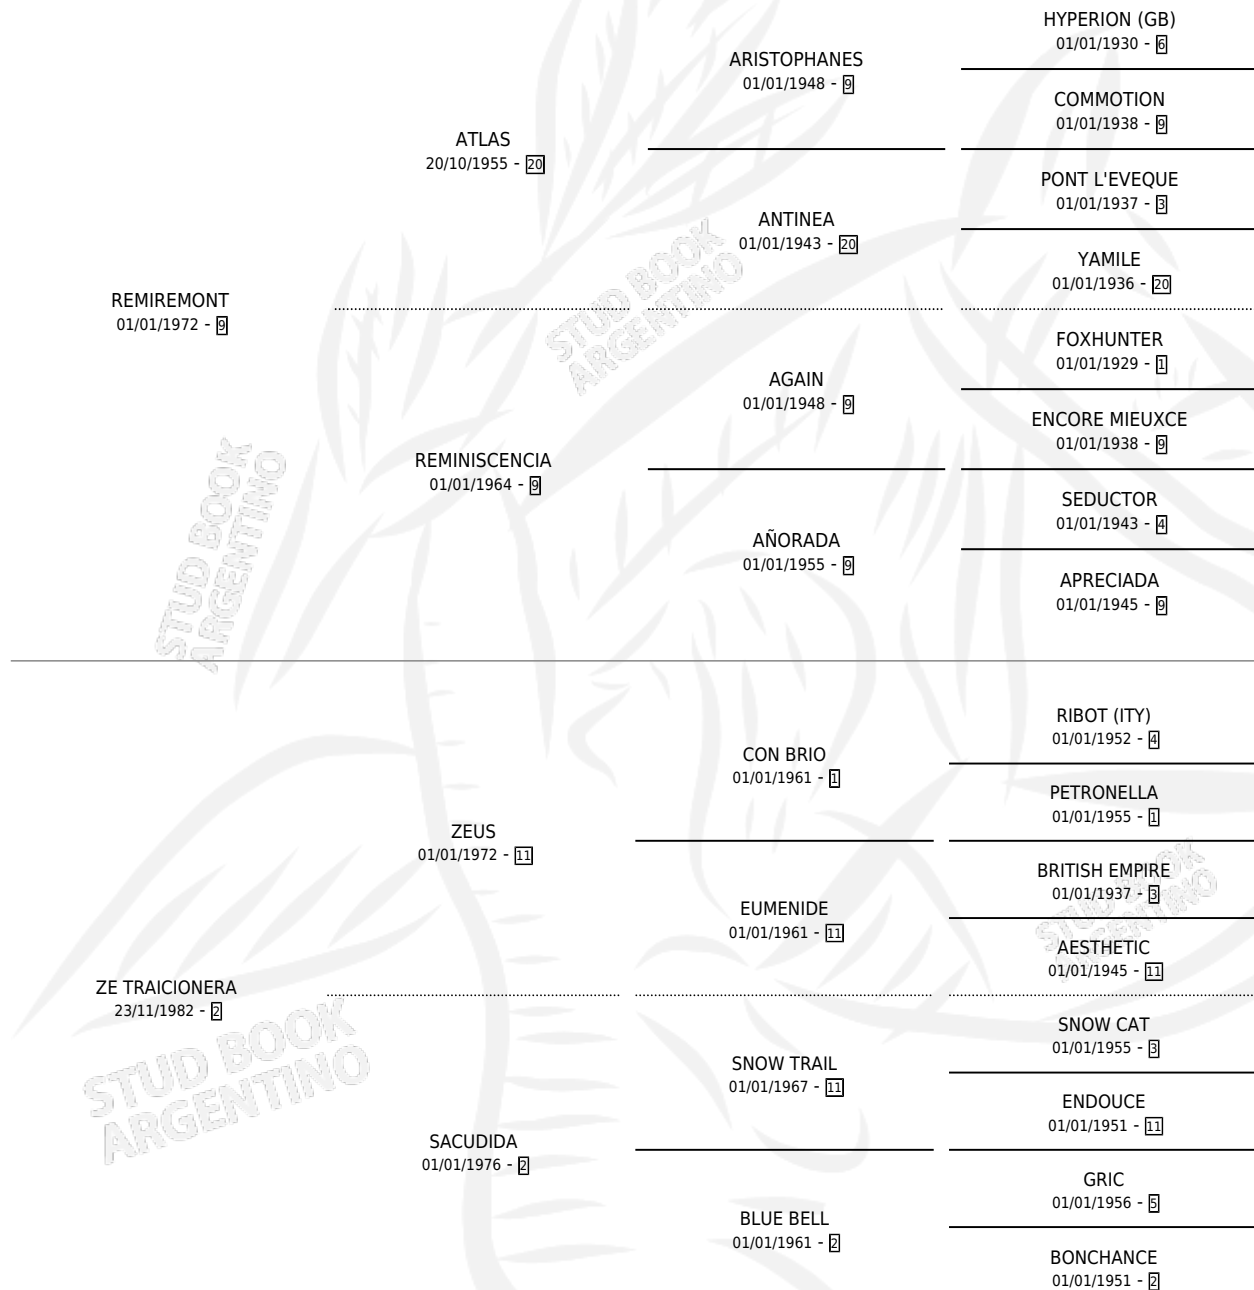

RE TRAICIONADO

por REMIREMONT y ZE TRAICIONERA por ZEUS

Argentina · Macho · Alazan · SP · 30/09/1989
Familia 2-g · Volumen 33

ESTADO

TIPIFICACIÓN SANGUÍNEA	X
TIPIFICACIÓN POR ADN	X
PASAPORTE	X
IDENTIFICACIÓN POR MICROCHIP	X
REPRODUCTOR	X

Lugar de nacimiento: El Calden

Criador: Sin dato

PEDIGREE

CAMPAÑA

Solo carreras oficiales de Argentina

POR EDAD

EDAD	CC	1°	2°	3°	4°	5°	NP	CLC	CLG	CLCG1	CLGG1	IMPORTE	GANANCIA / CC
3 AÑOS	3	0	0	0	0	0	3	0	0	0	0	\$0	\$0
TOTALES	3	0	0	0	0	0	3	0	0	0	0	\$0	\$0
%		0.0%	0.0%	0.0%	0.0%	0.0%	100%	0.0%	0.0%	0.0%	0.0%		