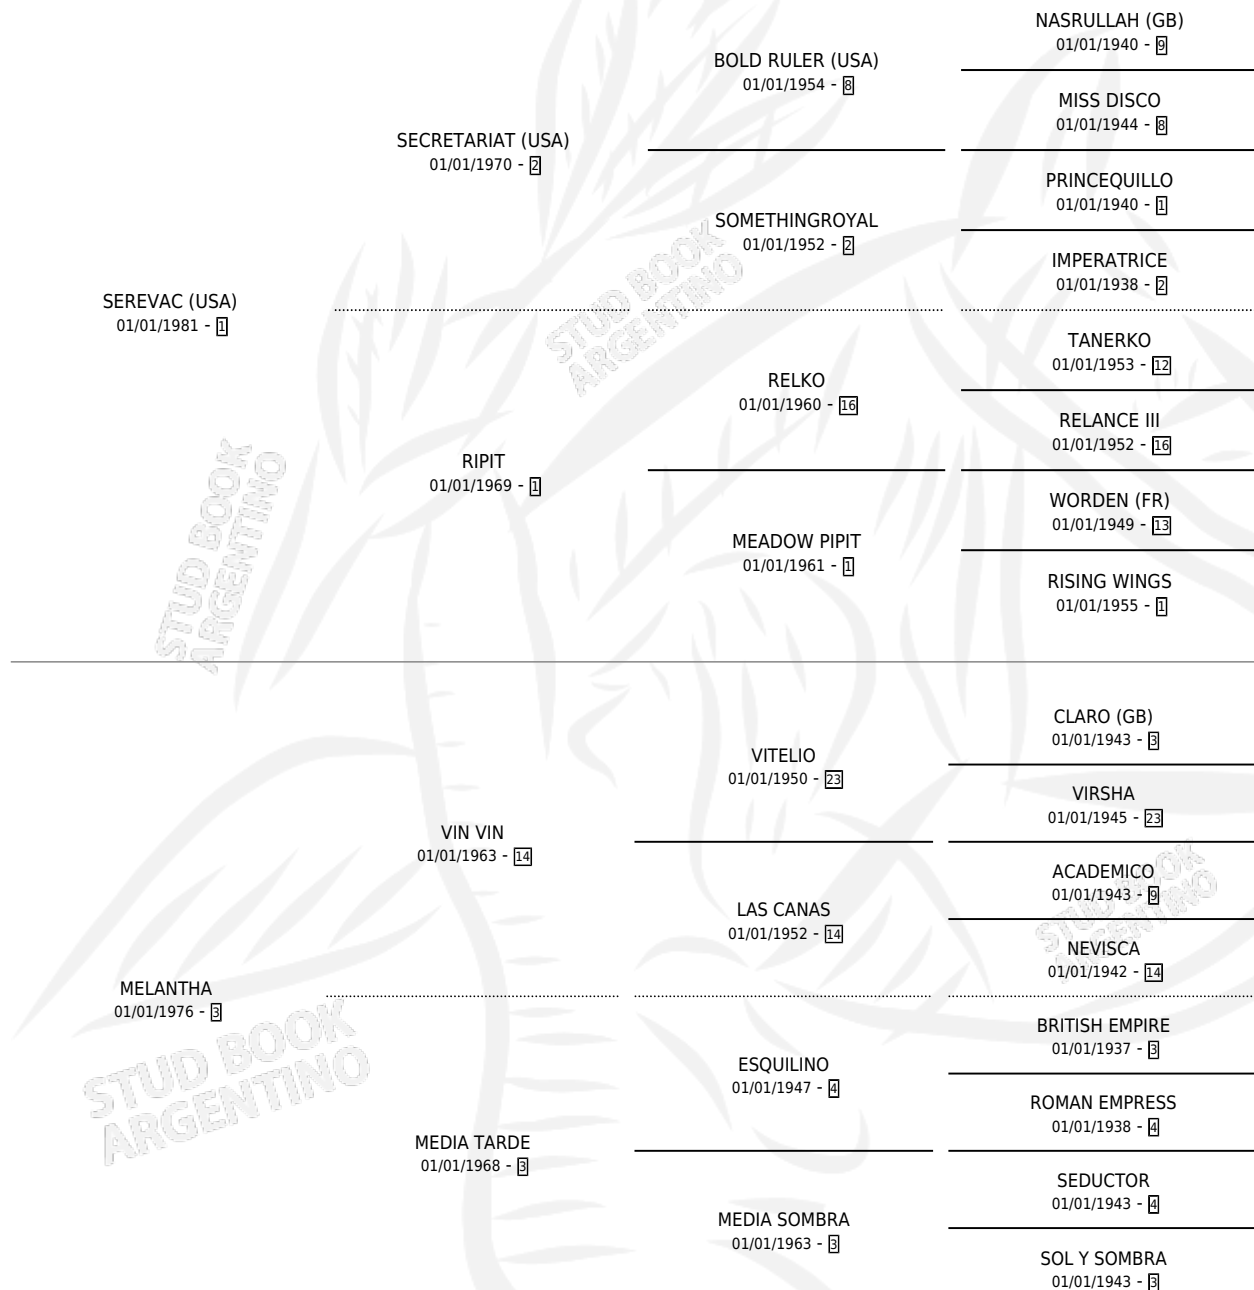

LATONA

por **SEREVAC (USA)** y **MELANTHA** por **VIN VIN**

Argentina · Hembra · Alazan · SP · 13/10/1989
Familia 3-n · Volumen 33

ESTADO

TIPIFICACIÓN SANGUÍNEA	✓
TIPIFICACIÓN POR ADN	X
PASAPORTE	X
IDENTIFICACIÓN POR MICROCHIP	X
REPRODUCTOR	✓

Lugar de nacimiento: Cumeneyen

Criador: Cumeneyen

~

HIJOS

	MACHOS	HEMBRAS
3 NACIERON	1	2
1 CORRIERON	0	1
1 GANARON	0	1
0 GANADORES CL	0 GANADORES GR	0 GANADORES G1

PEDIGREE

CAMPAÑA

Solo carreras oficiales de Argentina