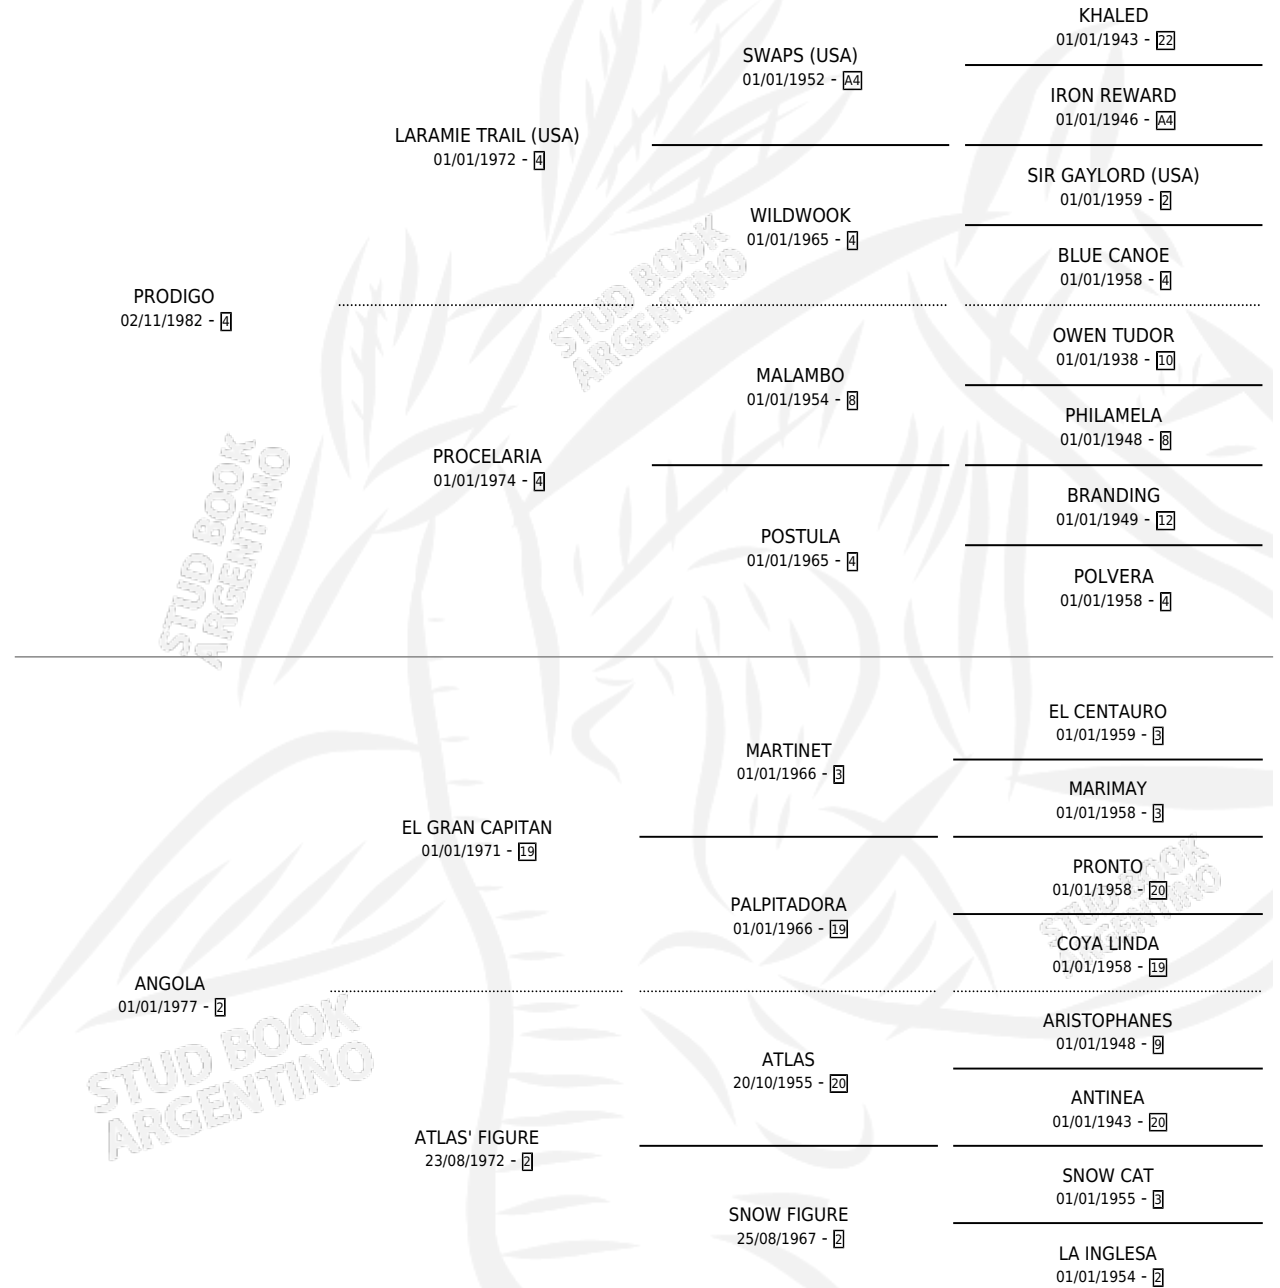

PROCESION

por **PRODIGO** y **ANGOLA** por **EL GRAN CAPITAN**

Argentina · Hembra · Zaino · SP · 10/10/1989
Familia 2-n · Volumen 33

ESTADO

TIPIFICACIÓN SANGUÍNEA	✓
TIPIFICACIÓN POR ADN	X
PASAPORTE	X
IDENTIFICACIÓN POR MICROCHIP	X
REPRODUCTOR	✓

Lugar de nacimiento: San Isidro

Criador: Sin dato

PEDIGREE