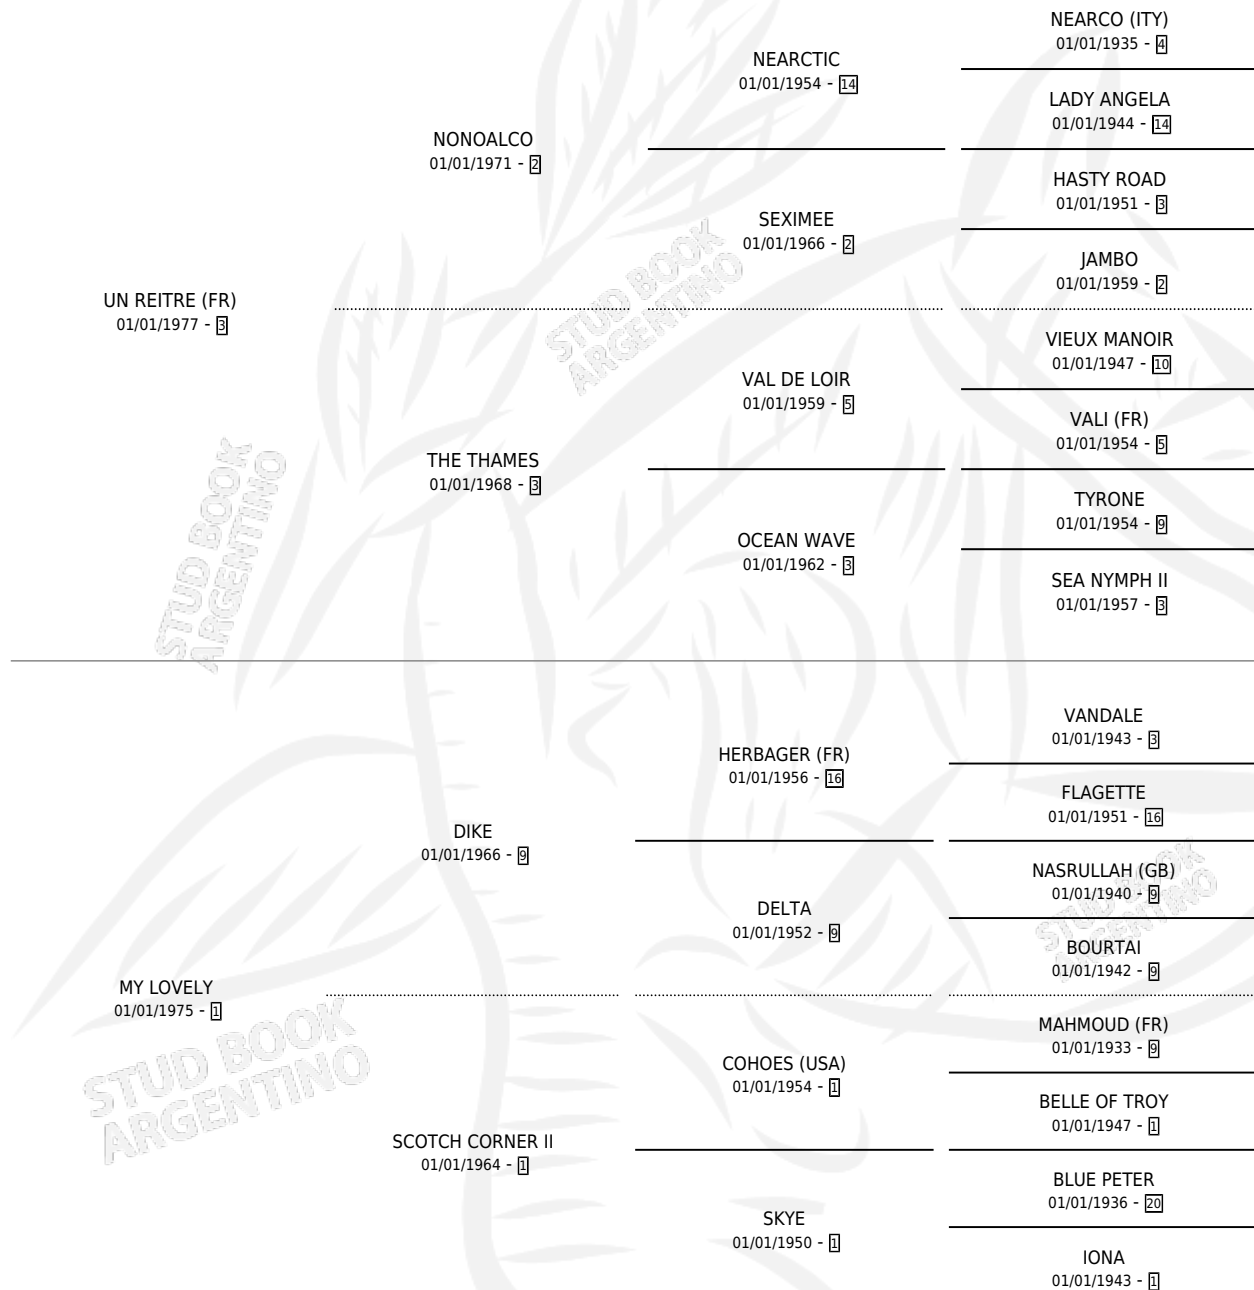

LOVE SICK

por UN REITRE (FR) y MY LOVELY por DIKE

Argentina · Macho · Alazan Tostado · SP · 11/10/1989
Familia 1-n · Volumen 33

ESTADO

TIPIFICACIÓN SANGUÍNEA	X
TIPIFICACIÓN POR ADN	X
PASAPORTE	X
IDENTIFICACIÓN POR MICROCHIP	X
REPRODUCTOR	X

Lugar de nacimiento: La Borinqueña

Criador: La Borinqueña

PEDIGREE

CAMPAÑA

Solo carreras oficiales de Argentina

POR EDAD

EDAD	CC	1°	2°	3°	4°	5°	NP	CLC	CLG	CLCG1	CLGG1	IMPORTE	GANANCIA / CC
2 AÑOS	3	0	2	0	0	0	1	2	0	1	0	\$5,454	\$1,818
3 AÑOS	11	2	0	2	2	1	4	3	0	3	0	\$0	\$0
4 AÑOS	3	0	0	0	1	0	2	0	0	0	0	\$480	\$160
TOTALES	17	2	2	2	3	1	7	5	0	4	0	\$5,934	\$349
%		11.8%	11.8%	11.8%	17.6%	5.9%	41.2%	29.4%	0.0%	80.0%	0.0%		