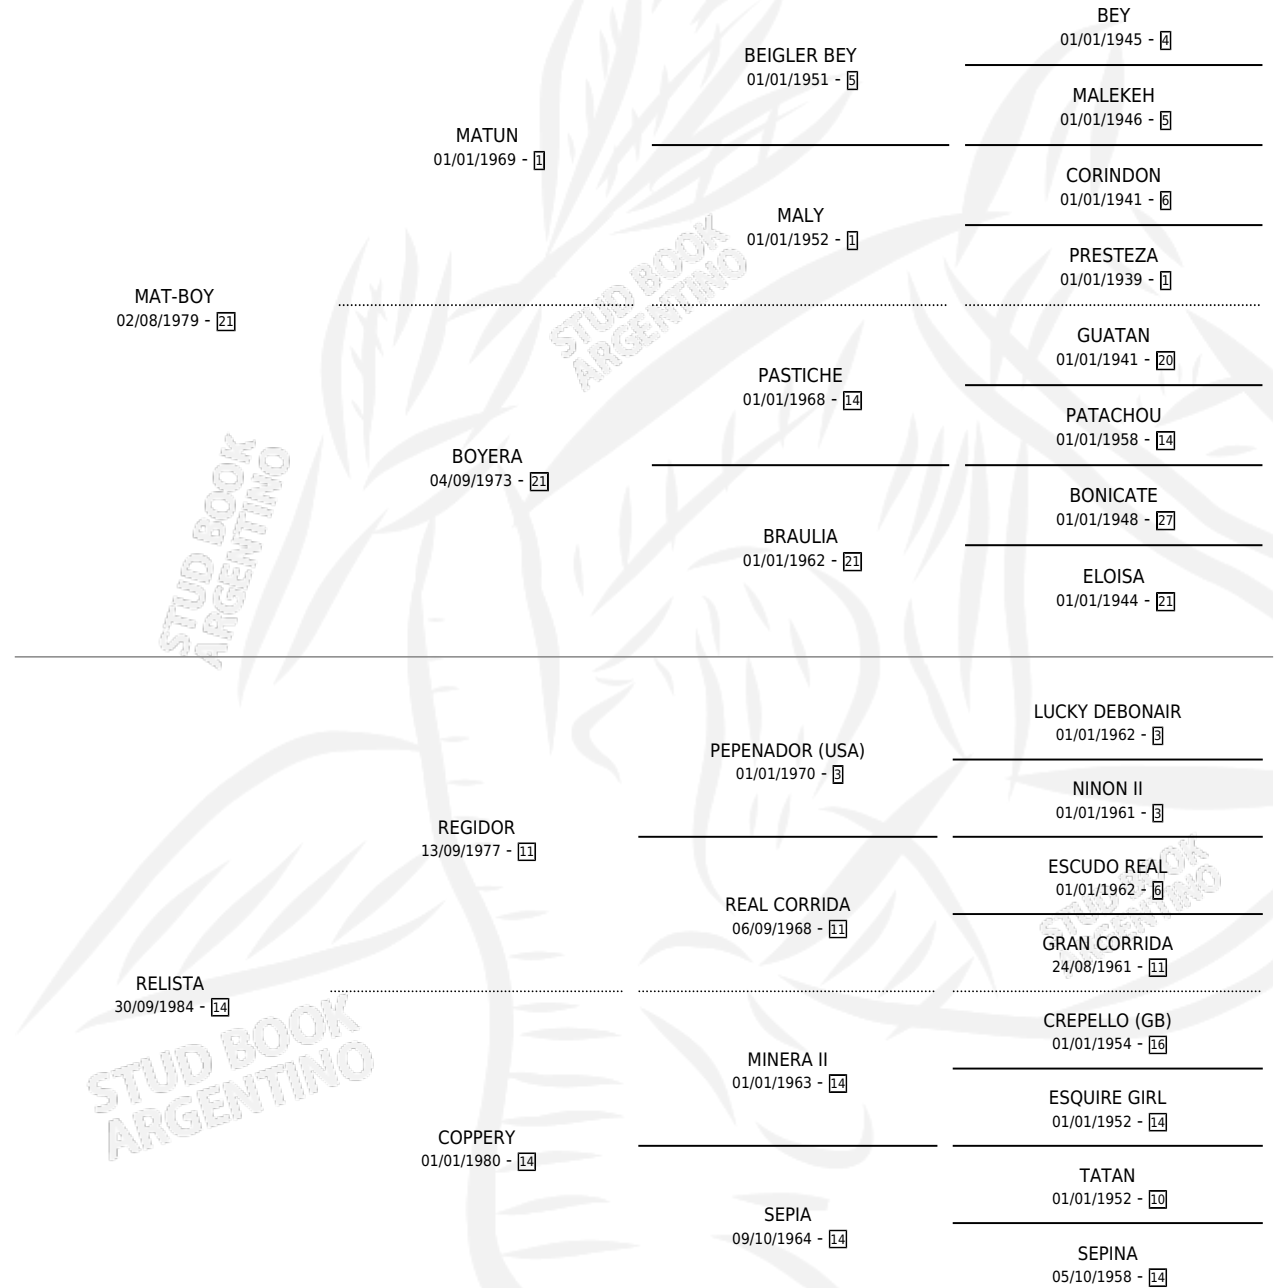

MAT'S REGIO

por MAT-BOY y RELISTA por REGIDOR

Argentina · Macho · Alazan Tostado · SP · 10/10/1989
Familia 14 · Volumen 33

ESTADO

TIPIFICACIÓN SANGUÍNEA	✓
TIPIFICACIÓN POR ADN	X
PASAPORTE	X
IDENTIFICACIÓN POR MICROCHIP	X
REPRODUCTOR	X

Lugar de nacimiento: Dilu

Criador: Sin dato

PEDIGREE

CAMPAÑA

Solo carreras oficiales de Argentina

POR EDAD

EDAD	CC	1°	2°	3°	4°	5°	NP	CLC	CLG	CLCG1	CLGG1	IMPORTE	GANANCIA / CC
3 AÑOS	5	0	0	0	0	0	5	0	0	0	0	\$0	\$0
TOTALES	5	0	0	0	0	0	5	0	0	0	0	\$0	\$0
%		0.0%	0.0%	0.0%	0.0%	0.0%	100%	0.0%	0.0%	0.0%	0.0%		

CARRERAS

FECHA	E	HIP. N°	O	DIST.	PREMIO	CAT.	PISTA	JOCKEY	CABALLERIZA CUIDADOR	POS.	IMPORTE	PAGO	
22/01/1993	3	ARG	5	8	1800	DIDO	ALW	ARENA	DEL VECCHIO MIRIAN ELISA	SAN BLAS (LP) NOGUERA ANDIO	9	\$0	94.60
15/01/1993	3	ARG	6	2	1400	FACTURA	ALW	ARENA	HERRERA GOMEZ EDWARD JONATHAN	SAN BLAS (LP) NOGUERA ANDIO	7	\$0	149.10
10/01/1993	3	LPA	5	10	1400	OLTERRA	ALW	ARENA	CACERES CANDELARIO	SAN BLAS (LP) NOGUERA ANDIO	8	\$0	9.65
06/12/1992	3	LPA	3	6	1200	PIED DE PORT	ALW	ARENA	CACERES CANDELARIO	SAN BLAS (LP) NOGUERA ANDIO	10	\$0	3.25
18/11/1992	3	SIS	8	7	1200	MONTEBELLO (1981)	ALW	CESPED	CACERES CANDELARIO	SAN BLAS (LP) NOGUERA ANDIO	7	\$0	3.00