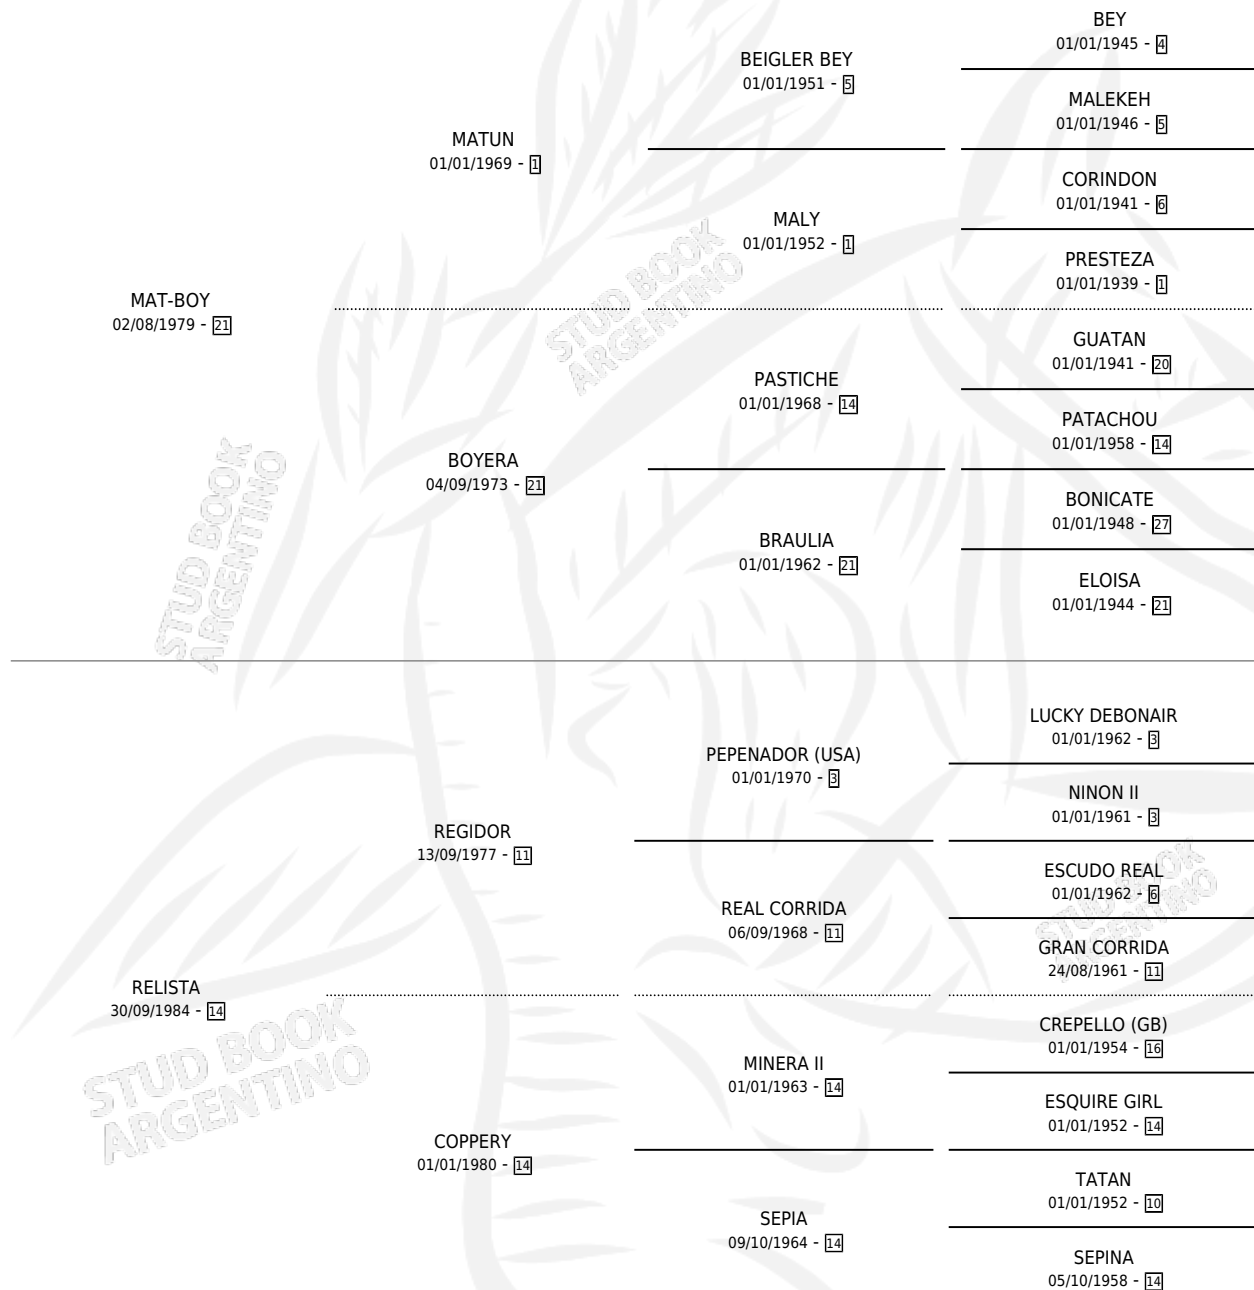

MAT'S REGIO

por MAT-BOY y RELISTA por REGIDOR

Argentina · Macho · Alazan Tostado · SP · 10/10/1989
Familia 14 · Volumen 33

ESTADO

TIPIFICACIÓN SANGUÍNEA	✓
TIPIFICACIÓN POR ADN	X
PASAPORTE	X
IDENTIFICACIÓN POR MICROCHIP	X
REPRODUCTOR	X

Lugar de nacimiento: Dilu

Criador: Sin dato

PEDIGREE

CAMPAÑA

Solo carreras oficiales de Argentina

POR EDAD

EDAD	CC	1°	2°	3°	4°	5°	NP	CLC	CLG	CLCG1	CLGG1	IMPORTE	GANANCIA / CC
3 AÑOS	5	0	0	0	0	0	5	0	0	0	0	\$0	\$0
TOTALES	5	0	0	0	0	0	5	0	0	0	0	\$0	\$0
%		0.0%	0.0%	0.0%	0.0%	0.0%	100%	0.0%	0.0%	0.0%	0.0%		

CARRERAS

FECHA	E	HIP. N°	O	DIST.	PREMIO	CAT.	PISTA	JOCKEY	CABALLERIZA CUIDADOR	POS.	IMPORTE	PAGO	
22/01/1993	3	ARG	5	8	1800	DIDO	ALW	ARENA	DEL VECCHIO MIRIAN ELISA	SAN BLAS (LP) NOGUERA ANDIO	9	\$0	94.60
15/01/1993	3	ARG	6	2	1400	FACTURA	ALW	ARENA	HERRERA GOMEZ EDWARD JONATHAN	SAN BLAS (LP) NOGUERA ANDIO	7	\$0	149.10
10/01/1993	3	LPA	5	10	1400	OLTERRA	ALW	ARENA	CACERES CANDELARIO	SAN BLAS (LP) NOGUERA ANDIO	8	\$0	9.65
06/12/1992	3	LPA	3	6	1200	PIED DE PORT	ALW	ARENA	CACERES CANDELARIO	SAN BLAS (LP) NOGUERA ANDIO	10	\$0	3.25
18/11/1992	3	SIS	8	7	1200	MONTEBELLO (1981)	ALW	CESPED	CACERES CANDELARIO	SAN BLAS (LP) NOGUERA ANDIO	7	\$0	3.00