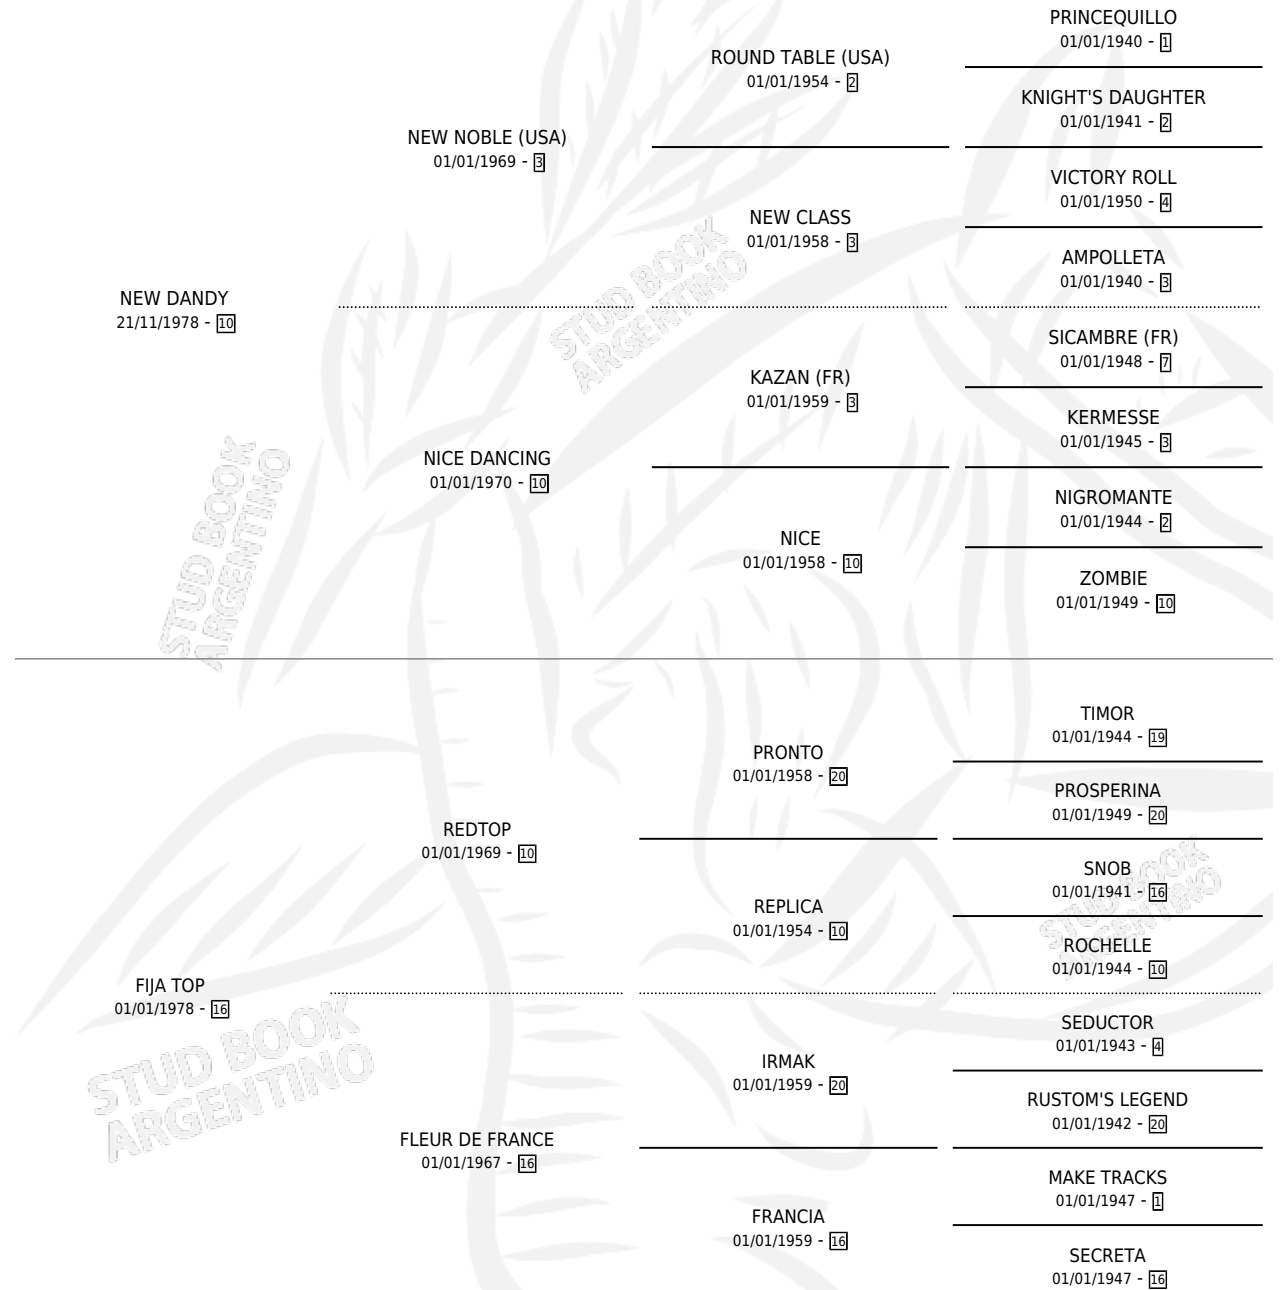

FIJA ES

por **NEW DANDY** y **FIJA TOP** por **REDTOP**

Argentina · Hembra · Zaino · SP · 02/10/1989
Familia 16-e · Volumen 33

ESTADO

TIPIFICACIÓN SANGUÍNEA	X
TIPIFICACIÓN POR ADN	X
PASAPORTE	X
IDENTIFICACIÓN POR MICROCHIP	X
REPRODUCTOR	✓

Lugar de nacimiento: Vacacion

Criador: Vacacion

PEDIGREE

CAMPAÑA

Solo carreras oficiales de Argentina

POR EDAD

EDAD	CC	1°	2°	3°	4°	5°	NP	CLC	CLG	CLCG1	CLGG1	IMPORTE	GANANCIA / CC
3 AÑOS	1	0	0	0	0	0	1	0	0	0	0	\$0	\$0
TOTALES	1	0	0	0	0	0	1	0	0	0	0	\$0	\$0
%		0.0%	0.0%	0.0%	0.0%	0.0%	100%	0.0%	0.0%	0.0%	0.0%		