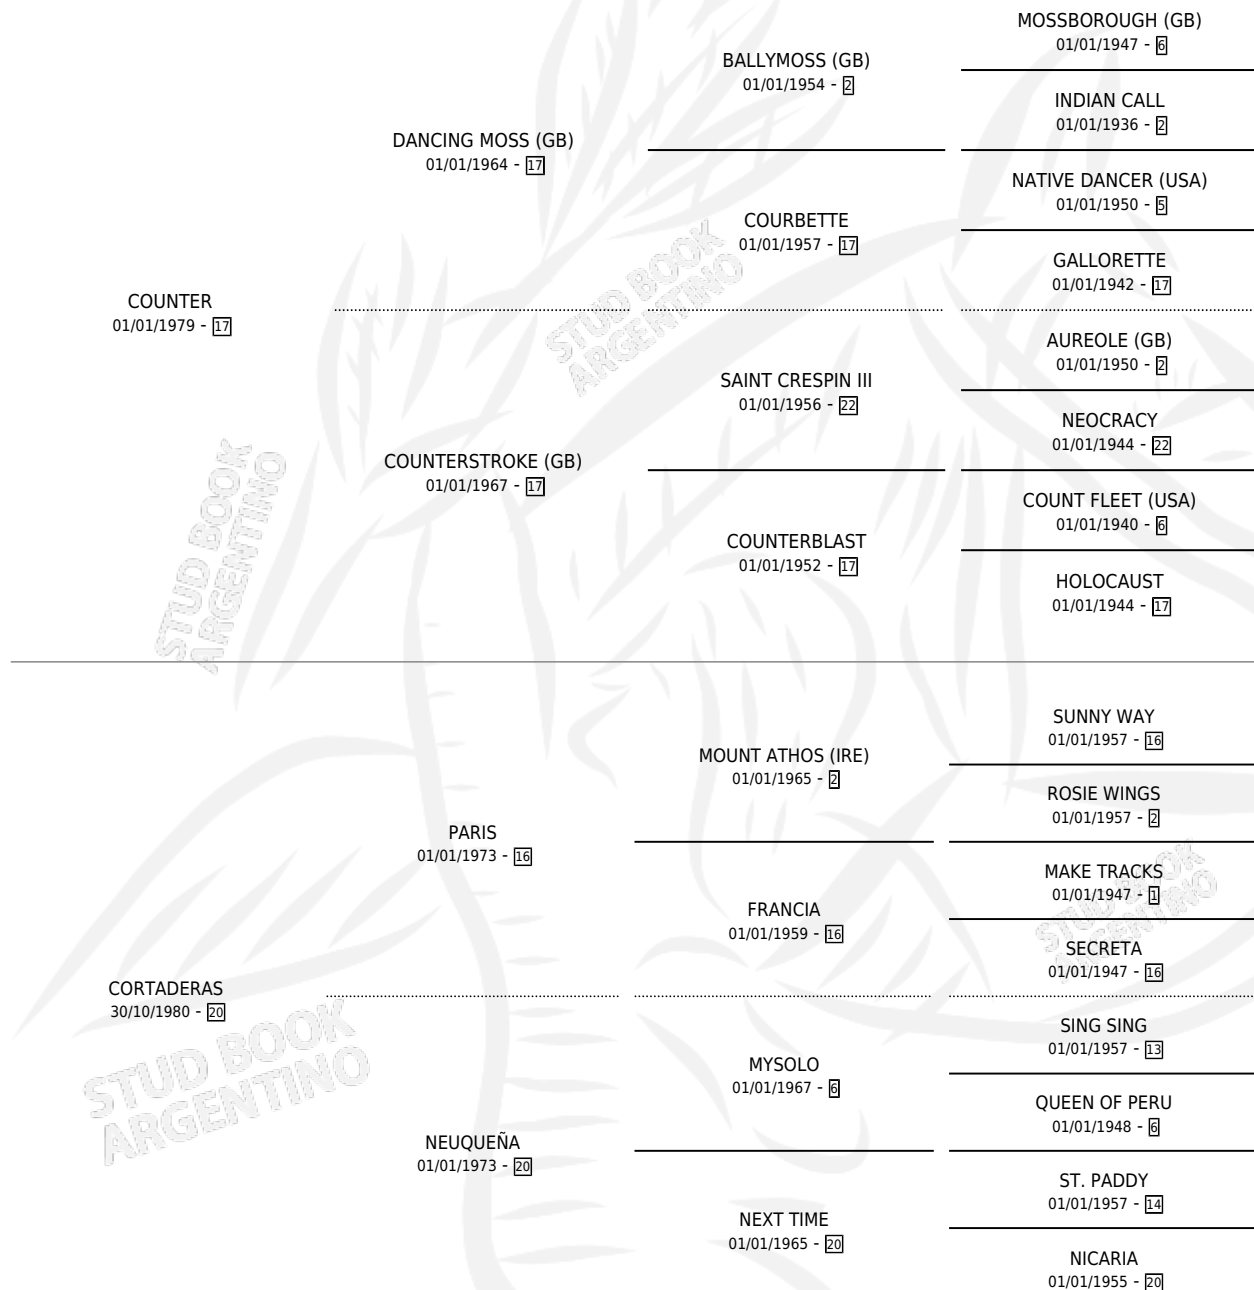

ROHAYHU

por COUNTER y CORTADERAS por PARIS

Argentina · Macho · Alazan Tostado · SP · 21/10/1988
Familia 20-a · Volumen 33

ESTADO

TIPIFICACIÓN SANGUÍNEA	X
TIPIFICACIÓN POR ADN	X
PASAPORTE	X
IDENTIFICACIÓN POR MICROCHIP	X
REPRODUCTOR	✓

Lugar de nacimiento: Tierra Nuestra

Criador: Tierra Nuestra

~

HIJOS

	MACHOS	HEMBRAS
1 NACIERON	0	1

SIN ACTUACIONES

PEDIGREE

CAMPAÑA

Solo carreras oficiales de Argentina

POR EDAD

EDAD	CC	1°	2°	3°	4°	5°	NP	CLC	CLG	CLCG1	CLGG1	IMPORTE	GANANCIA / CC
5 AÑOS	2	0	0	0	0	1	1	0	0	0	0	\$0	\$0
6 AÑOS	2	0	0	0	0	0	2	0	0	0	0	\$0	\$0
TOTALES	4	0	0	0	0	1	3	0	0	0	0	\$0	\$0
%		0.0%	0.0%	0.0%	0.0%	25.0%	75.0%	0.0%	0.0%	0.0%	0.0%		