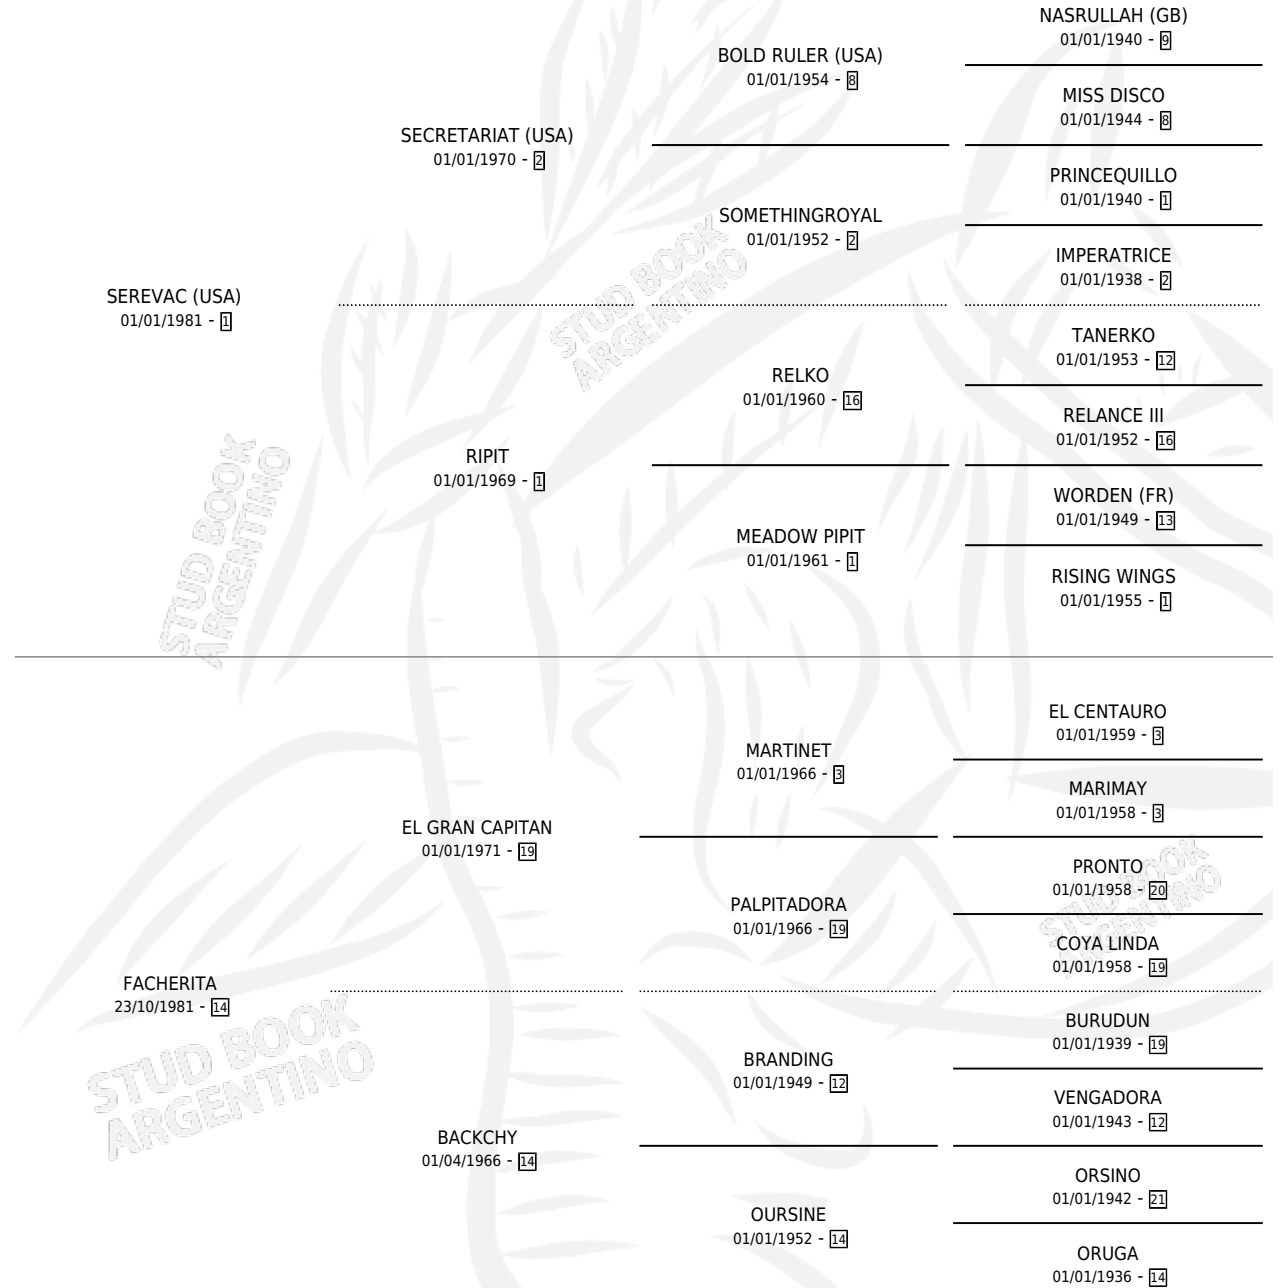

GRAN FACHERO

por SEREVAC (USA) y FACHERITA por EL GRAN CAPITAN

Argentina · Macho · Alazan · SP · 06/10/1989
Familia 14-f · Volumen 33

ESTADO

TIPIFICACIÓN SANGUÍNEA	X
TIPIFICACIÓN POR ADN	X
PASAPORTE	X
IDENTIFICACIÓN POR MICROCHIP	X
REPRODUCTOR	X

Lugar de nacimiento: El Tambolar

Criador: Sin dato

PEDIGREE

GRAN FACHERO

Datos oficiales del Stud Book Argentino

Documento generado el 12/05/2026

studbook.org.ar