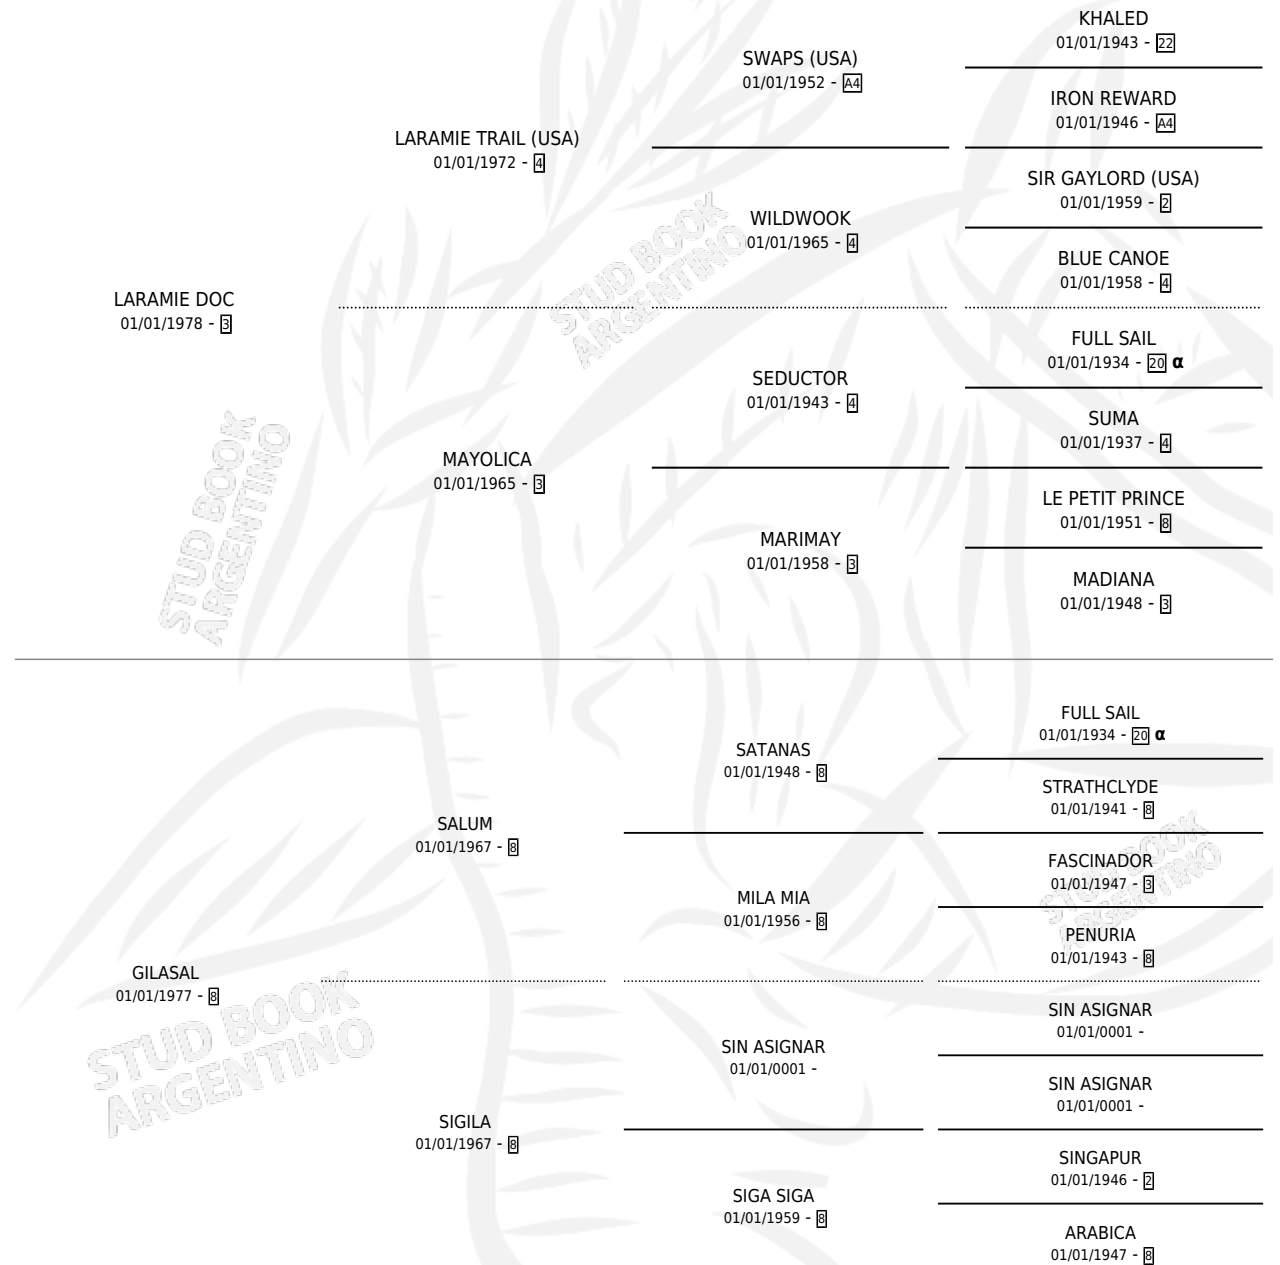

GIL DOC

por LARAMIE DOC y GILASAL por SALUM

Argentina · Macho · Zaino Colorado · SP · 02/10/1989
Familia 8-j · Volumen 33

ESTADO

TIPIFICACIÓN SANGUÍNEA	X
TIPIFICACIÓN POR ADN	X
PASAPORTE	X
IDENTIFICACIÓN POR MICROCHIP	X
REPRODUCTOR	X

Lugar de nacimiento: El Nocturno

Criador: Sin dato

PEDIGREE

INBREEDING : α

CAMPAÑA

Solo carreras oficiales de Argentina

POR EDAD

EDAD	CC	1°	2°	3°	4°	5°	NP	CLC	CLG	CLCG1	CLGG1	IMPORTE	GANANCIA / CC
4 AÑOS	4	1	1	0	0	0	2	0	0	0	0	\$0	\$0
5 AÑOS	1	0	0	0	1	0	0	0	0	0	0	\$0	\$0
TOTALES	5	1	1	0	1	0	2	0	0	0	0	\$0	\$0
%		20.0%	20.0%	0.0%	20.0%	0.0%	40.0%	0.0%	0.0%	0.0%	0.0%		