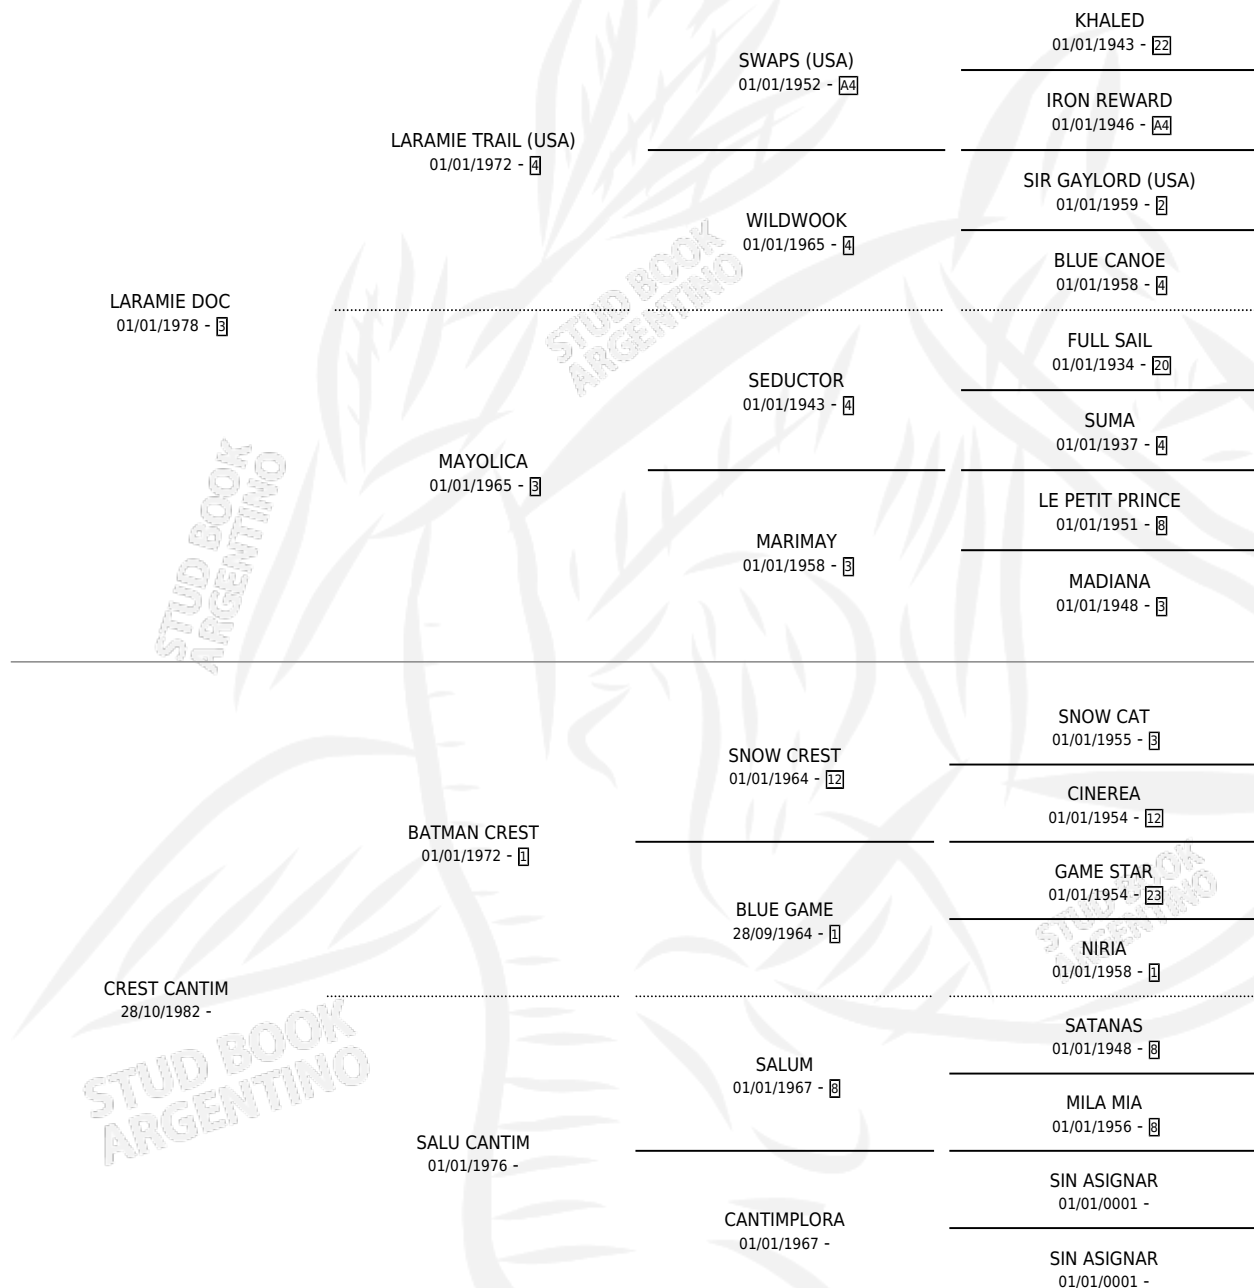

DOCTIM

por LARAMIE DOC y CREST CANTIM por BATMAN CREST

Argentina · Hembra · Zaino · SP · 22/09/1989
Familia · Volumen 33

ESTADO

TIPIFICACIÓN SANGUÍNEA	X
TIPIFICACIÓN POR ADN	X
PASAPORTE	X
IDENTIFICACIÓN POR MICROCHIP	X
REPRODUCTOR	X

Lugar de nacimiento: El Nocturno

Criador: Sin dato

PEDIGREE

DOCTIM

Datos oficiales del Stud Book Argentino

Documento generado el 15/05/2026

studbook.org.ar