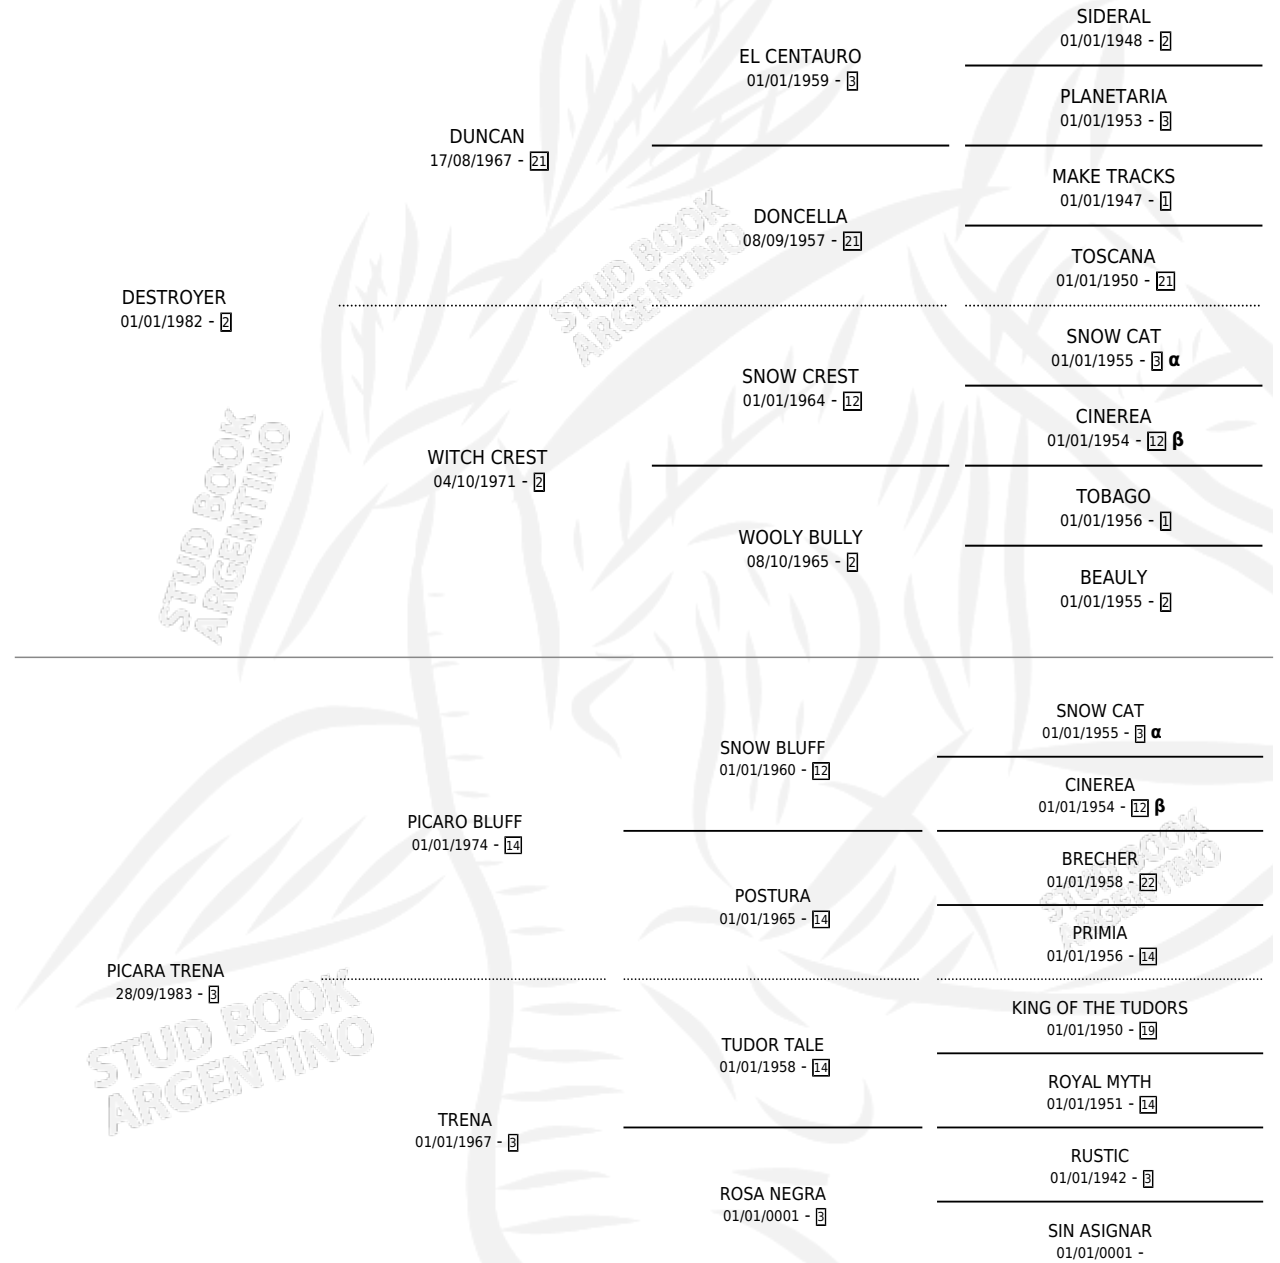

LA RIVERA

por DESTROYER y PICARA TRENA por PICARO BLUFF

Argentina · Hembra · Zaino · SP · 20/09/1989
Familia 3 · Volumen 33

ESTADO

TIPIFICACIÓN SANGUÍNEA	X
TIPIFICACIÓN POR ADN	X
PASAPORTE	X
IDENTIFICACIÓN POR MICROCHIP	X
REPRODUCTOR	X

Lugar de nacimiento: La Esmeralda (baja)

Criador: Sin dato

PEDIGREE

INBREEDING : α, β

LA RIVERA

Datos oficiales del Stud Book Argentino

Documento generado el 06/05/2026

studbook.org.ar