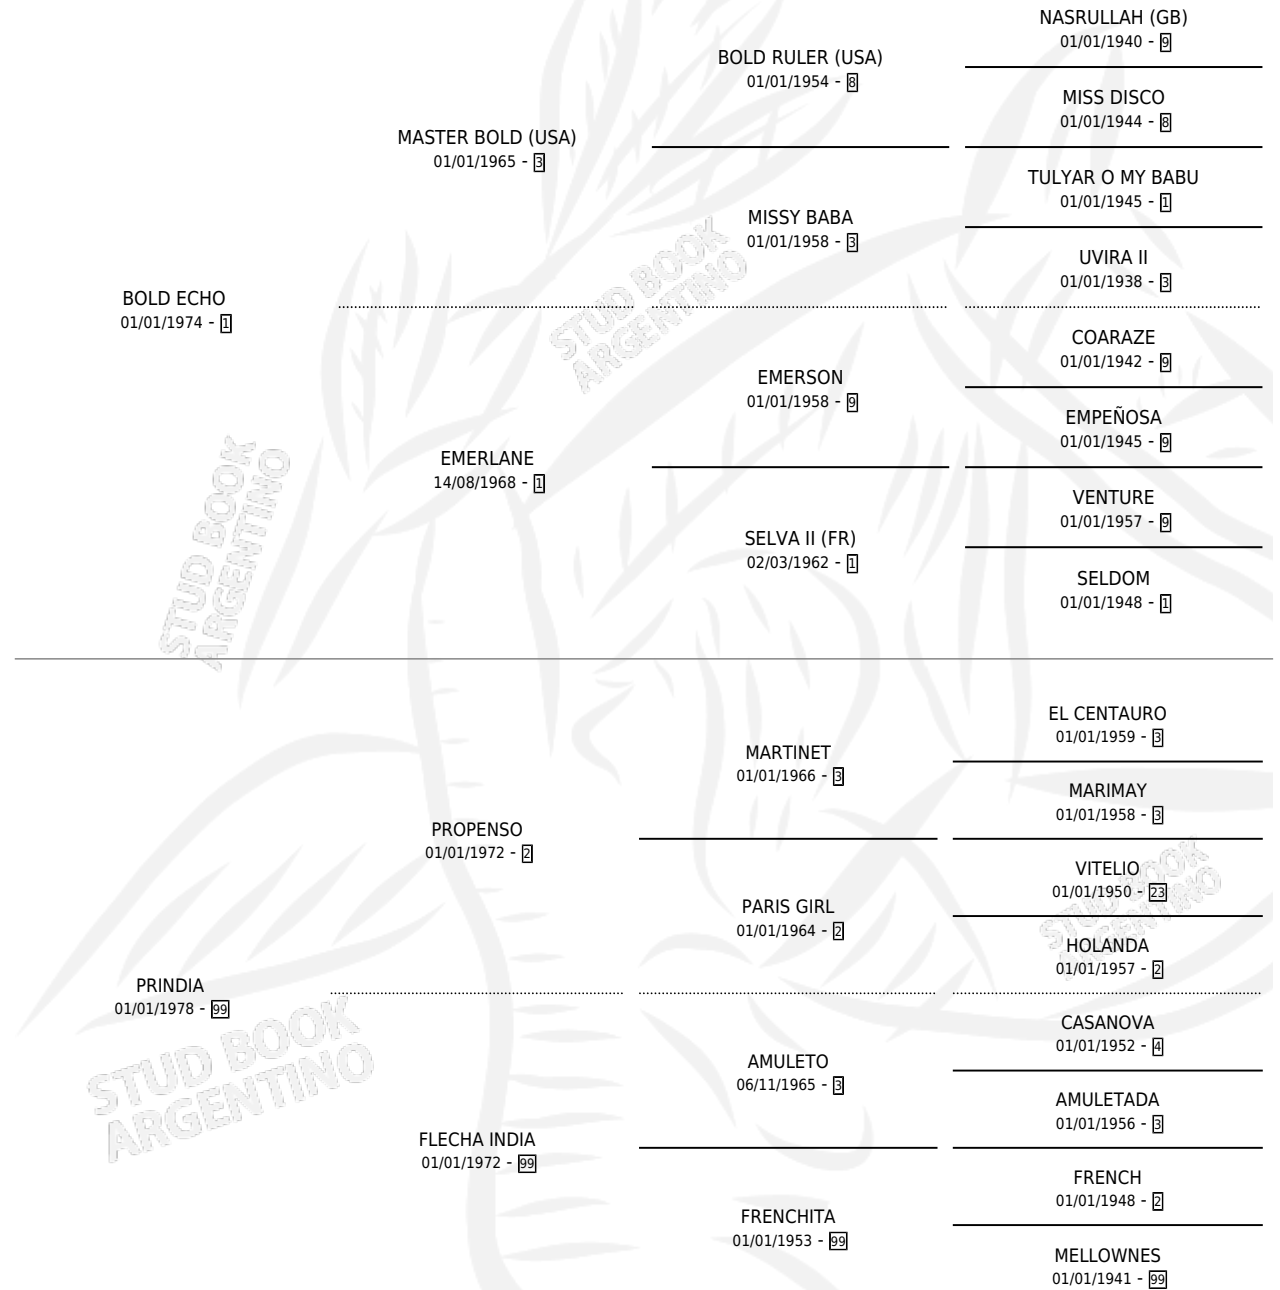

BOLD PELE

por **BOLD ECHO** y **PRINDIA** por **PROPENSO**

Argentina · Macho · Zaino Doradillo · SP · 07/10/1989
Familia 99 · Volumen 33

ESTADO

TIPIFICACIÓN SANGUÍNEA	X
TIPIFICACIÓN POR ADN	X
PASAPORTE	X
IDENTIFICACIÓN POR MICROCHIP	X
REPRODUCTOR	X

Lugar de nacimiento: El Tropo

Criador: Sin dato

PEDIGREE

CAMPAÑA

Solo carreras oficiales de Argentina

POR EDAD

EDAD	CC	1°	2°	3°	4°	5°	NP	CLC	CLG	CLCG1	CLGG1	IMPORTE	GANANCIA / CC
5 AÑOS	4	0	1	1	1	0	1	0	0	0	0	\$760	\$190
6 AÑOS	1	0	0	0	0	0	1	0	0	0	0	\$0	\$0
TOTALES	5	0	1	1	1	0	2	0	0	0	0	\$760	\$152
%		0.0%	20.0%	20.0%	20.0%	0.0%	40.0%	0.0%	0.0%	0.0%	0.0%		