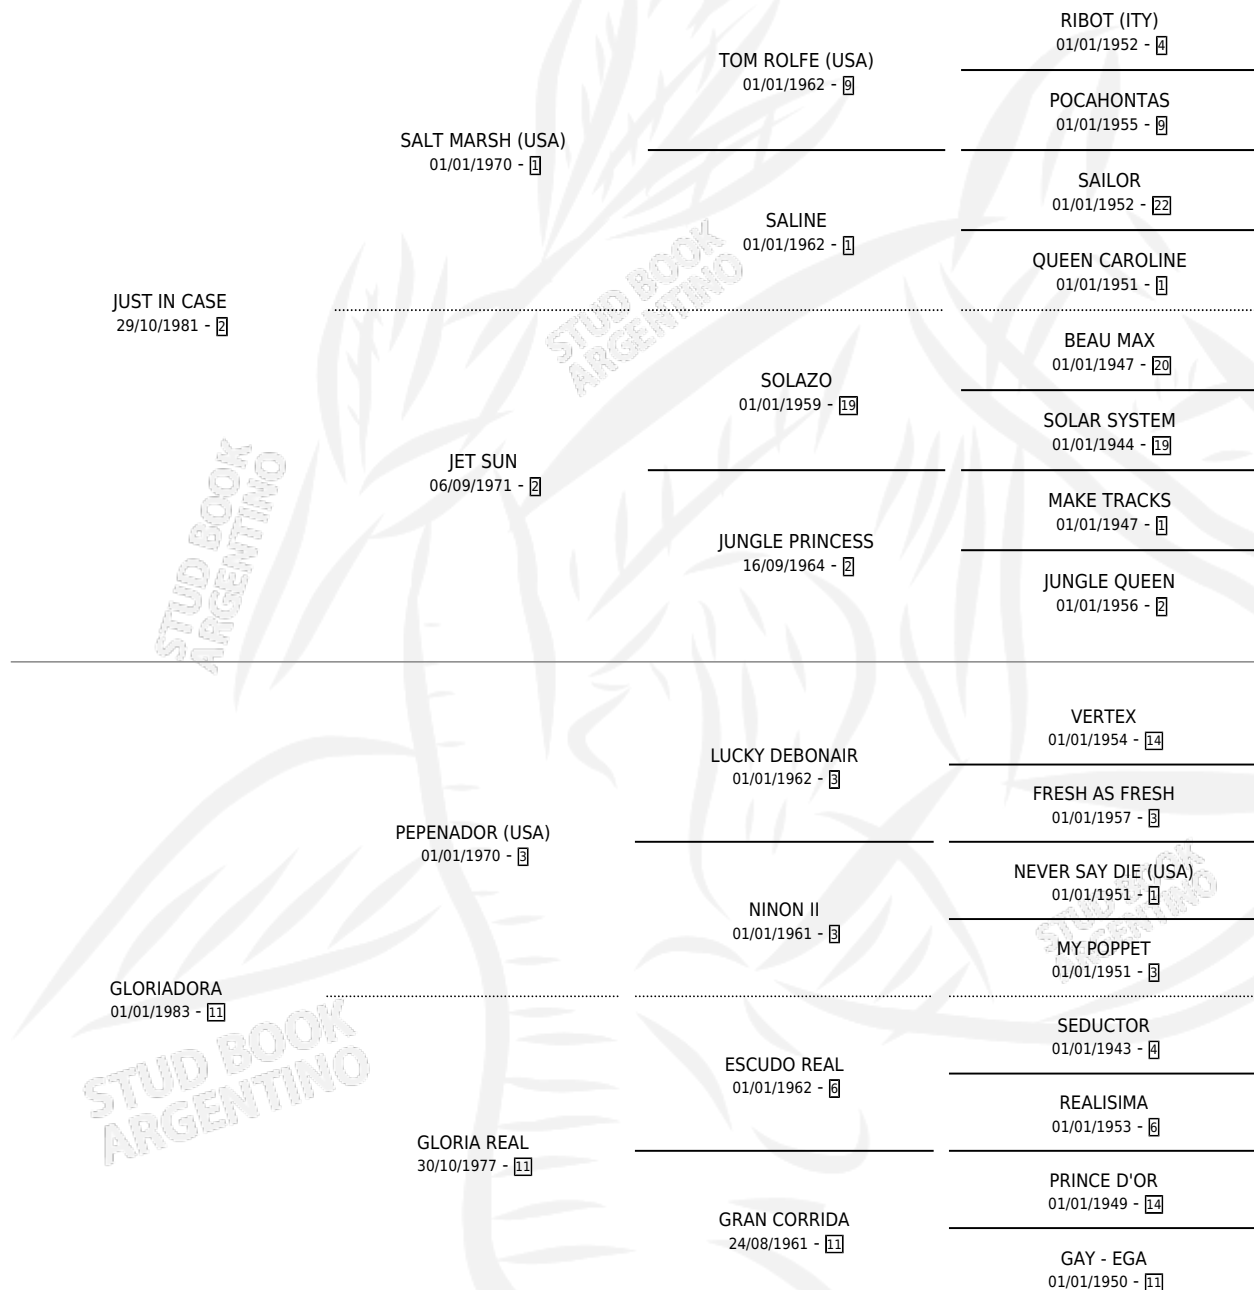

GLORIOSA IN

por **JUST IN CASE** y **GLORIADORA** por **PEPENADOR (USA)**

Argentina · Hembra · Alazan · SP · 25/09/1989
Familia 11-e · Volumen 33

ESTADO

TIPIFICACIÓN SANGUÍNEA	✓
TIPIFICACIÓN POR ADN	X
PASAPORTE	X
IDENTIFICACIÓN POR MICROCHIP	X
REPRODUCTOR	✓

Lugar de nacimiento: Firmamento

Criador: Firmamento

~

HIJOS

	MACHOS	HEMBRAS
6 NACIERON	2	4
4 CORRIERON	2	2
2 GANARON	0	2
0 GANADORES CL	0 GANADORES GR	0 GANADORES G1

PEDIGREE