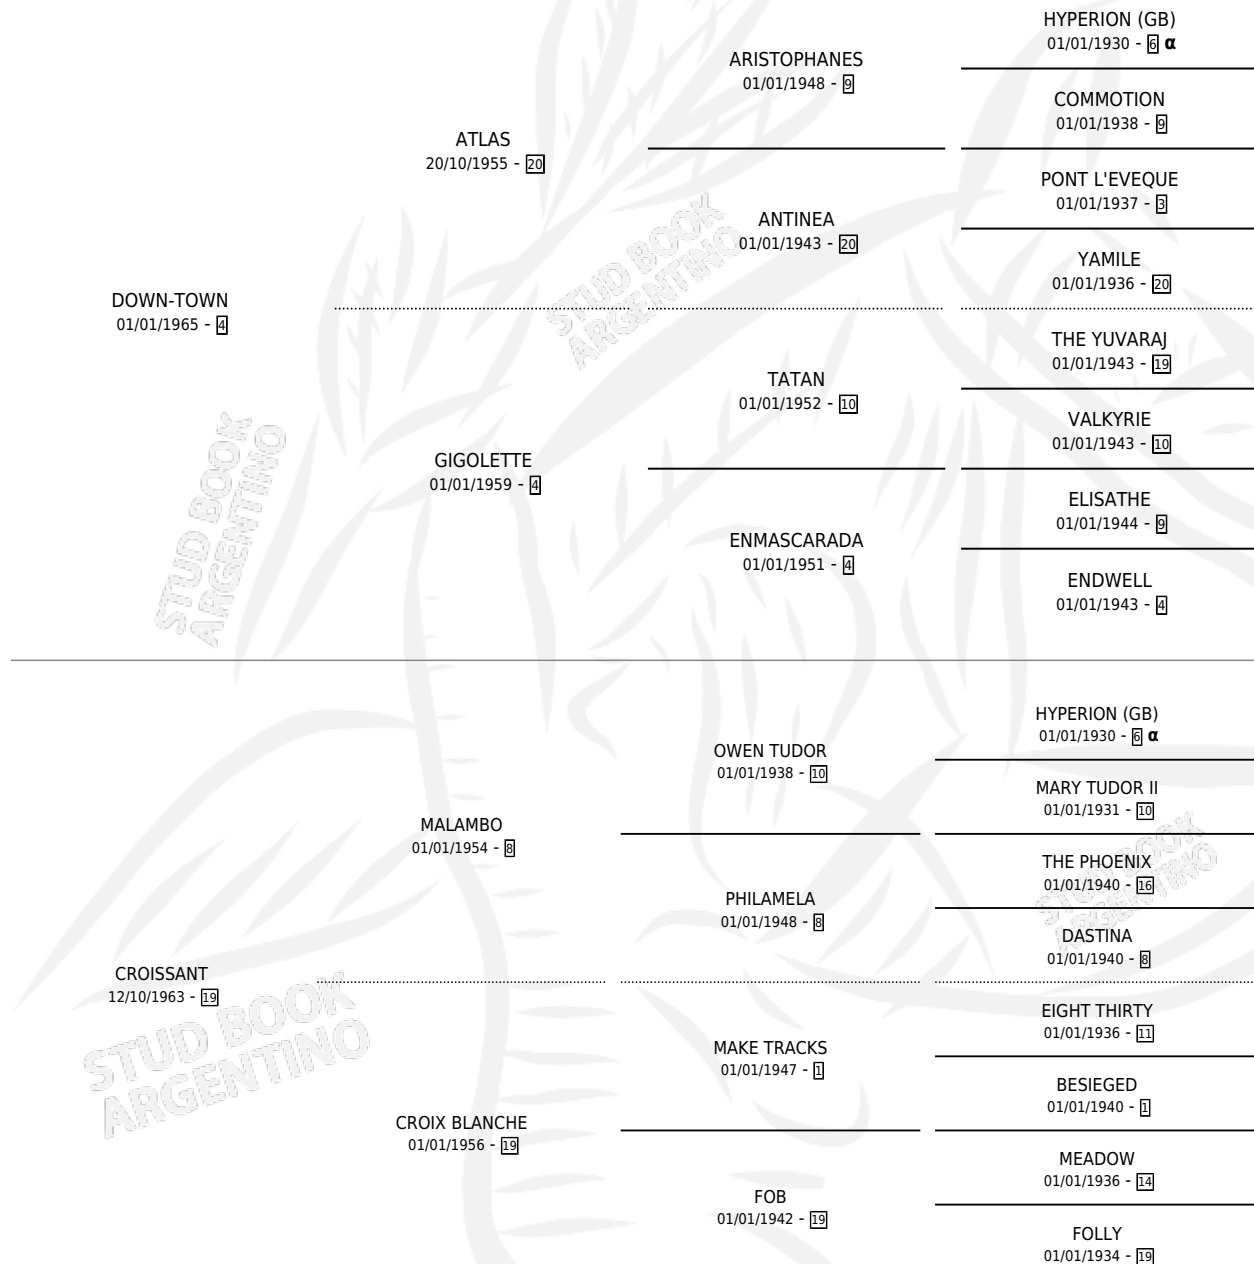

DADDY

por DOWN-TOWN y CROISSANT por MALAMBO

Argentina · Macho · Alazan Tostado · SP · 01/10/1970
Familia 19 · Volumen 27

ESTADO

| | |
|------------------------------|---|
| TIPIFICACIÓN SANGUÍNEA | X |
| TIPIFICACIÓN POR ADN | X |
| PASAPORTE | X |
| IDENTIFICACIÓN POR MICROCHIP | X |
| REPRODUCTOR | X |

Lugar de nacimiento: Campo particular

Criador: Sin dato

PEDIGREE

INBREEDING : α

DADDY

Datos oficiales del Stud Book Argentino

Documento generado el 06/05/2026

studbook.org.ar