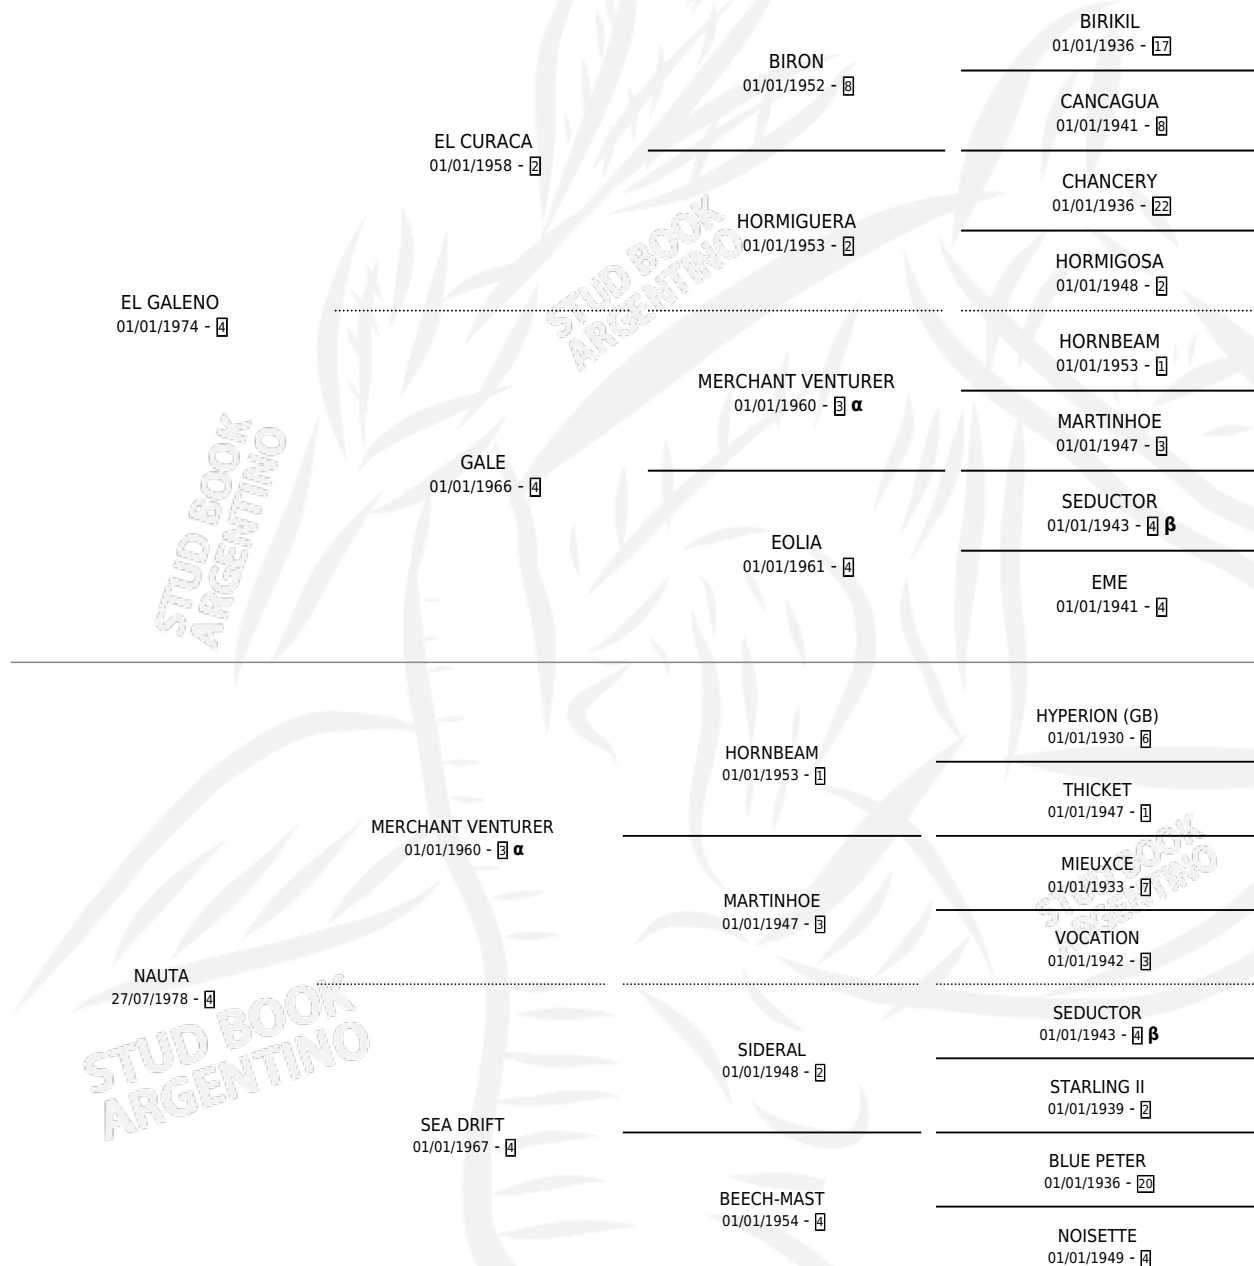

EL TAIMADO

por **EL GALENO** y **NAUTA** por **MERCHANT VENTURER**

Argentina · Macho · Zaino · SP · 14/10/1989
Familia 4-h · Volumen 33

ESTADO

TIPIFICACIÓN SANGUÍNEA	X
TIPIFICACIÓN POR ADN	X
PASAPORTE	X
IDENTIFICACIÓN POR MICROCHIP	X
REPRODUCTOR	X

Lugar de nacimiento: Laguna Larga
Criador: Laguna Larga

PEDIGREE

INBREEDING : α, β

EL TAIMADO

Datos oficiales del Stud Book Argentino

Documento generado el 06/05/2026

studbook.org.ar