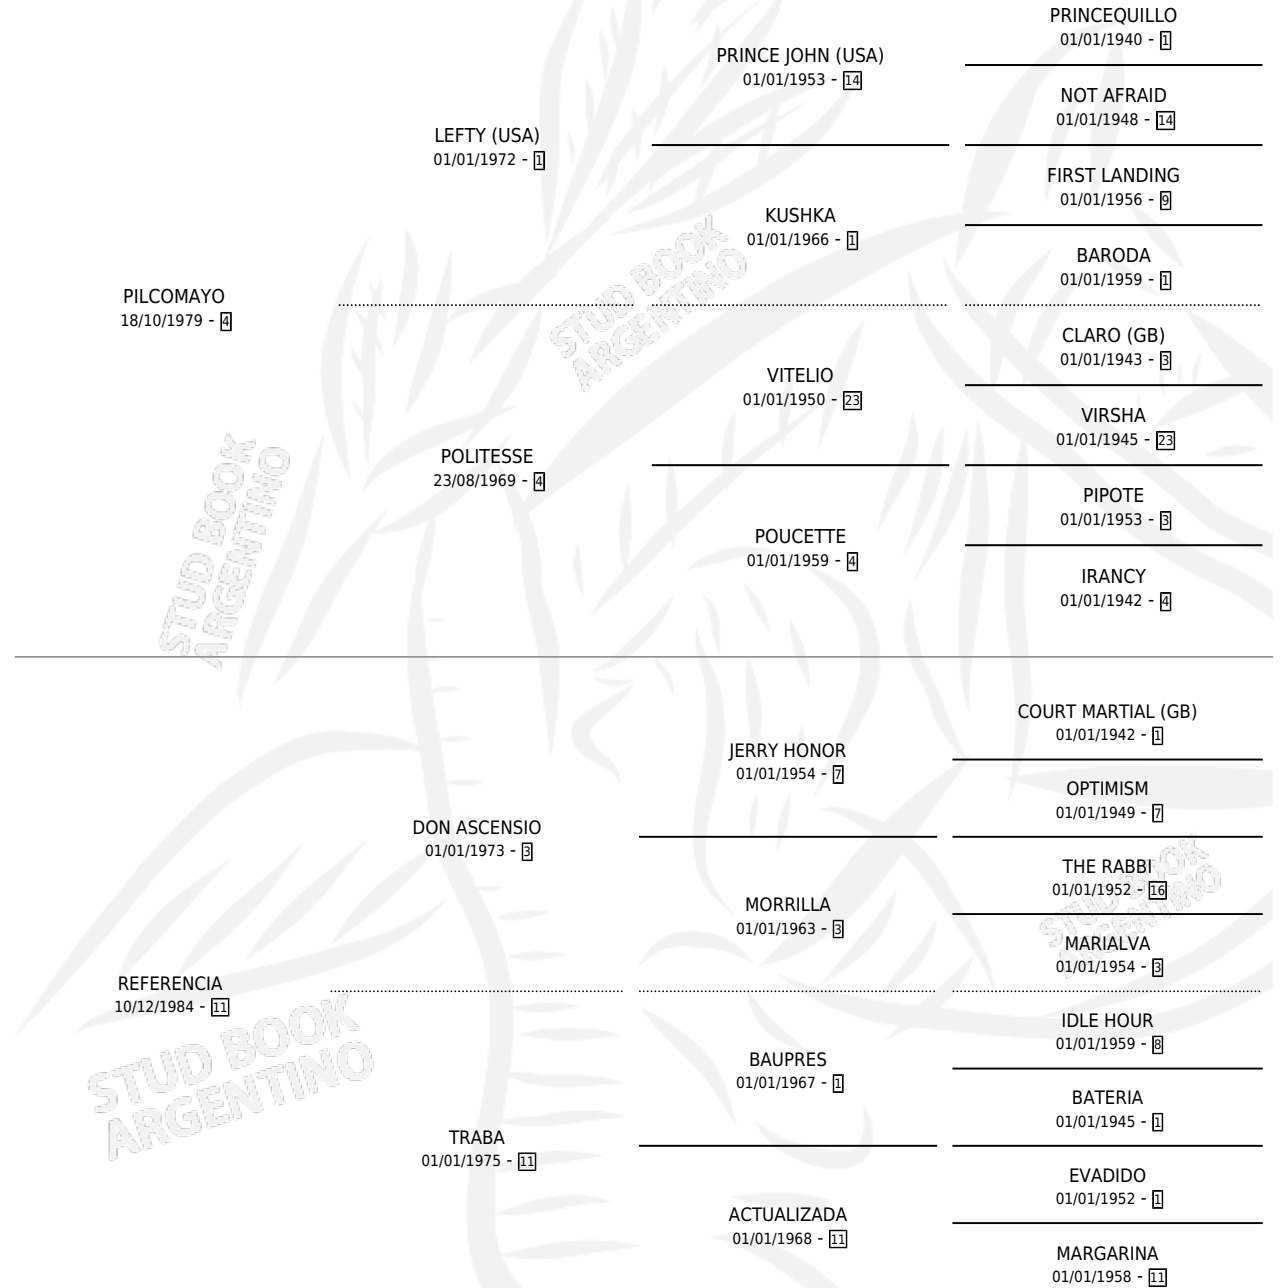

HUILLPA

por PILCOMAYO y REFERENCIA por DON ASCENSIO

Argentina · Macho · Alazan · SP · 30/09/1989
Familia 11-a · Volumen 33

ESTADO

TIPIFICACIÓN SANGUÍNEA	X
TIPIFICACIÓN POR ADN	X
PASAPORTE	X
IDENTIFICACIÓN POR MICROCHIP	X
REPRODUCTOR	X

Lugar de nacimiento: Silvicruz

Criador: Sin dato

PEDIGREE

HUILLPA

Datos oficiales del Stud Book Argentino

Documento generado el 14/05/2026

studbook.org.ar