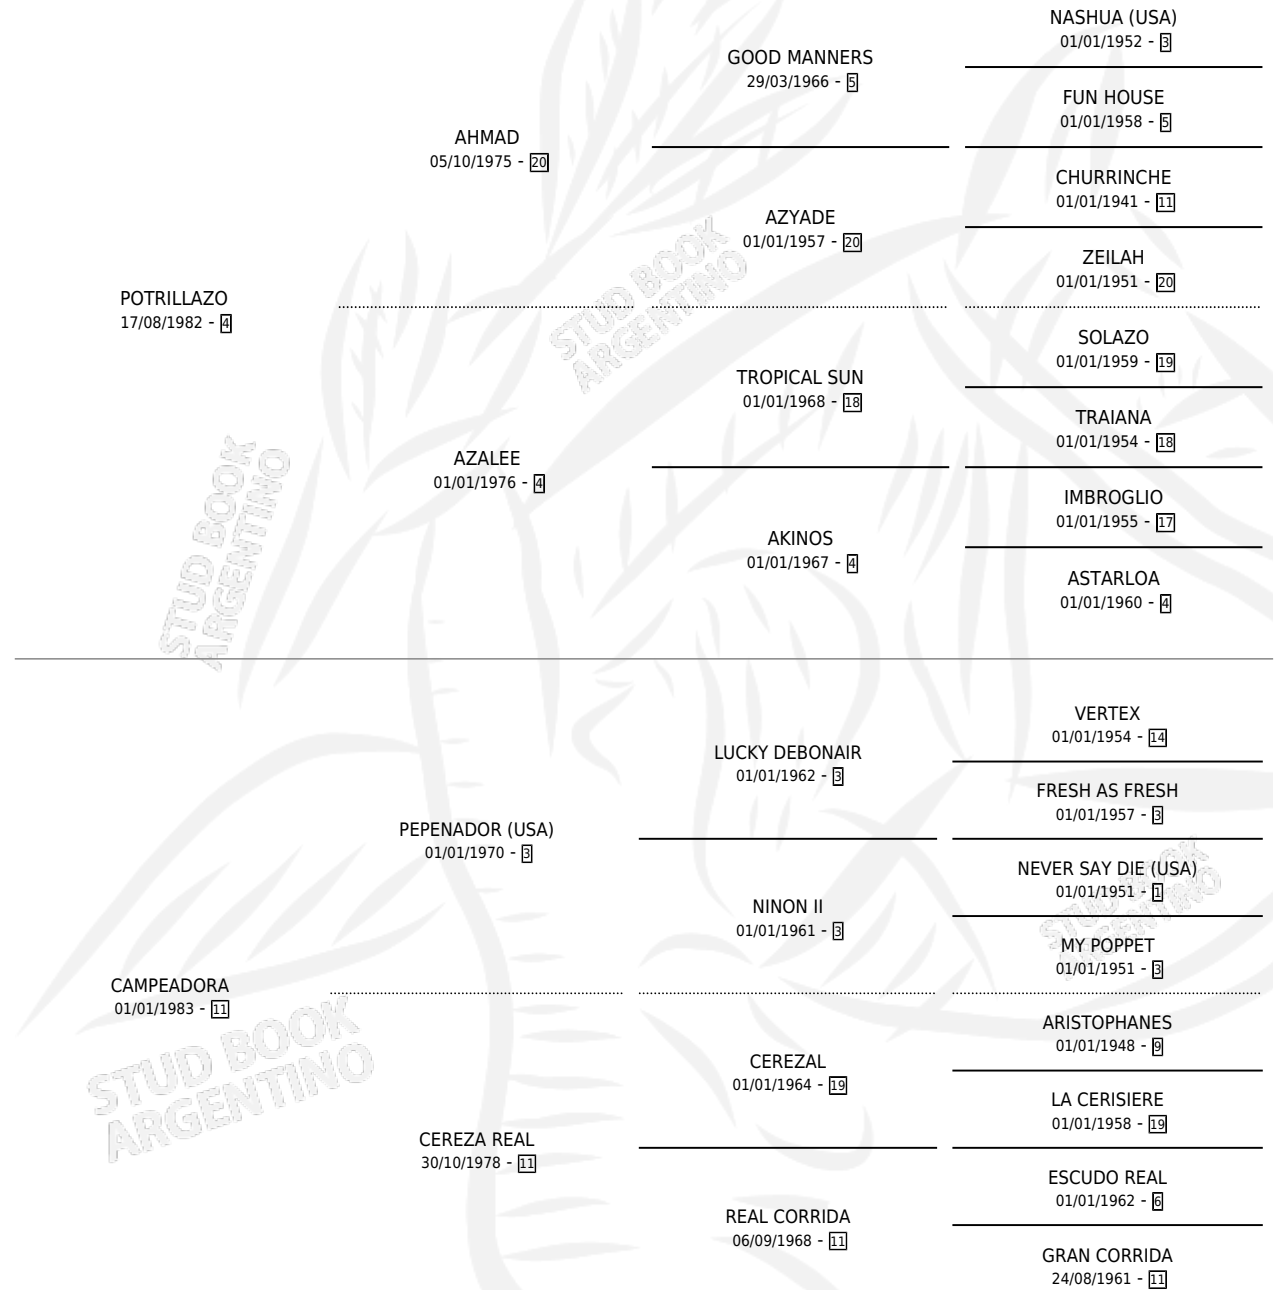

POTRIDORA

por **POTRILLAZO** y **CAMPEADORA** por **PEPENADOR (USA)**

Argentina · Hembra · Zaino · SP · 30/09/1989
Familia 11-e · Volumen 33

ESTADO

TIPIFICACIÓN SANGUÍNEA	✓
TIPIFICACIÓN POR ADN	X
PASAPORTE	X
IDENTIFICACIÓN POR MICROCHIP	X
REPRODUCTOR	✓

Lugar de nacimiento: La Madrugada

Criador: La Madrugada

~

HIJOS

	MACHOS	HEMBRAS
2 NACIERON	0	2
1 CORRIERON	0	1

SIN ACTUACIONES

PEDIGREE

CAMPAÑA

Solo carreras oficiales de Argentina

POR EDAD

EDAD	CC	1°	2°	3°	4°	5°	NP	CLC	CLG	CLCG1	CLGG1	IMPORTE	GANANCIA / CC
3 AÑOS	4	1	0	1	0	1	1	0	0	0	0	\$0	\$0
4 AÑOS	9	2	1	2	2	0	2	3	0	0	0	\$16,252	\$1,806
TOTALES	13	3	1	3	2	1	3	3	0	0	0	\$16,252	\$1,250
%		23.1%	7.7%	23.1%	15.4%	7.7%	23.1%	23.1%	0.0%	0.0%	0.0%		