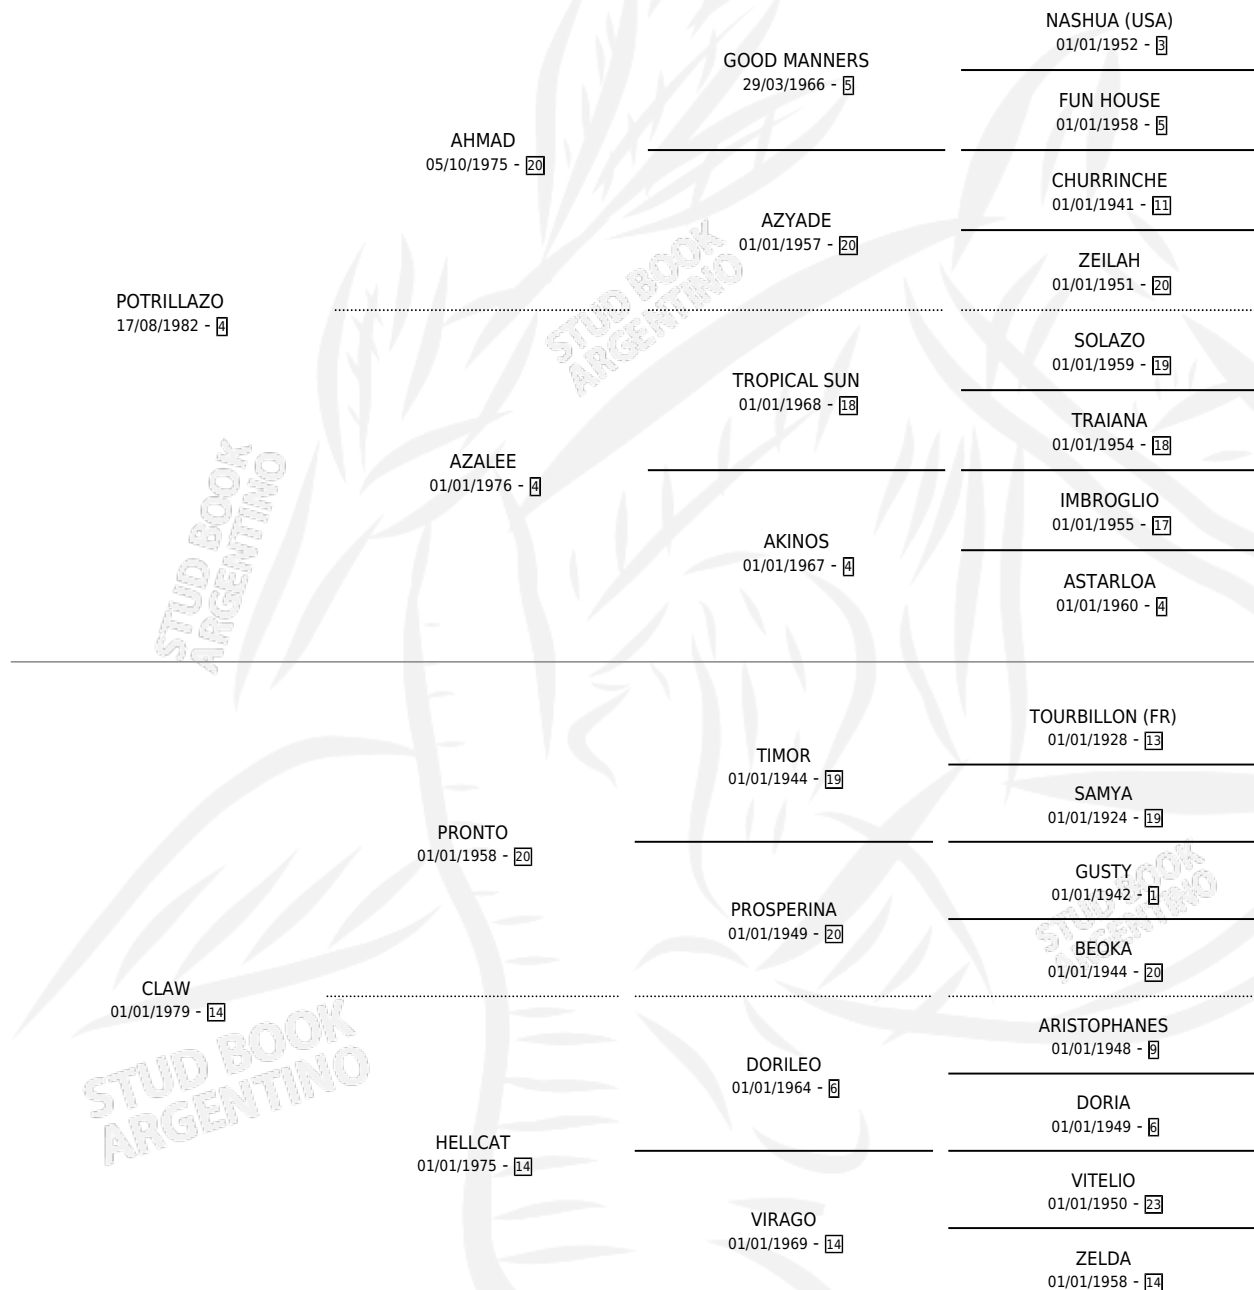

SUN CLAW

por **POTRILLAZO** y **CLAW** por **PRONTO**

Argentina · Hembra · Zaino · SP · 26/09/1989
Familia 14 · Volumen 33

ESTADO

TIPIFICACIÓN SANGUÍNEA	✓
TIPIFICACIÓN POR ADN	X
PASAPORTE	X
IDENTIFICACIÓN POR MICROCHIP	X
REPRODUCTOR	✓

Lugar de nacimiento: La Madrugada

Criador: La Madrugada

~

HIJOS

	MACHOS	HEMBRAS
1 NACIERON	1	0
1 CORRIERON	1	0

SIN ACTUACIONES

PEDIGREE

CAMPAÑA

Solo carreras oficiales de Argentina

POR EDAD

EDAD	CC	1°	2°	3°	4°	5°	NP	CLC	CLG	CLCG1	CLGG1	IMPORTE	GANANCIA / CC
3 AÑOS	2	0	0	0	0	0	2	0	0	0	0	\$0	\$0
4 AÑOS	7	1	0	1	1	0	4	0	0	0	0	\$0	\$0
TOTALES	9	1	0	1	1	0	6	0	0	0	0	\$0	\$0
%		11.1%	0.0%	11.1%	11.1%	0.0%	66.7%	0.0%	0.0%	0.0%	0.0%		