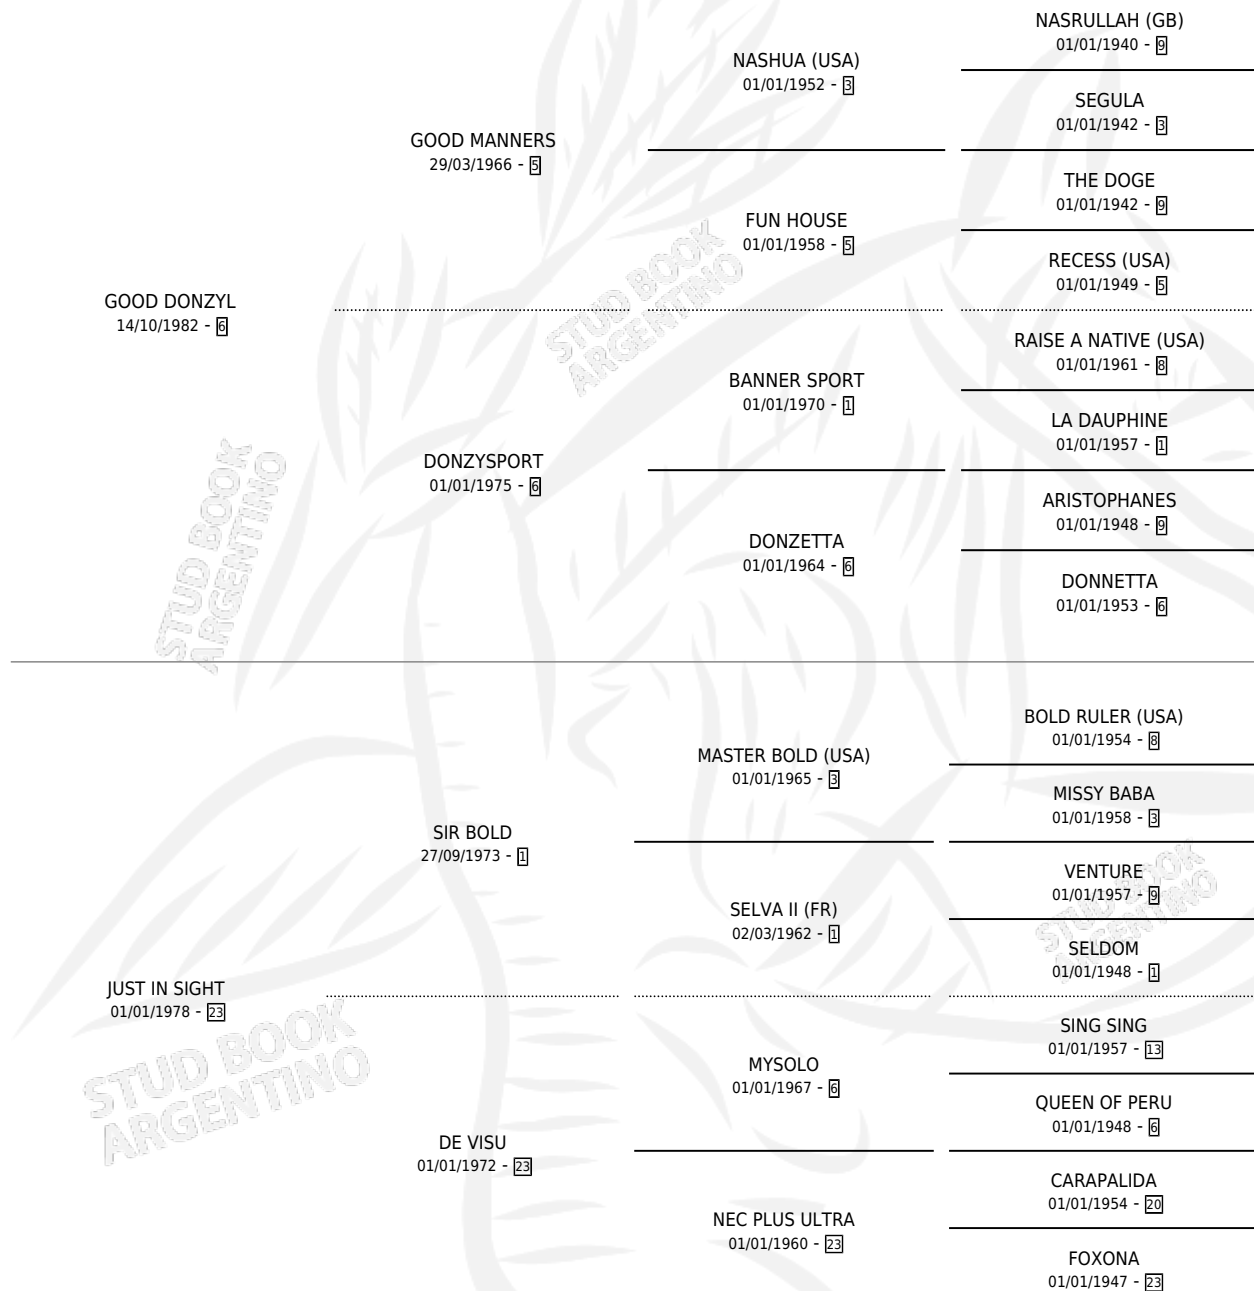

CHE MBARETE

por **GOOD DONZYL** y **JUST IN SIGHT** por **SIR BOLD**

Argentina · Hembra · Alazan · SP · 09/09/1989
Familia 23-a · Volumen 33

ESTADO

| | |
|------------------------------|---|
| TIPIFICACIÓN SANGUÍNEA | X |
| TIPIFICACIÓN POR ADN | X |
| PASAPORTE | X |
| IDENTIFICACIÓN POR MICROCHIP | X |
| REPRODUCTOR | X |

Lugar de nacimiento: Divisadero

Criador: Leon Diego Eduardo

PEDIGREE

CHE MBARETE

Datos oficiales del Stud Book Argentino

Documento generado el 02/05/2026

studbook.org.ar