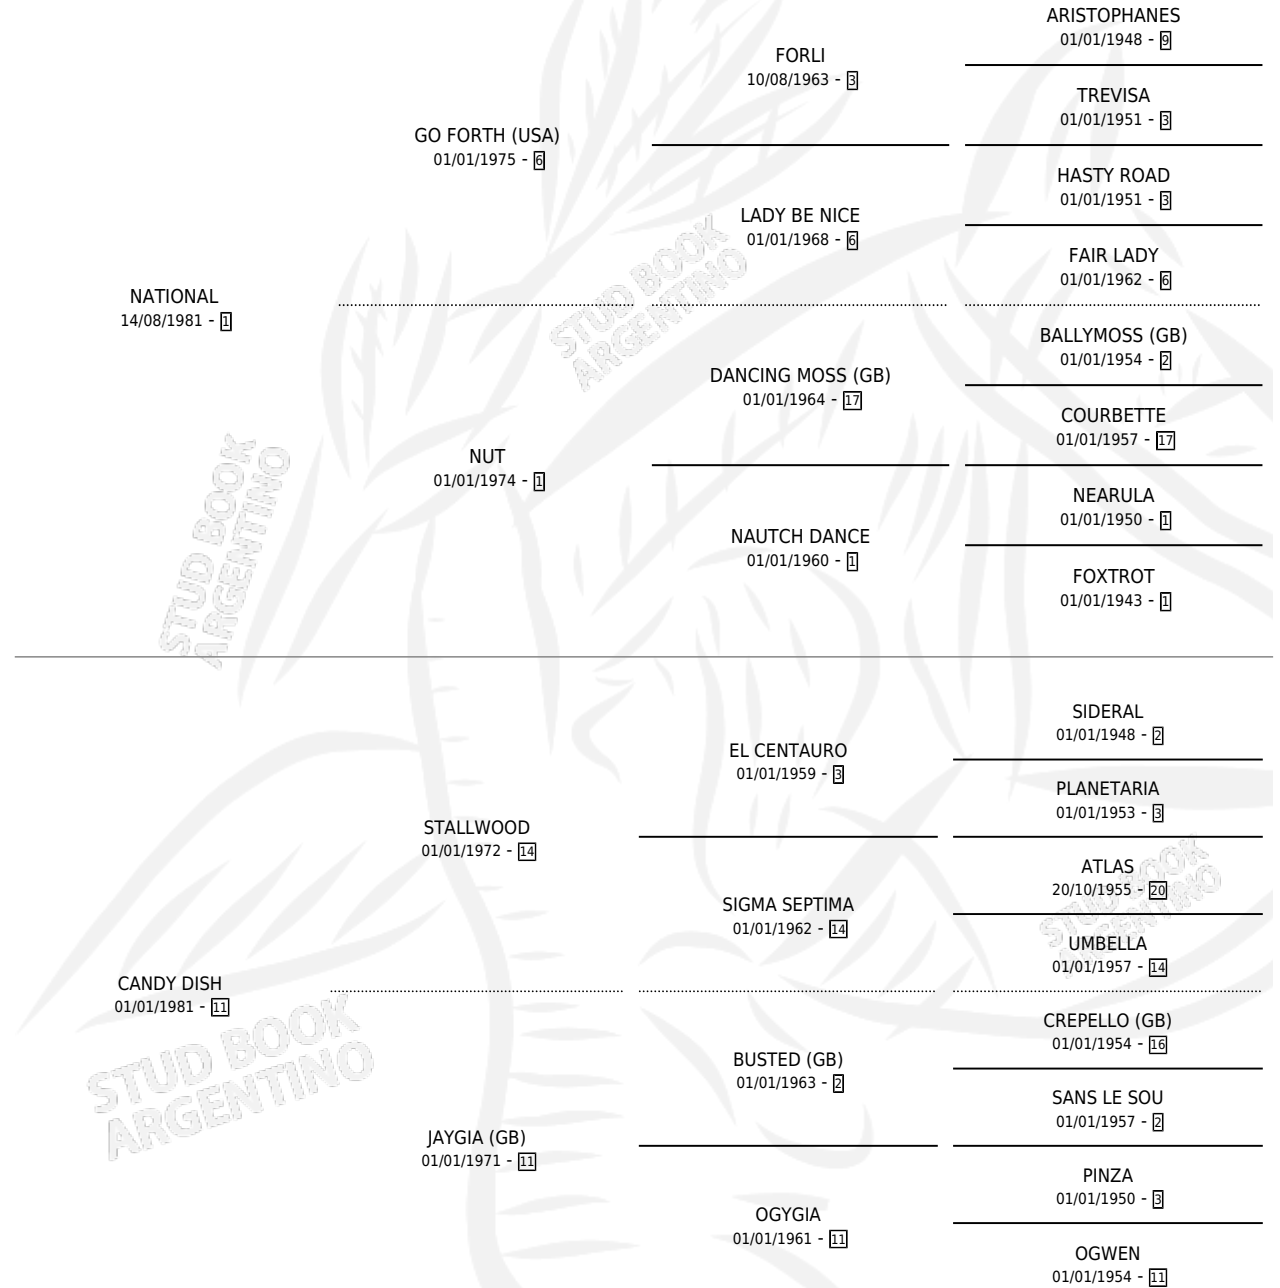

BONECRUSHER

por NATIONAL y CANDY DISH por STALLWOOD

Argentina · Macho · Tordillo · SP · 10/10/1989
Familia 11-f · Volumen 33

ESTADO

TIPIFICACIÓN SANGUÍNEA	X
TIPIFICACIÓN POR ADN	X
PASAPORTE	X
IDENTIFICACIÓN POR MICROCHIP	X
REPRODUCTOR	X

Lugar de nacimiento: Mision

Criador: La Rubeta

PEDIGREE

CAMPAÑA

Solo carreras oficiales de Argentina

POR EDAD

EDAD	CC	1°	2°	3°	4°	5°	NP	CLC	CLG	CLCG1	CLGG1	IMPORTE	GANANCIA / CC
3 AÑOS	1	0	0	0	0	0	1	0	0	0	0	\$0	\$0
TOTALES	1	0	0	0	0	0	1	0	0	0	0	\$0	\$0
%		0.0%	0.0%	0.0%	0.0%	0.0%	100%	0.0%	0.0%	0.0%	0.0%		