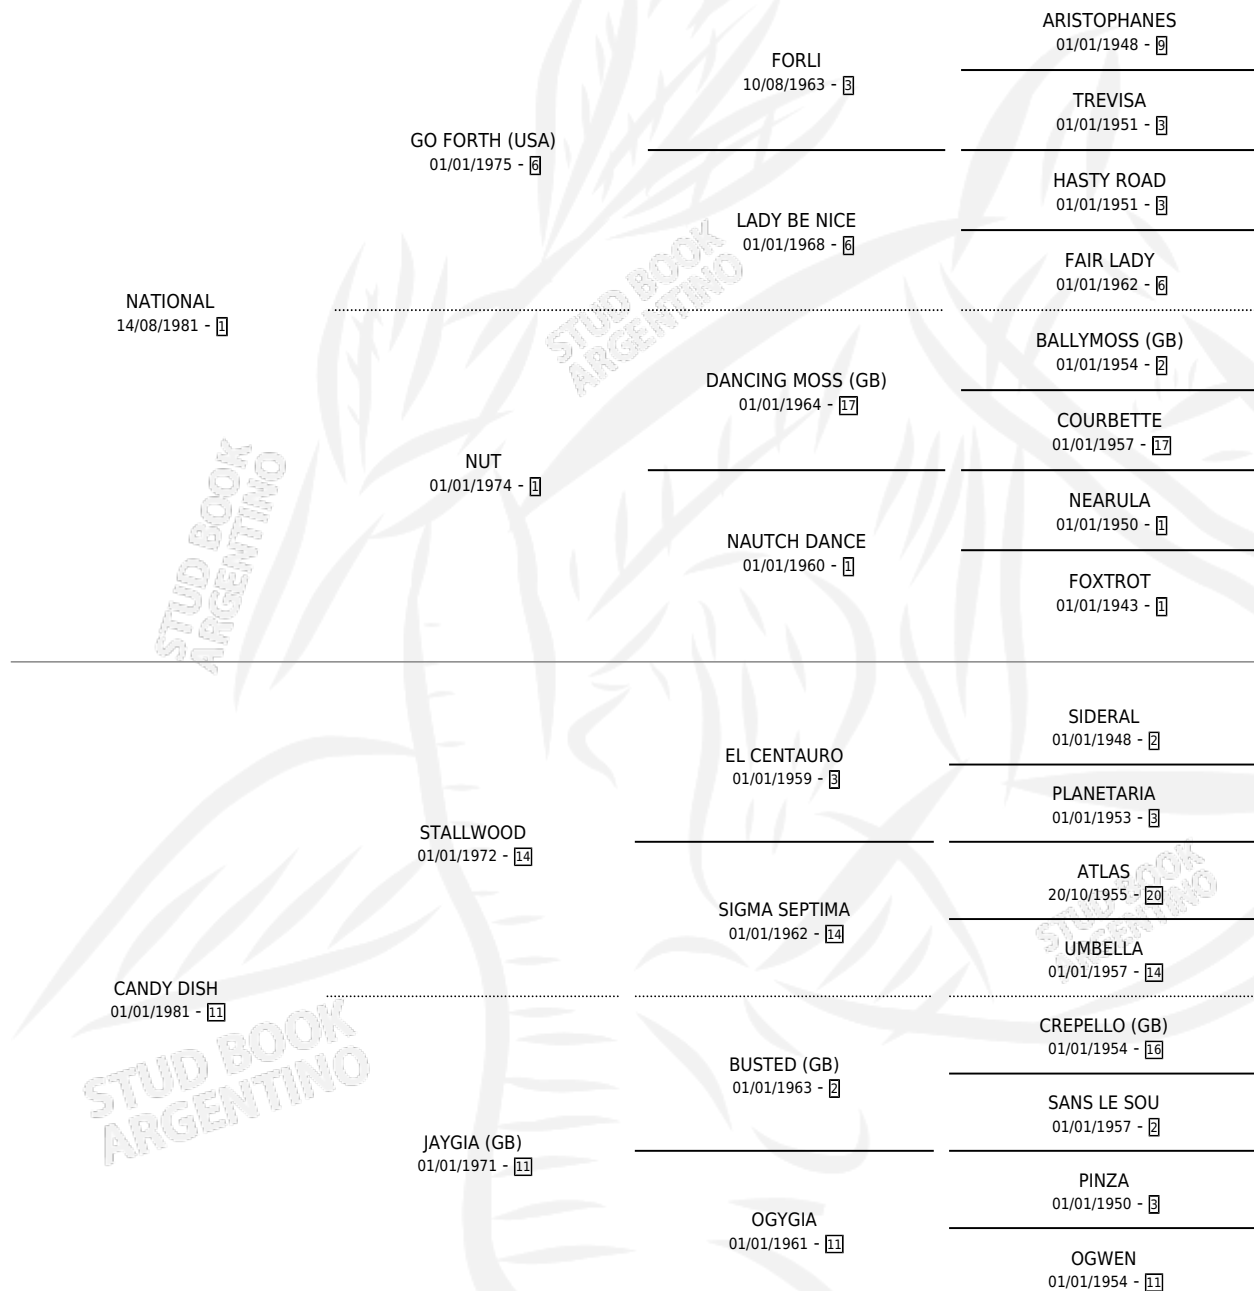

BONECRUSHER

por NATIONAL y CANDY DISH por STALLWOOD

Argentina · Macho · Tordillo · SP · 10/10/1989
Familia 11-f · Volumen 33

ESTADO

TIPIFICACIÓN SANGUÍNEA	X
TIPIFICACIÓN POR ADN	X
PASAPORTE	X
IDENTIFICACIÓN POR MICROCHIP	X
REPRODUCTOR	X

Lugar de nacimiento: Mision

Criador: La Rubeta

PEDIGREE

CAMPAÑA

Solo carreras oficiales de Argentina

POR EDAD

EDAD	CC	1°	2°	3°	4°	5°	NP	CLC	CLG	CLCG1	CLGG1	IMPORTE	GANANCIA / CC
3 AÑOS	1	0	0	0	0	0	1	0	0	0	0	\$0	\$0
TOTALES	1	0	0	0	0	0	1	0	0	0	0	\$0	\$0
%		0.0%	0.0%	0.0%	0.0%	0.0%	100%	0.0%	0.0%	0.0%	0.0%		